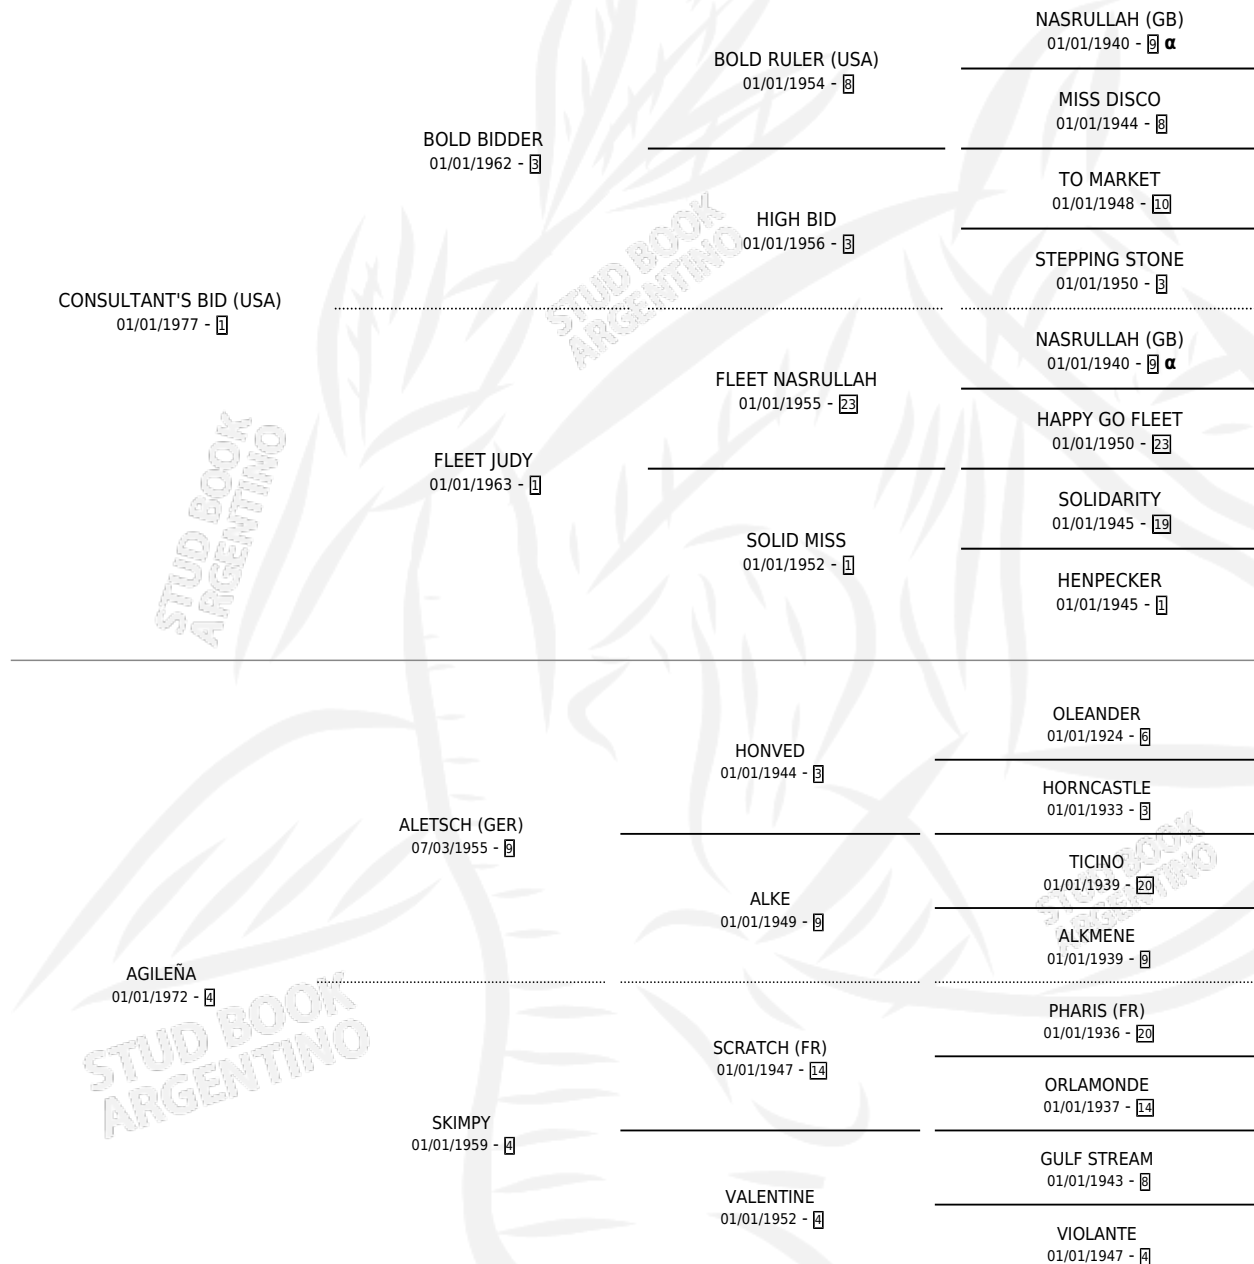

CELESTE BID

por CONSULTANT'S BID (USA) y AGILEÑA por ALETSCHE (GER)

Argentina · Hembra · Zaino Colorado · SP · 18/07/1985
Familia 4-b · Volumen 32

ESTADO

TIPIFICACIÓN SANGUÍNEA	✓
TIPIFICACIÓN POR ADN	X
PASAPORTE	X
IDENTIFICACIÓN POR MICROCHIP	X
REPRODUCTOR	✓

Lugar de nacimiento: Campo particular

Criador: Sin dato

~

HIJOS

	MACHOS	HEMBRAS
3 NACIERON	2	1
1 CORRIERON	0	1

SIN ACTUACIONES

PEDIGREE

INBREEDING : α

CAMPAÑA

Solo carreras oficiales de Argentina

POR EDAD

EDAD	CC	1°	2°	3°	4°	5°	NP	CLC	CLG	CLCG1	CLGG1	IMPORTE	GANANCIA / CC
3 AÑOS	3	1	0	0	0	0	2	0	0	0	0	\$0	\$0
4 AÑOS	3	1	1	0	0	0	1	0	0	0	0	\$752,000	\$250,667
5 AÑOS	2	0	0	0	0	0	2	0	0	0	0	\$0	\$0
TOTALES	8	2	1	0	0	0	5	0	0	0	0	\$752,000	\$94,000
%		25.0%	12.5%	0.0%	0.0%	0.0%	62.5%	0.0%	0.0%	0.0%	0.0%		