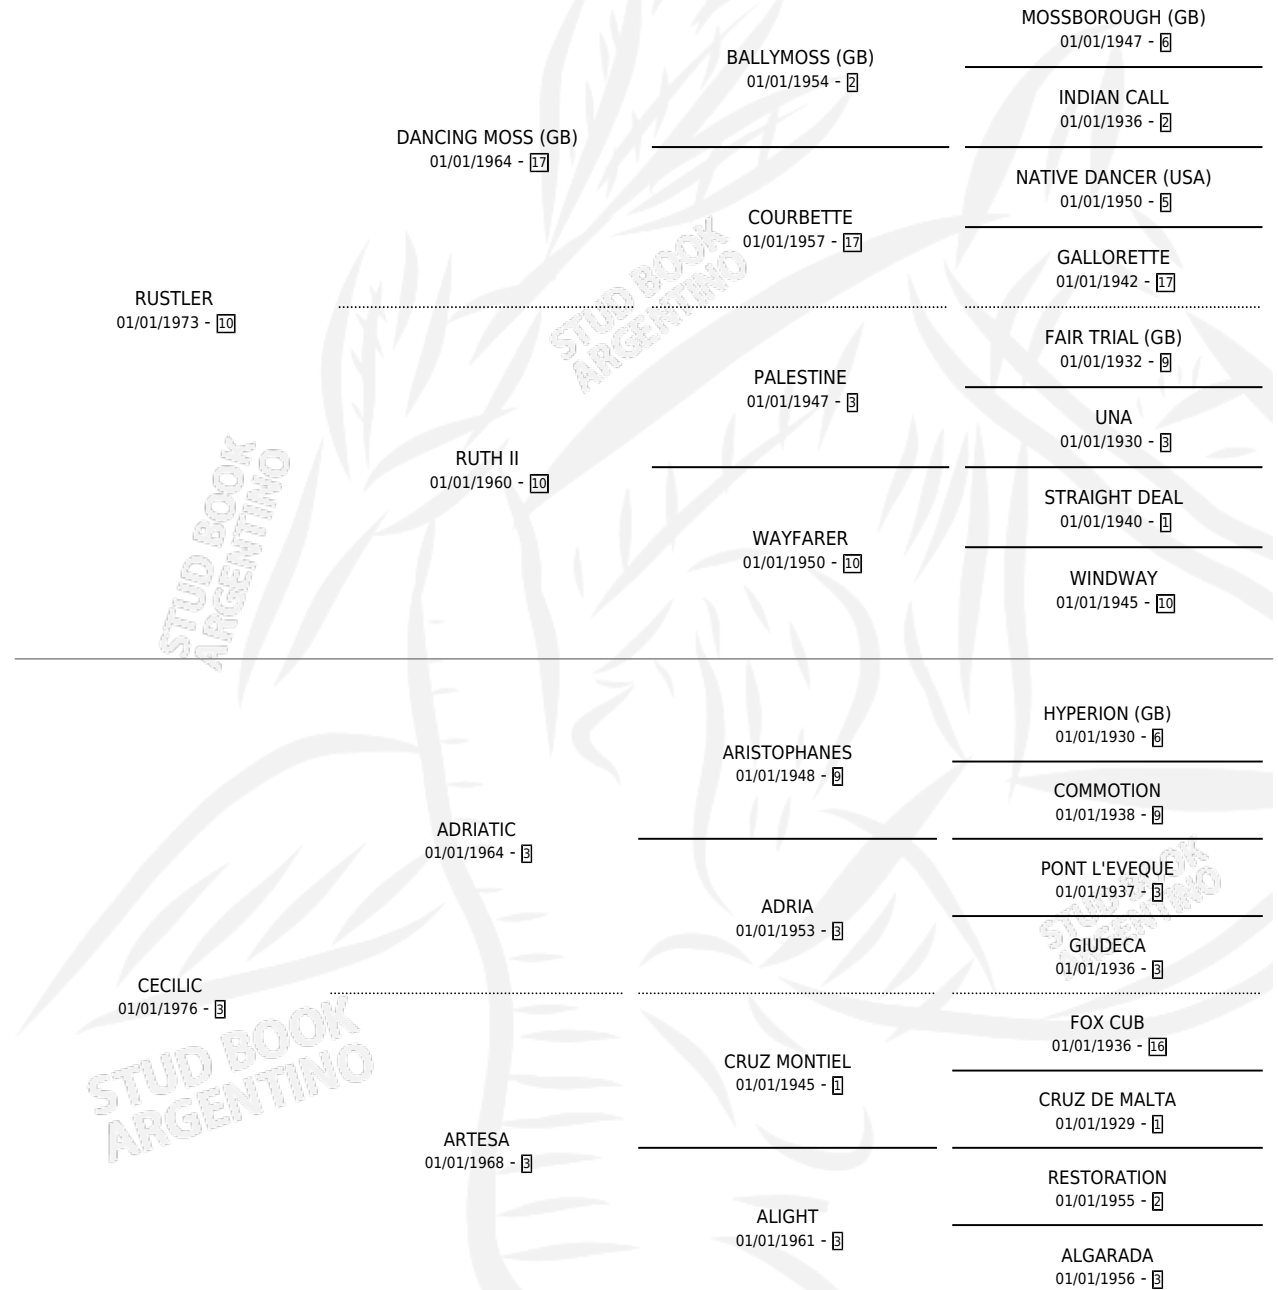

RUS MOSSA

por RUSTLER y CECILIC por ADRIATIC

Argentina · Hembra · Alazan · SP · 19/07/1985
Familia 3-d · Volumen 32

ESTADO

TIPIFICACIÓN SANGUÍNEA	X
TIPIFICACIÓN POR ADN	X
PASAPORTE	X
IDENTIFICACIÓN POR MICROCHIP	X
REPRODUCTOR	X

Lugar de nacimiento: Horizonte

Criador: El Horizonte Sca

PEDIGREE