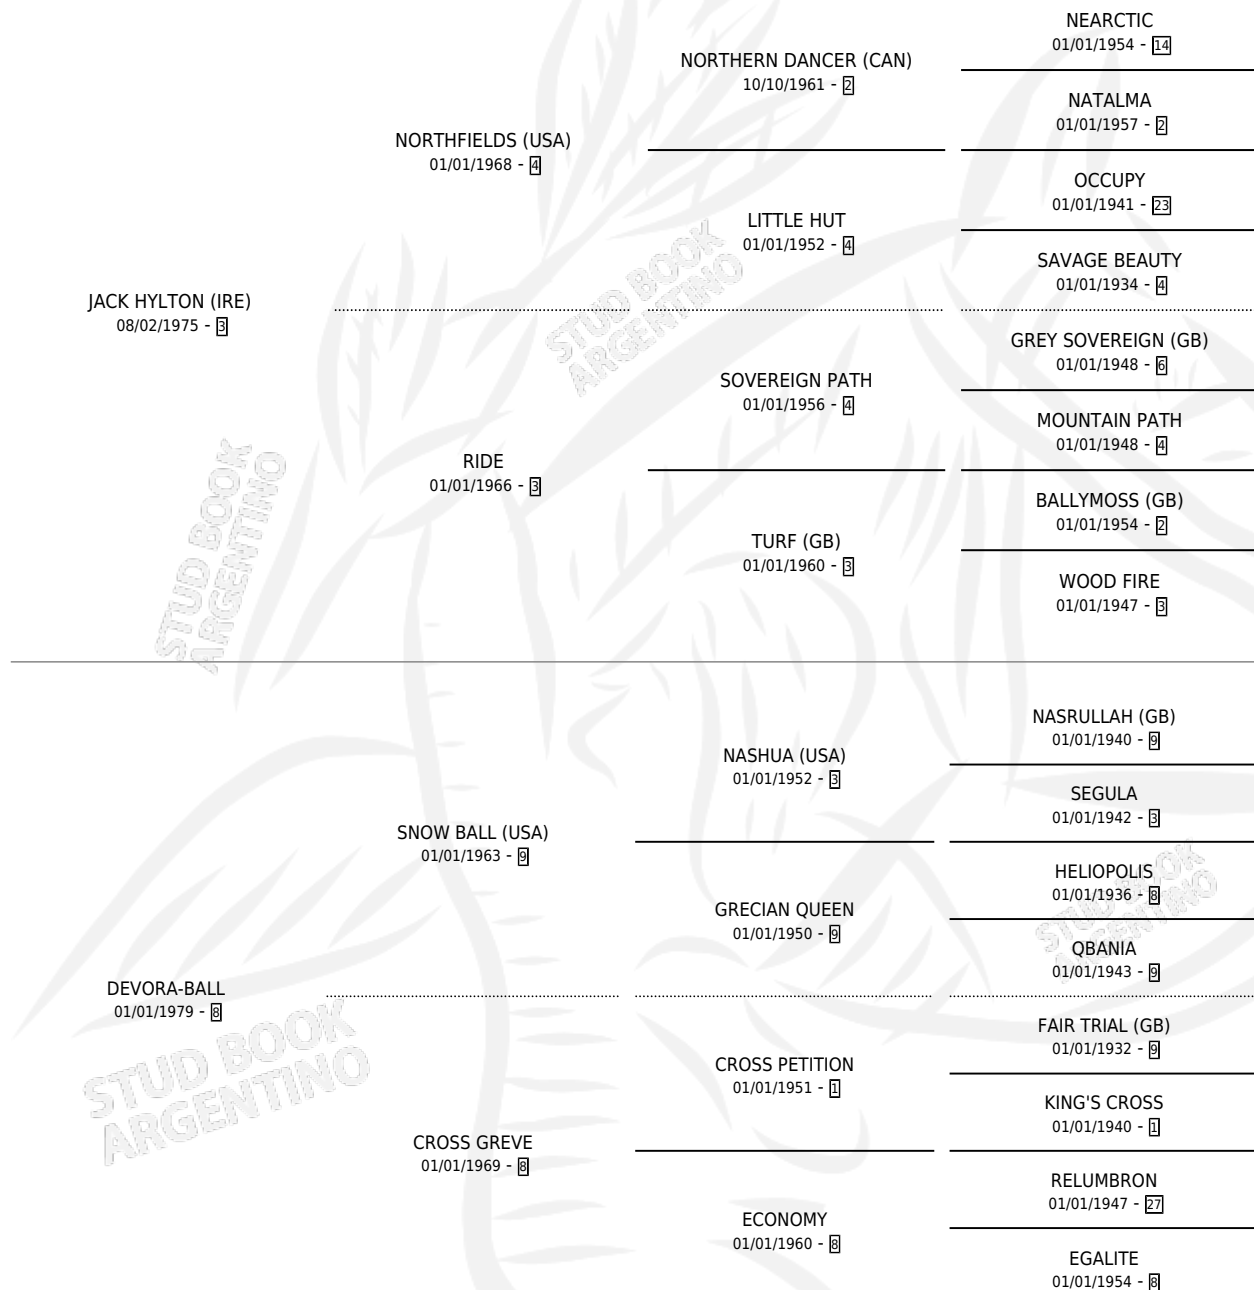

HELEN HYLTON

por JACK HYLTON (IRE) y DEVORA-BALL por SNOW BALL (USA)

Argentina · Hembra · Alazan · SP · 18/07/1985
Familia 8-i · Volumen 32

ESTADO

TIPIFICACIÓN SANGUÍNEA	✓
TIPIFICACIÓN POR ADN	X
PASAPORTE	X
IDENTIFICACIÓN POR MICROCHIP	X
REPRODUCTOR	✓

Lugar de nacimiento: Los Robles
Criador: La Madrugada

~

HIJOS

	MACHOS	HEMBRAS
3 NACIERON	0	3
SIN ACTUACIONES		

PEDIGREE

CAMPAÑA

Solo carreras oficiales de Argentina

POR EDAD