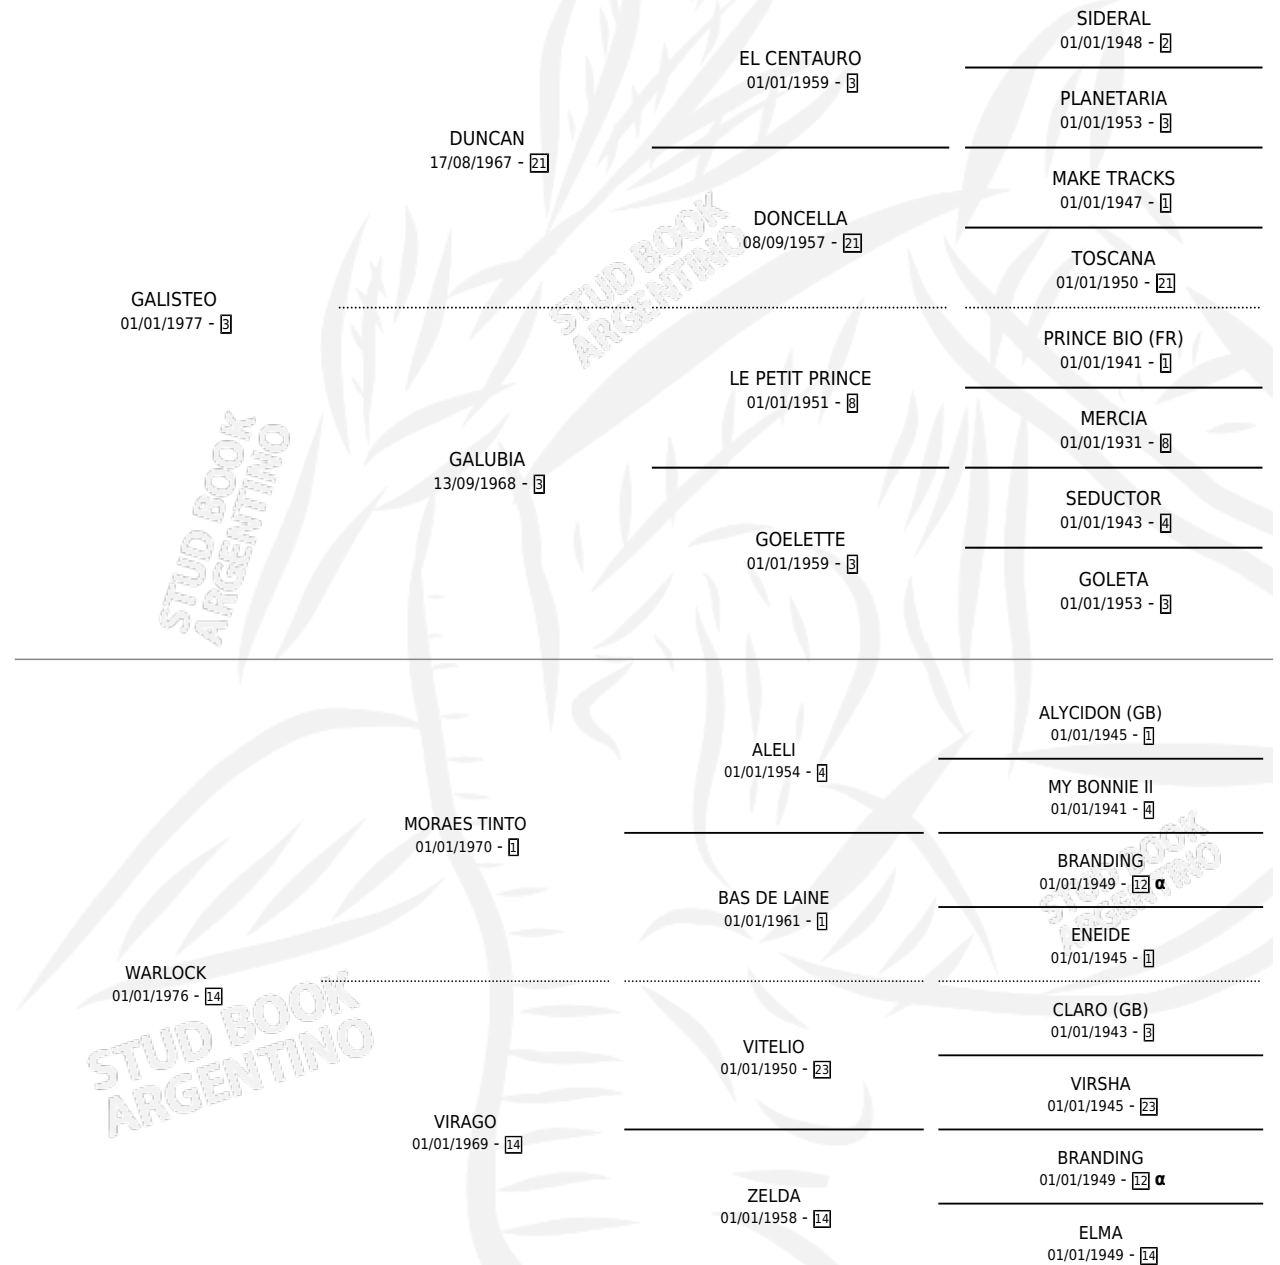

GALIWAR

por GALISTEO y WARLOCK por MORAES TINTO

Argentina · Hembra · Zaino · SP · 19/07/1985
Familia 14 · Volumen 32

ESTADO

TIPIFICACIÓN SANGUÍNEA	X
TIPIFICACIÓN POR ADN	X
PASAPORTE	X
IDENTIFICACIÓN POR MICROCHIP	X
REPRODUCTOR	X

Lugar de nacimiento: La Madrugada

Criador: La Madrugada

PEDIGREE

INBREEDING : α

GALIWAR

Datos oficiales del Stud Book Argentino

Documento generado el 02/05/2026

studbook.org.ar