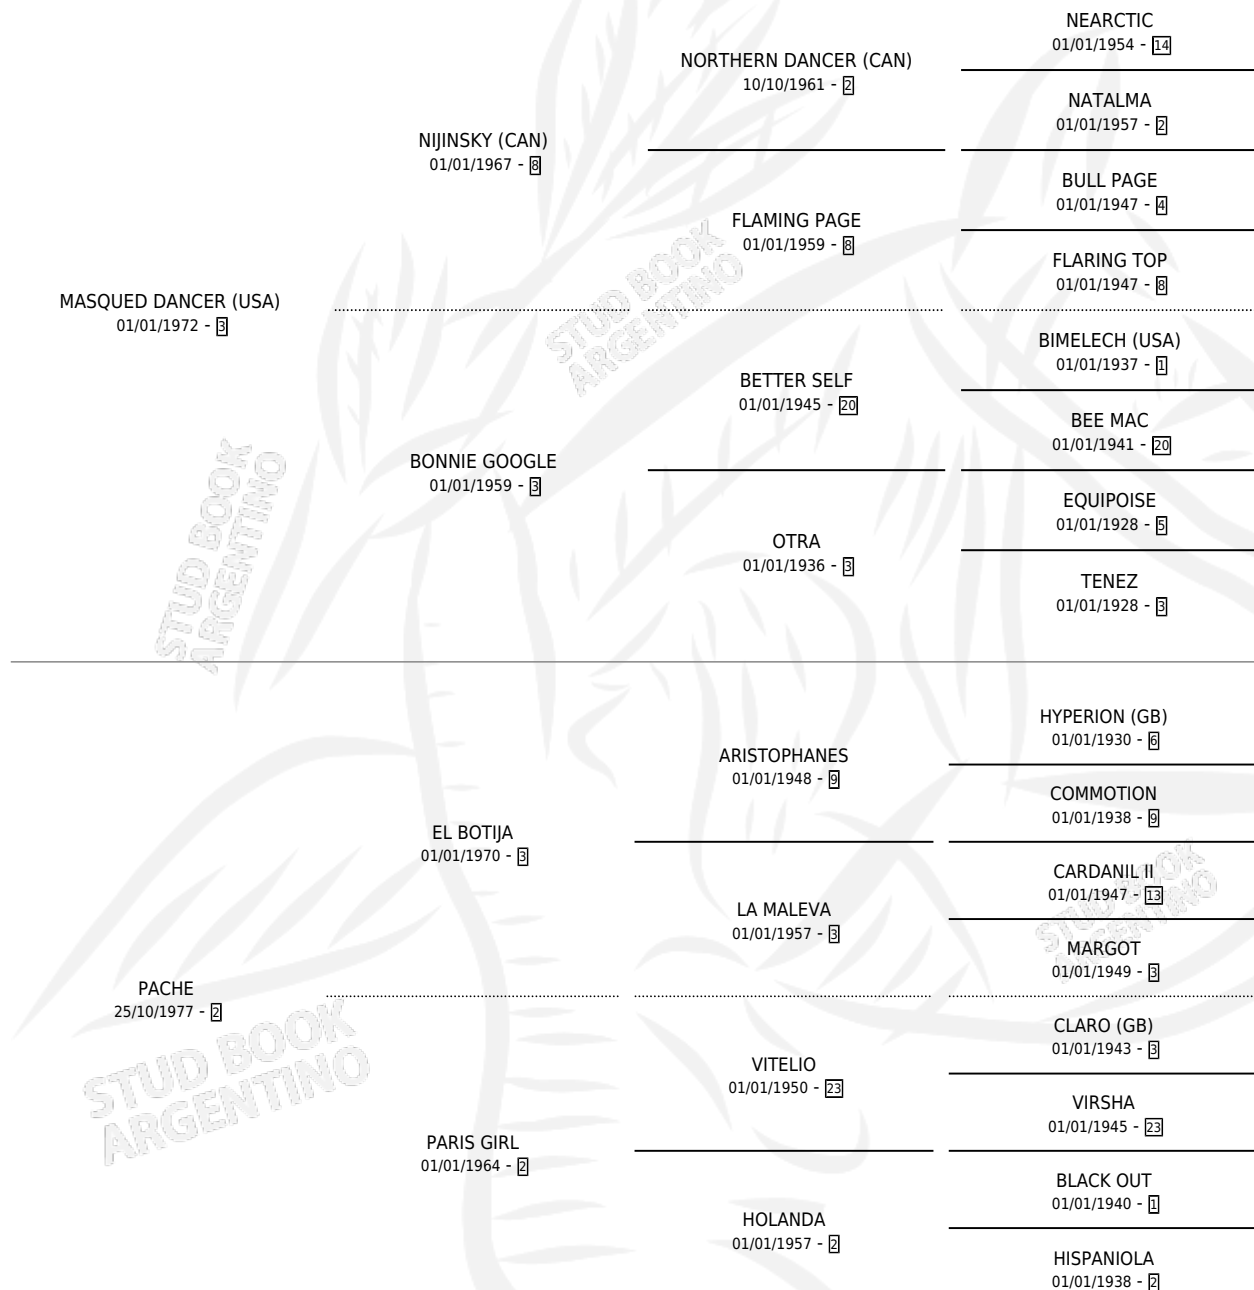

Lugar de nacimiento: El Retozo

Criador: Liguori Hector Francisco

~

HIJOS

	MACHOS	HEMBRAS
6 NACIERON	2	4
4 CORRIERON	2	2
2 GANARON	0	2
0 GANADORES CL	0 GANADORES GR	0 GANADORES G1

PEDIGREE

CAMPAÑA

Solo carreras oficiales de Argentina