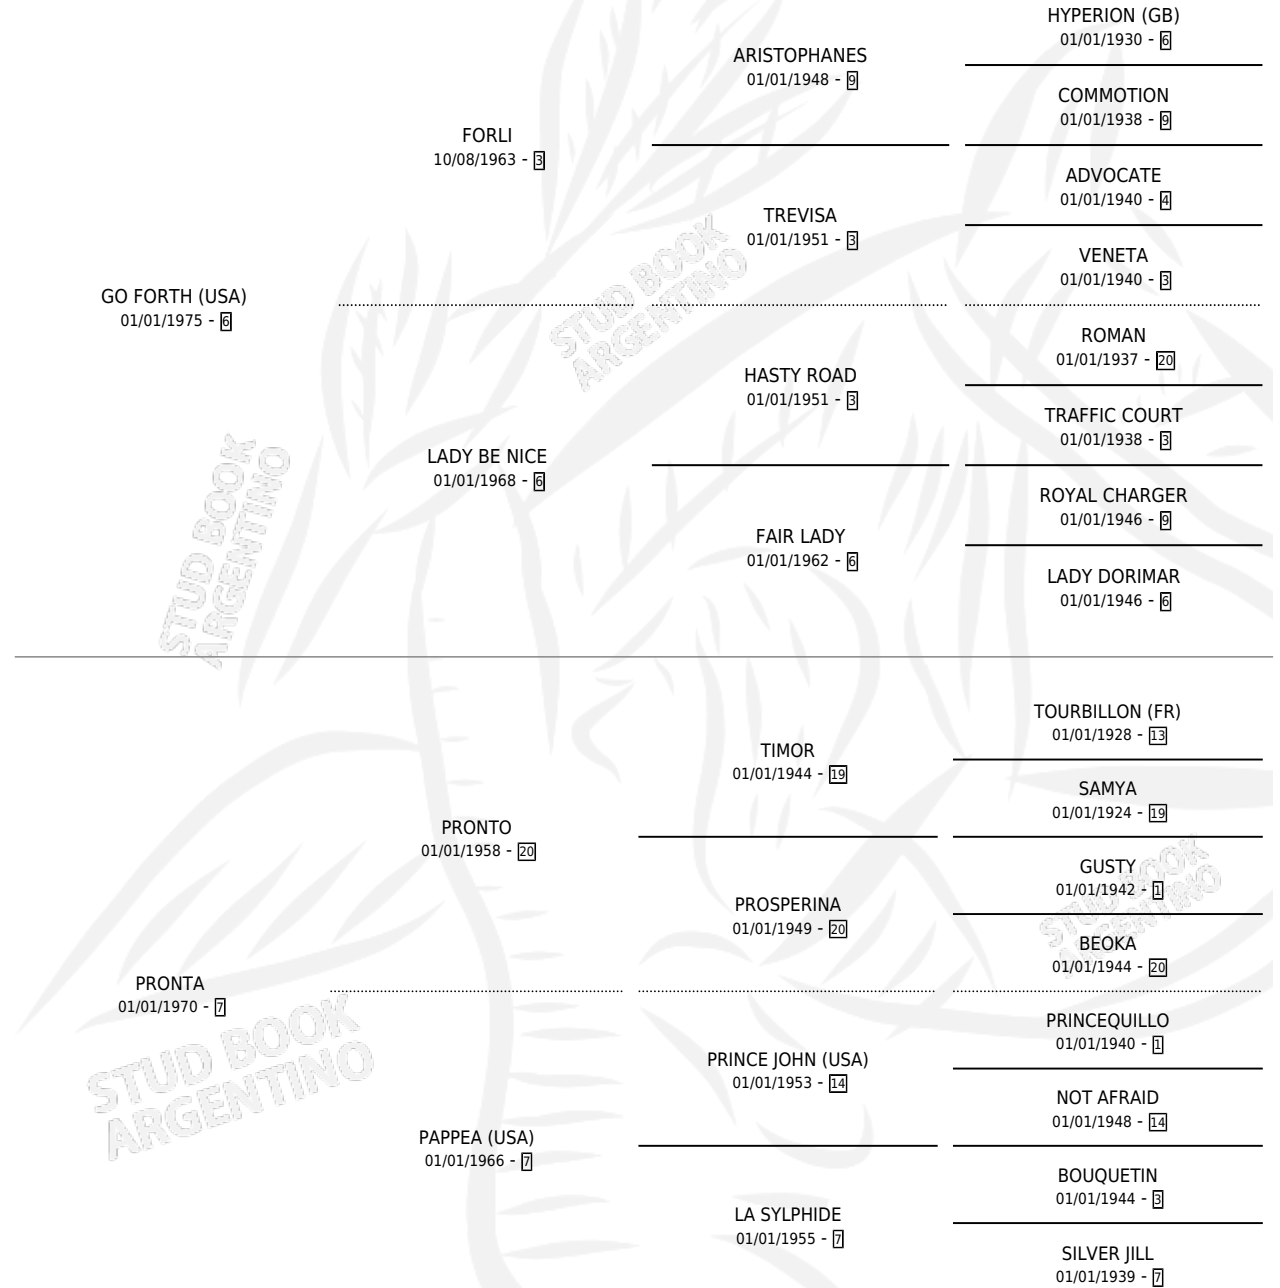

PRINCE CHARMANT

por GO FORTH (USA) y PRONTA por PRONTO

Argentina · Macho · Zaino Doradillo · SP · 18/07/1985
Familia 7 · Volumen 32

ESTADO

TIPIFICACIÓN SANGUÍNEA	X
TIPIFICACIÓN POR ADN	X
PASAPORTE	X
IDENTIFICACIÓN POR MICROCHIP	X
REPRODUCTOR	X

Lugar de nacimiento: El Turf

Criador: Sin dato

PEDIGREE

CAMPAÑA

Solo carreras oficiales de Argentina

POR EDAD

EDAD	CC	1°	2°	3°	4°	5°	NP	CLC	CLG	CLCG1	CLGG1	IMPORTE	GANANCIA / CC
3 AÑOS	3	0	1	0	1	0	1	0	0	0	0	\$0	\$0
4 AÑOS	1	0	0	0	0	0	1	0	0	0	0	\$0	\$0
TOTALES	4	0	1	0	1	0	2	0	0	0	0	\$0	\$0
%		0.0%	25.0%	0.0%	25.0%	0.0%	50.0%	0.0%	0.0%	0.0%	0.0%		