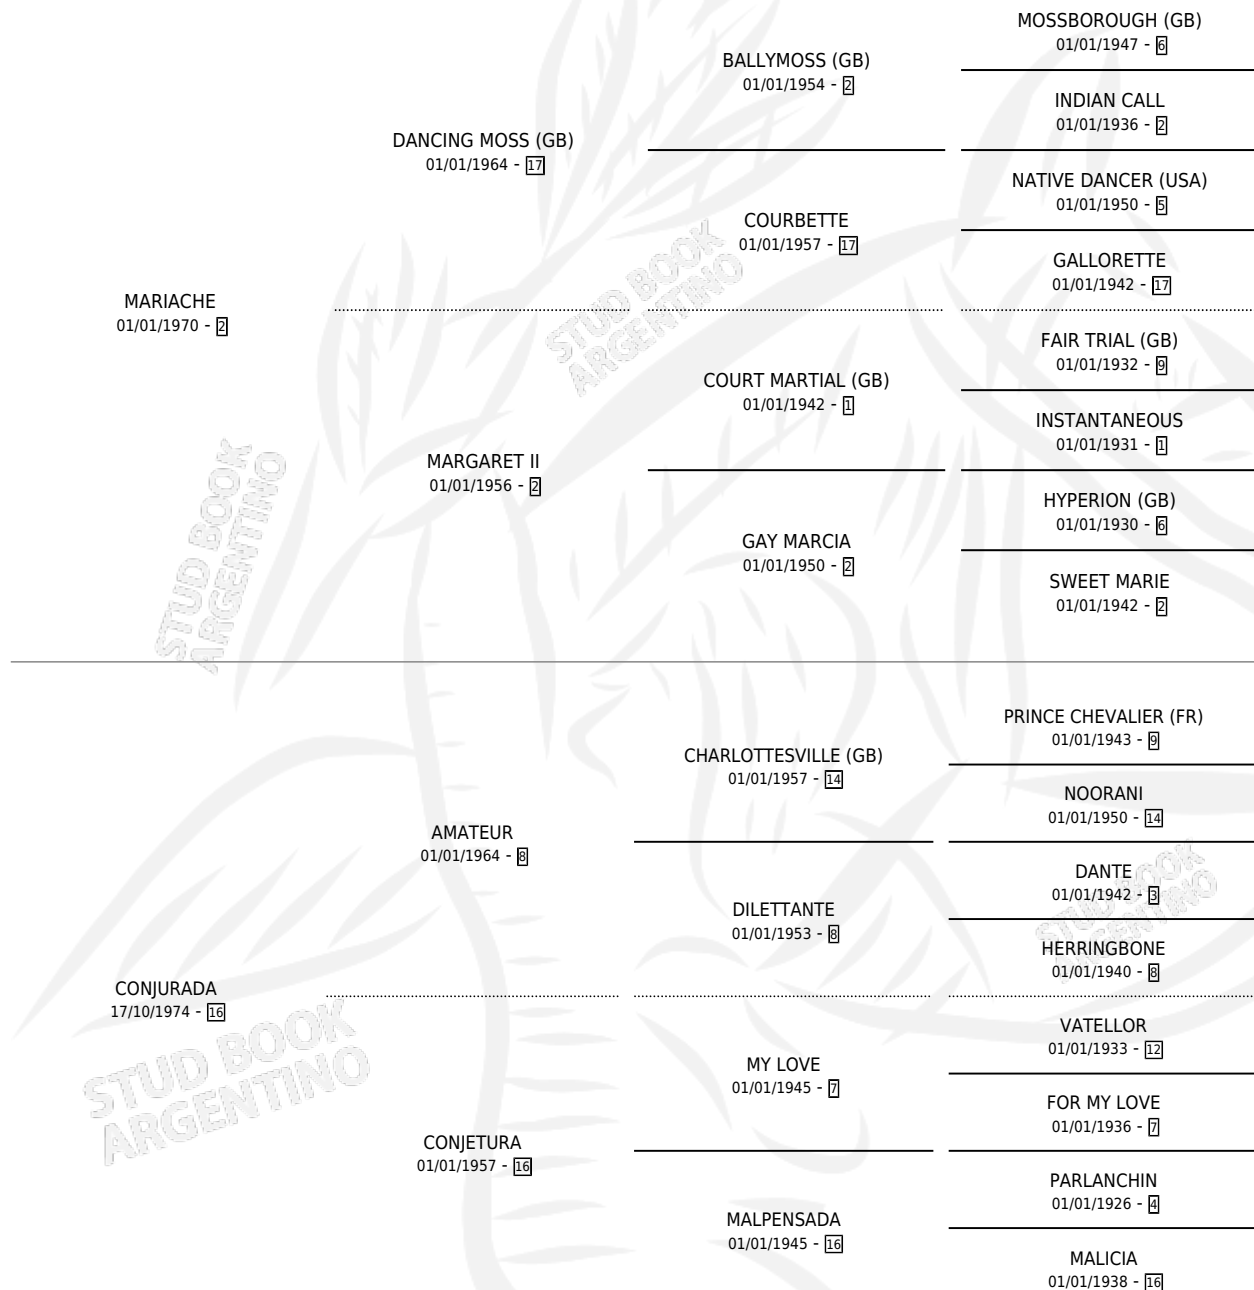

Lugar de nacimiento: Vacacion

Criador: Sin dato

~

HIJOS

	MACHOS	HEMBRAS
6 NACIERON	2	4
2 CORRIERON	1	1
1 GANARON	1	0
0 GANADORES CL	0 GANADORES GR	0 GANADORES G1

PEDIGREE

CAMPAÑA

Solo carreras oficiales de Argentina