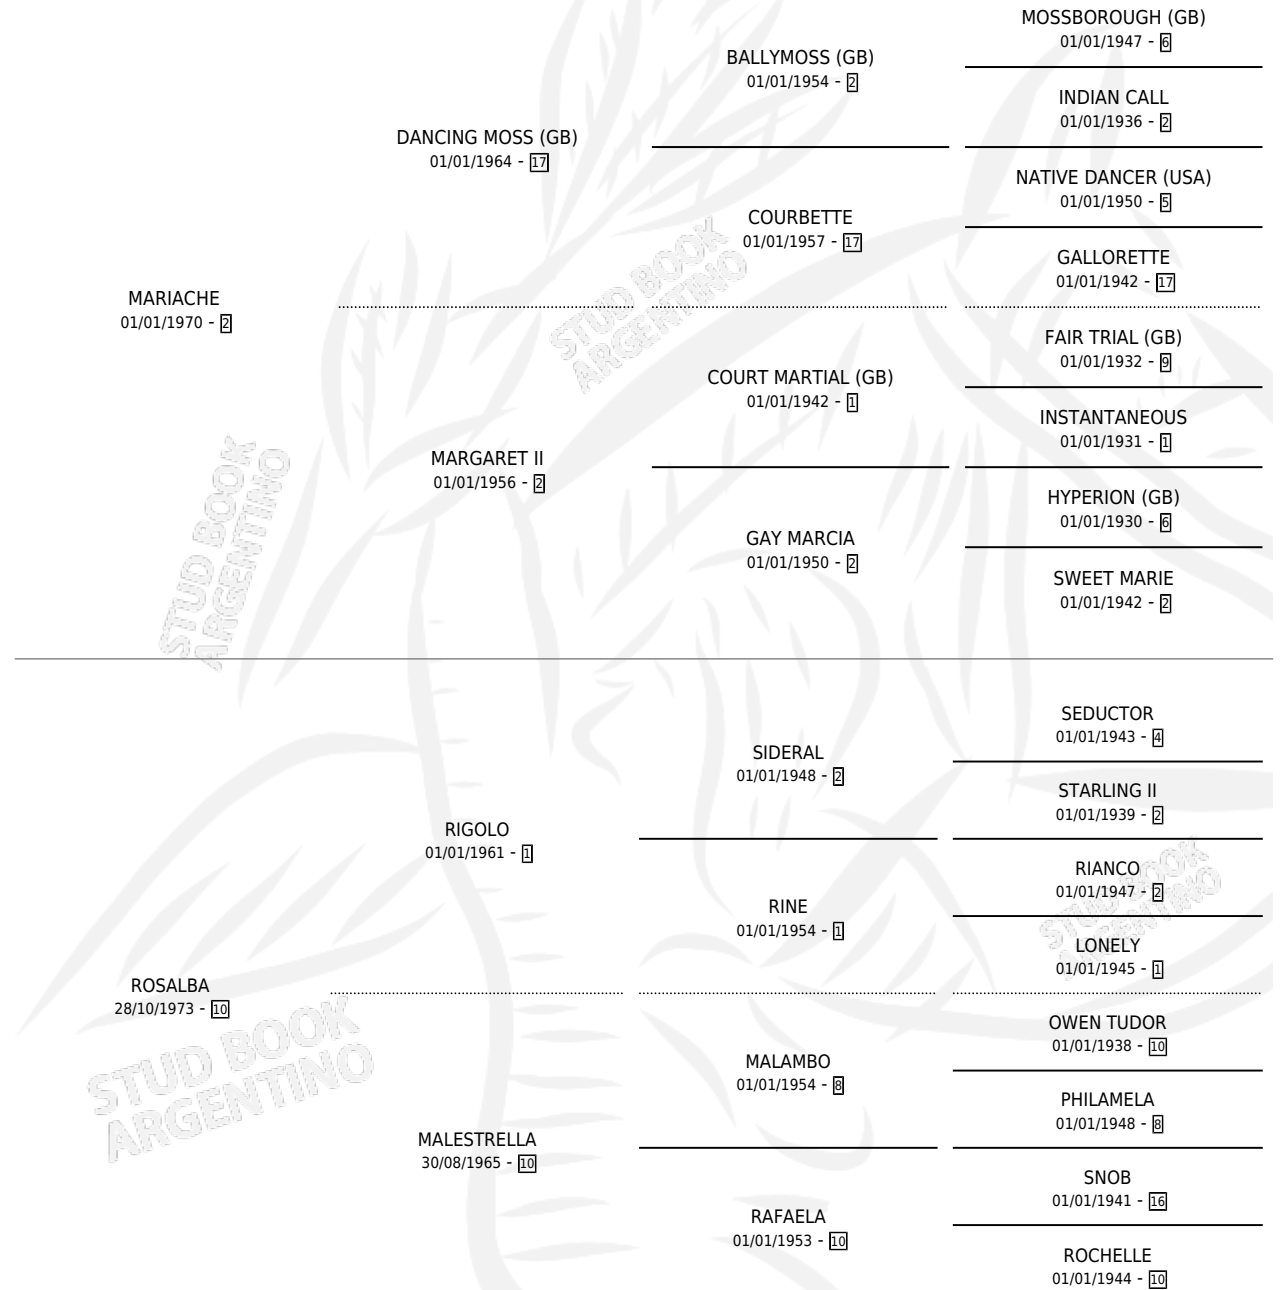

REDOBLO

por **MARIACHE** y **ROSALBA** por **RIGOLO**

Argentina · Macho · Alazan · SP · 24/07/1985
Familia 10-d · Volumen 32

ESTADO

TIPIFICACIÓN SANGUÍNEA	X
TIPIFICACIÓN POR ADN	X
PASAPORTE	X
IDENTIFICACIÓN POR MICROCHIP	X
REPRODUCTOR	X

Lugar de nacimiento: Vacacion

Criador: Sin dato

PEDIGREE