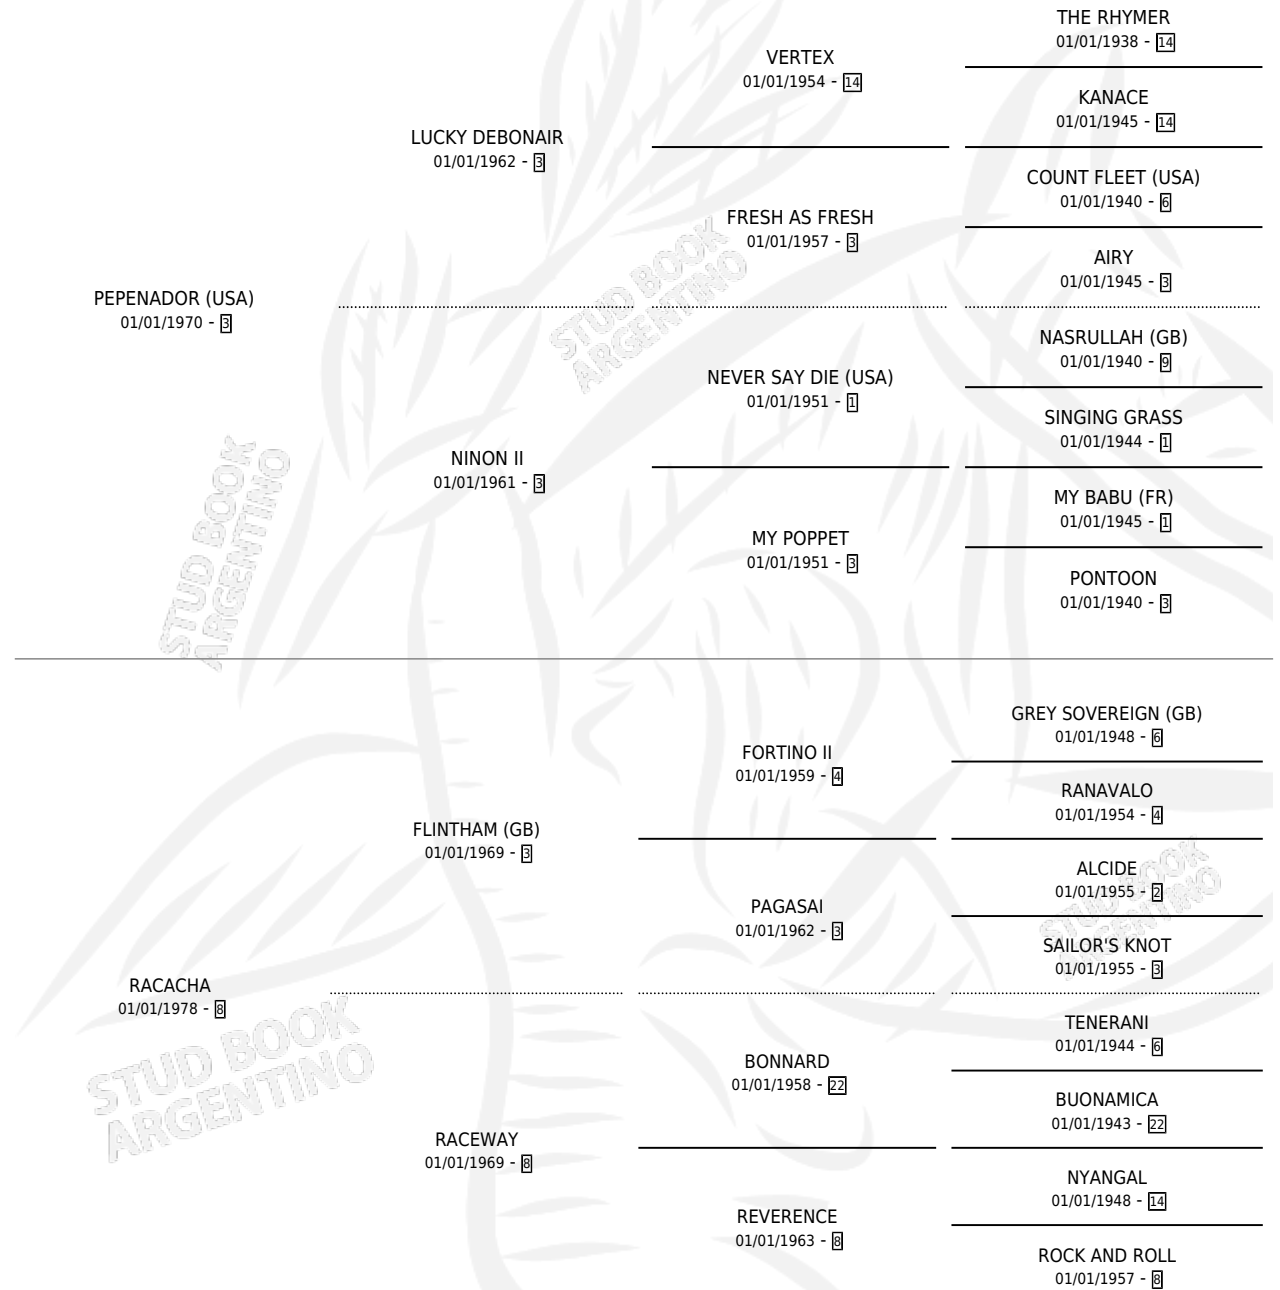

RECLAMADO

por **PEPENADOR (USA)** y **RACACHA** por **FLINTHAM (GB)**

Argentina · Macho · Alazan · SP · 01/08/1985
Familia 8-k · Volumen 32

ESTADO

TIPIFICACIÓN SANGUÍNEA	X
TIPIFICACIÓN POR ADN	X
PASAPORTE	X
IDENTIFICACIÓN POR MICROCHIP	X
REPRODUCTOR	X

Lugar de nacimiento: Vacacion

Criador: Sin dato

PEDIGREE

CAMPAÑA

Solo carreras oficiales de Argentina

POR EDAD

EDAD	CC	1°	2°	3°	4°	5°	NP	CLC	CLG	CLCG1	CLGG1	IMPORTE	GANANCIA / CC
3 AÑOS	11	1	0	3	2	0	5	0	0	0	0	\$0	\$0
4 AÑOS	4	0	0	0	2	0	2	0	0	0	0	\$0	\$0
TOTALES	15	1	0	3	4	0	7	0	0	0	0	\$0	\$0
%		6.7%	0.0%	20.0%	26.7%	0.0%	46.7%	0.0%	0.0%	0.0%	0.0%		