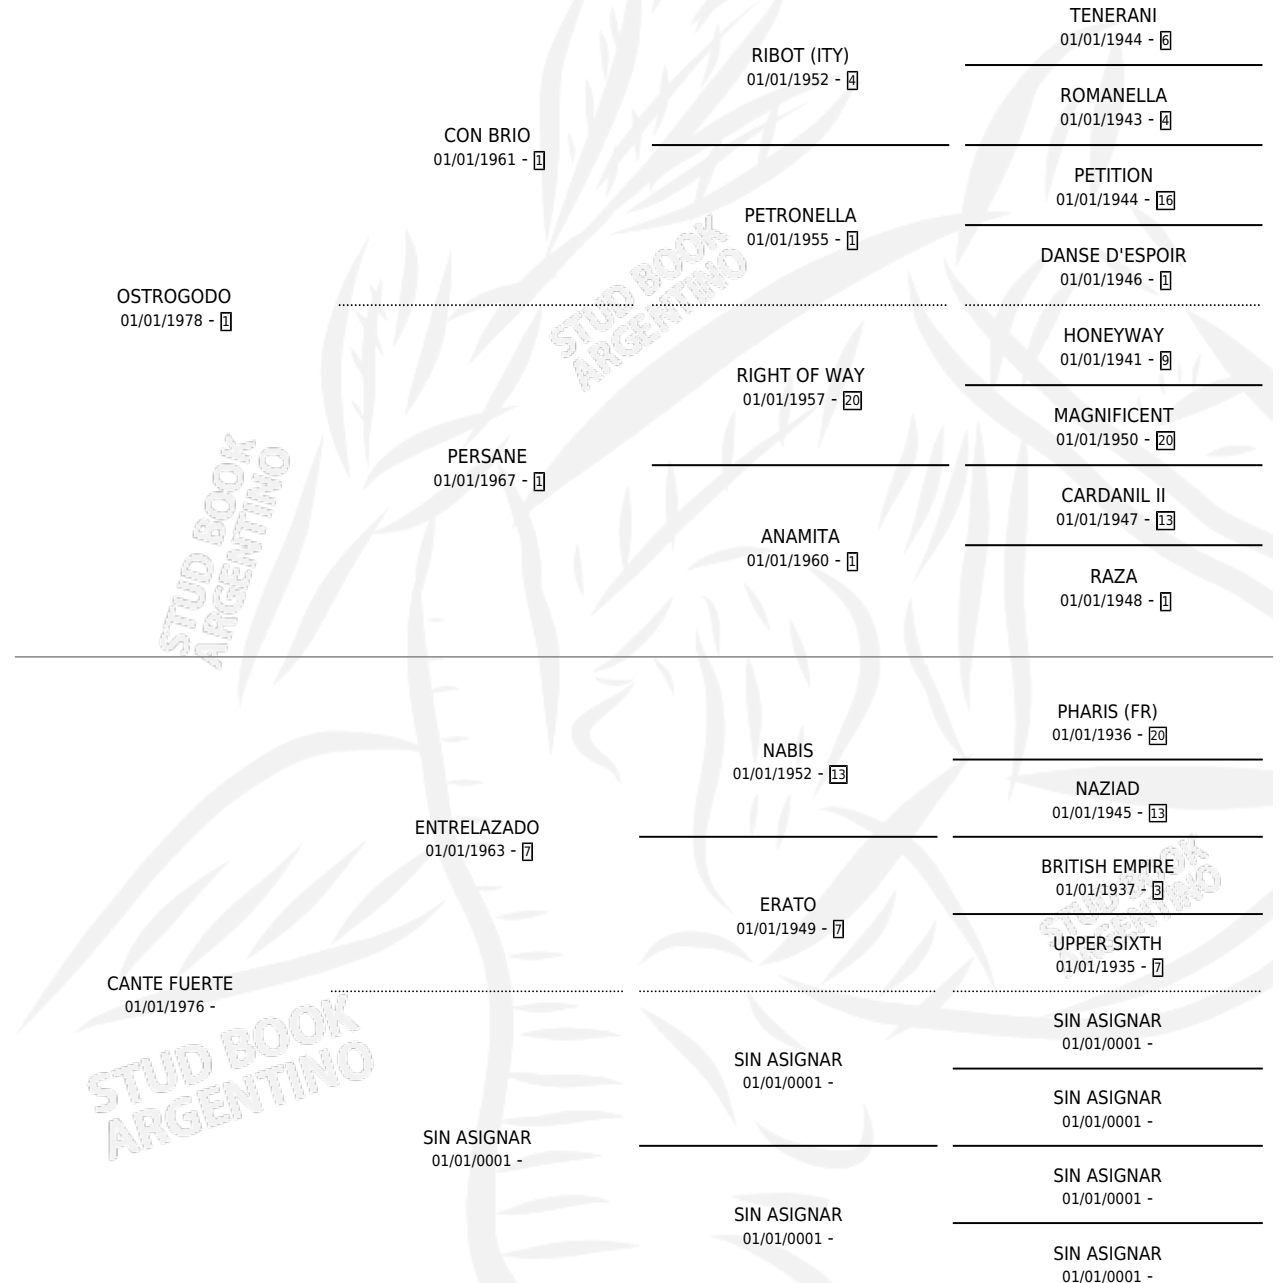

OSTRACANTE

por OSTROGODO y CANTE FUERTE por ENTRELAZADO

Argentina · Hembra · Zaino · SP · 10/07/1985
Familia · Volumen 32

ESTADO

TIPIFICACIÓN SANGUÍNEA	X
TIPIFICACIÓN POR ADN	X
PASAPORTE	X
IDENTIFICACIÓN POR MICROCHIP	X
REPRODUCTOR	✓

Lugar de nacimiento: Marito

Criador: Sin dato

PEDIGREE