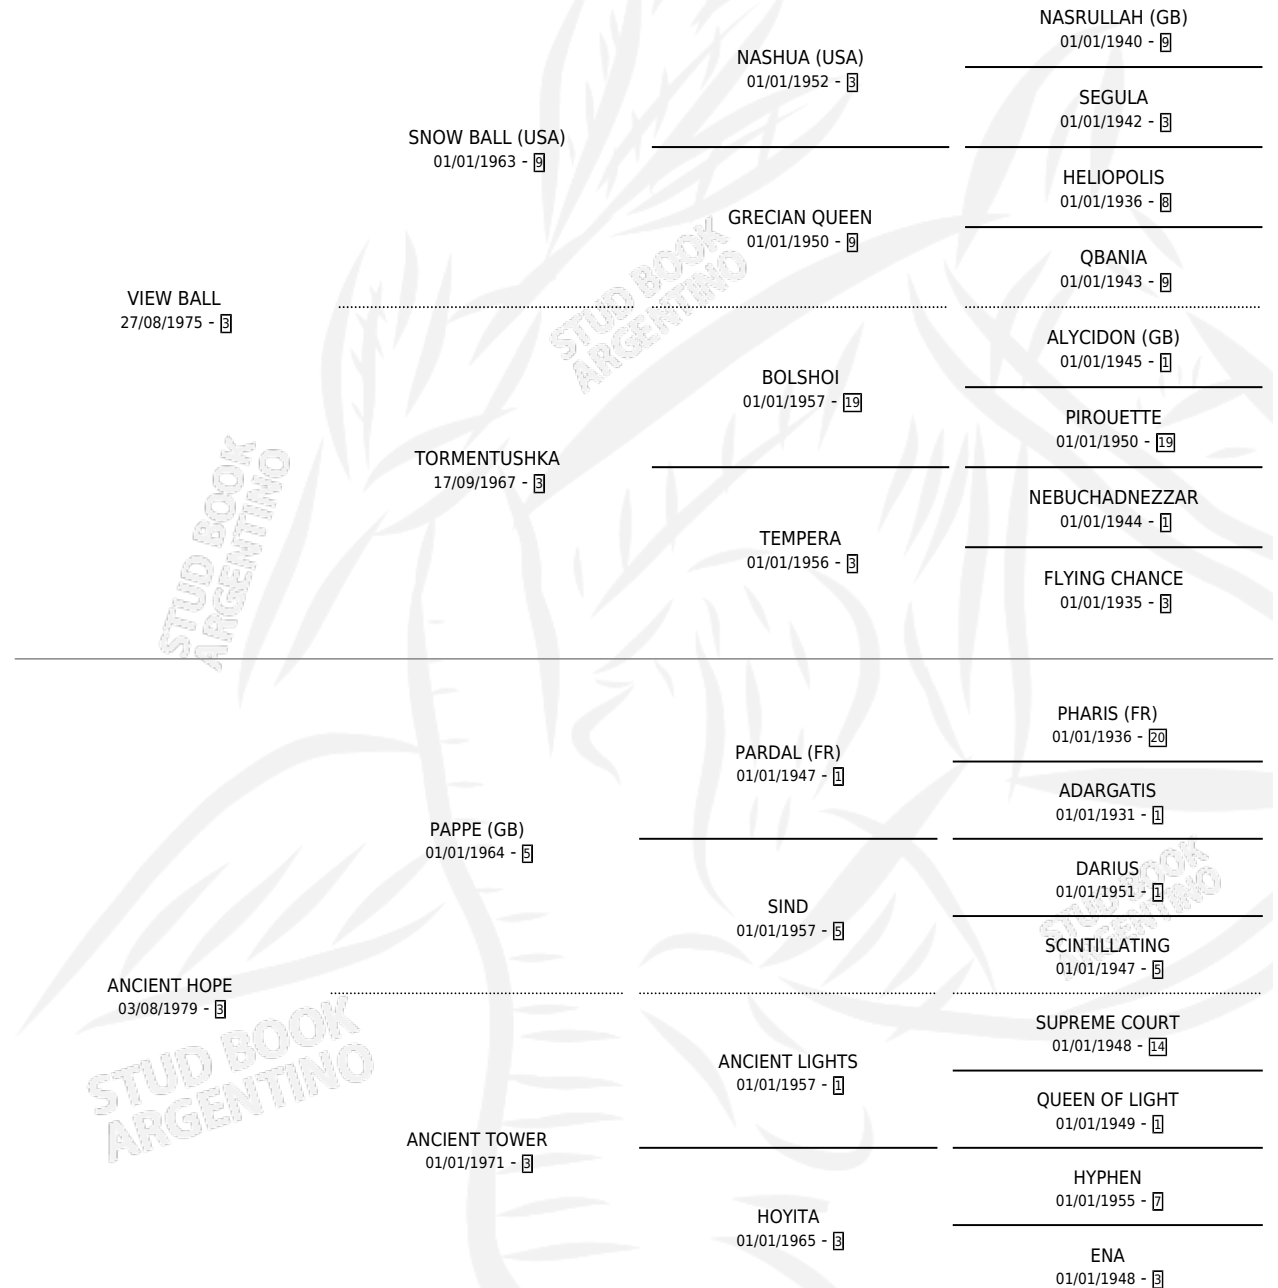

PAP BALL

por VIEW BALL y ANCIENT HOPE por PAPPE (GB)

Argentina · Macho · Zaino · SP · 23/07/1985
Familia 3-n · Volumen 32

ESTADO

TIPIFICACIÓN SANGUÍNEA	X
TIPIFICACIÓN POR ADN	X
PASAPORTE	X
IDENTIFICACIÓN POR MICROCHIP	X
REPRODUCTOR	X

Lugar de nacimiento: La Posta

Criador: La Posta

PEDIGREE

CAMPAÑA

Solo carreras oficiales de Argentina

POR EDAD

EDAD	CC	1°	2°	3°	4°	5°	NP	CLC	CLG	CLCG1	CLGG1	IMPORTE	GANANCIA / CC
3 AÑOS	7	1	0	2	0	2	2	0	0	0	0	\$0	\$0
4 AÑOS	3	0	0	0	1	0	2	0	0	0	0	\$0	\$0
5 AÑOS	5	3	0	1	1	0	0	0	0	0	0	\$0	\$0
TOTALES	15	4	0	3	2	2	4	0	0	0	0	\$0	\$0
%		26.7%	0.0%	20.0%	13.3%	13.3%	26.7%	0.0%	0.0%	0.0%	0.0%		