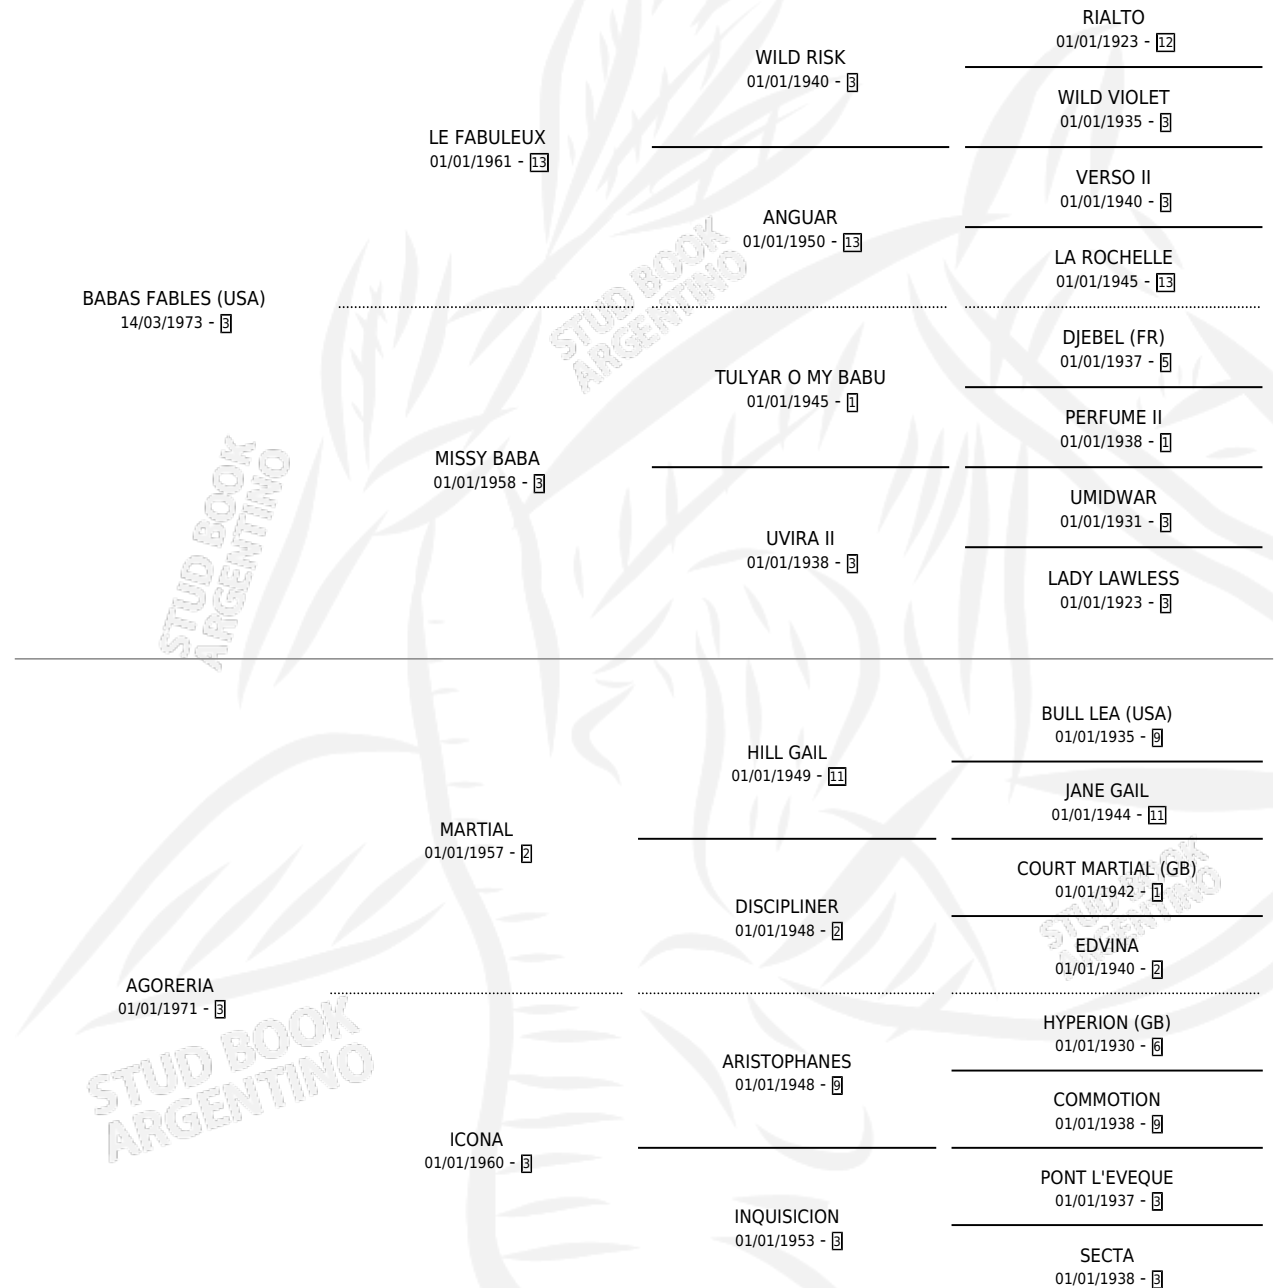

GUESSER

por **BABAS FABLES (USA)** y **AGORERIA** por **MARTIAL**

Argentina · Macho · Zaino Doradillo · SP · 19/07/1985
Familia 3-i · Volumen 32

ESTADO

TIPIFICACIÓN SANGUÍNEA	X
TIPIFICACIÓN POR ADN	X
PASAPORTE	X
IDENTIFICACIÓN POR MICROCHIP	X
REPRODUCTOR	X

Lugar de nacimiento: Ojo de Agua

Criador: Sin dato

PEDIGREE