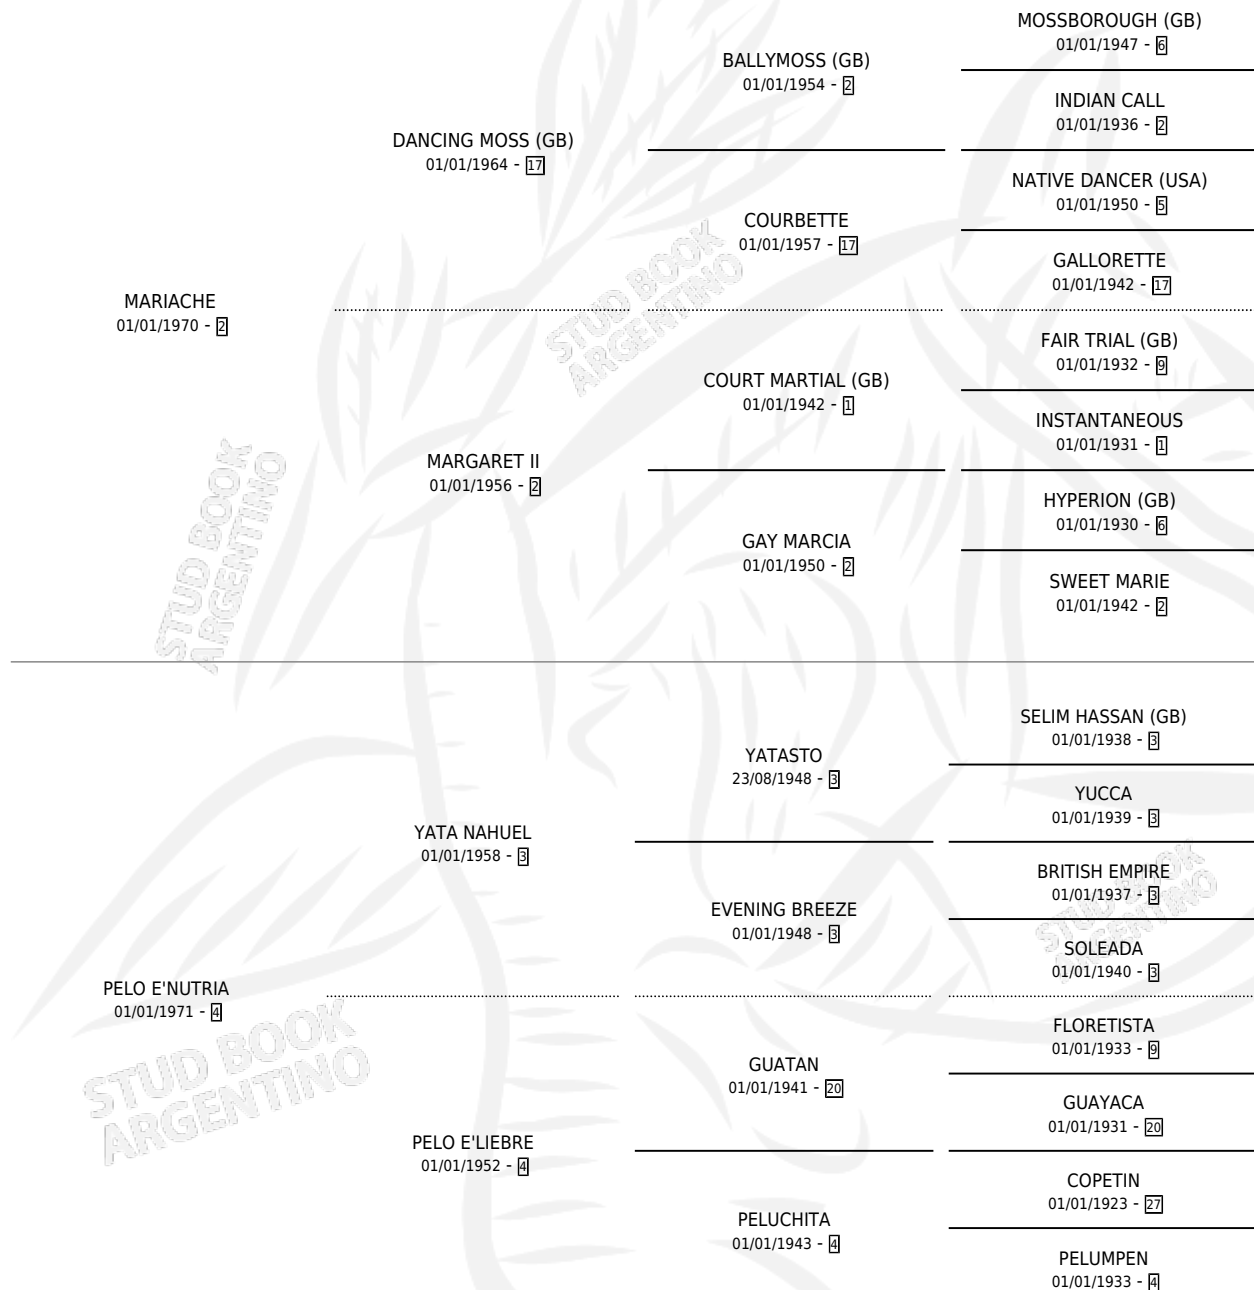

PELO E'ZORRA

por **MARIACHE** y **PELO E'NUTRIA** por **YATA NAHUEL**

Argentina · Hembra · Zaino · SP · 07/08/1985
Familia 4-p · Volumen 32

ESTADO

TIPIFICACIÓN SANGUÍNEA	✓
TIPIFICACIÓN POR ADN	✓
PASAPORTE	X
IDENTIFICACIÓN POR MICROCHIP	X
REPRODUCTOR	✓

Lugar de nacimiento: Vacacion

Criador: Vacacion

~

HIJOS

	MACHOS	HEMBRAS
15 NACIERON	9	6
13 CORRIERON	9	4
11 GANARON	9	2
1 GANADORES CL	0 GANADORES GR	0 GANADORES G1

PEDIGREE