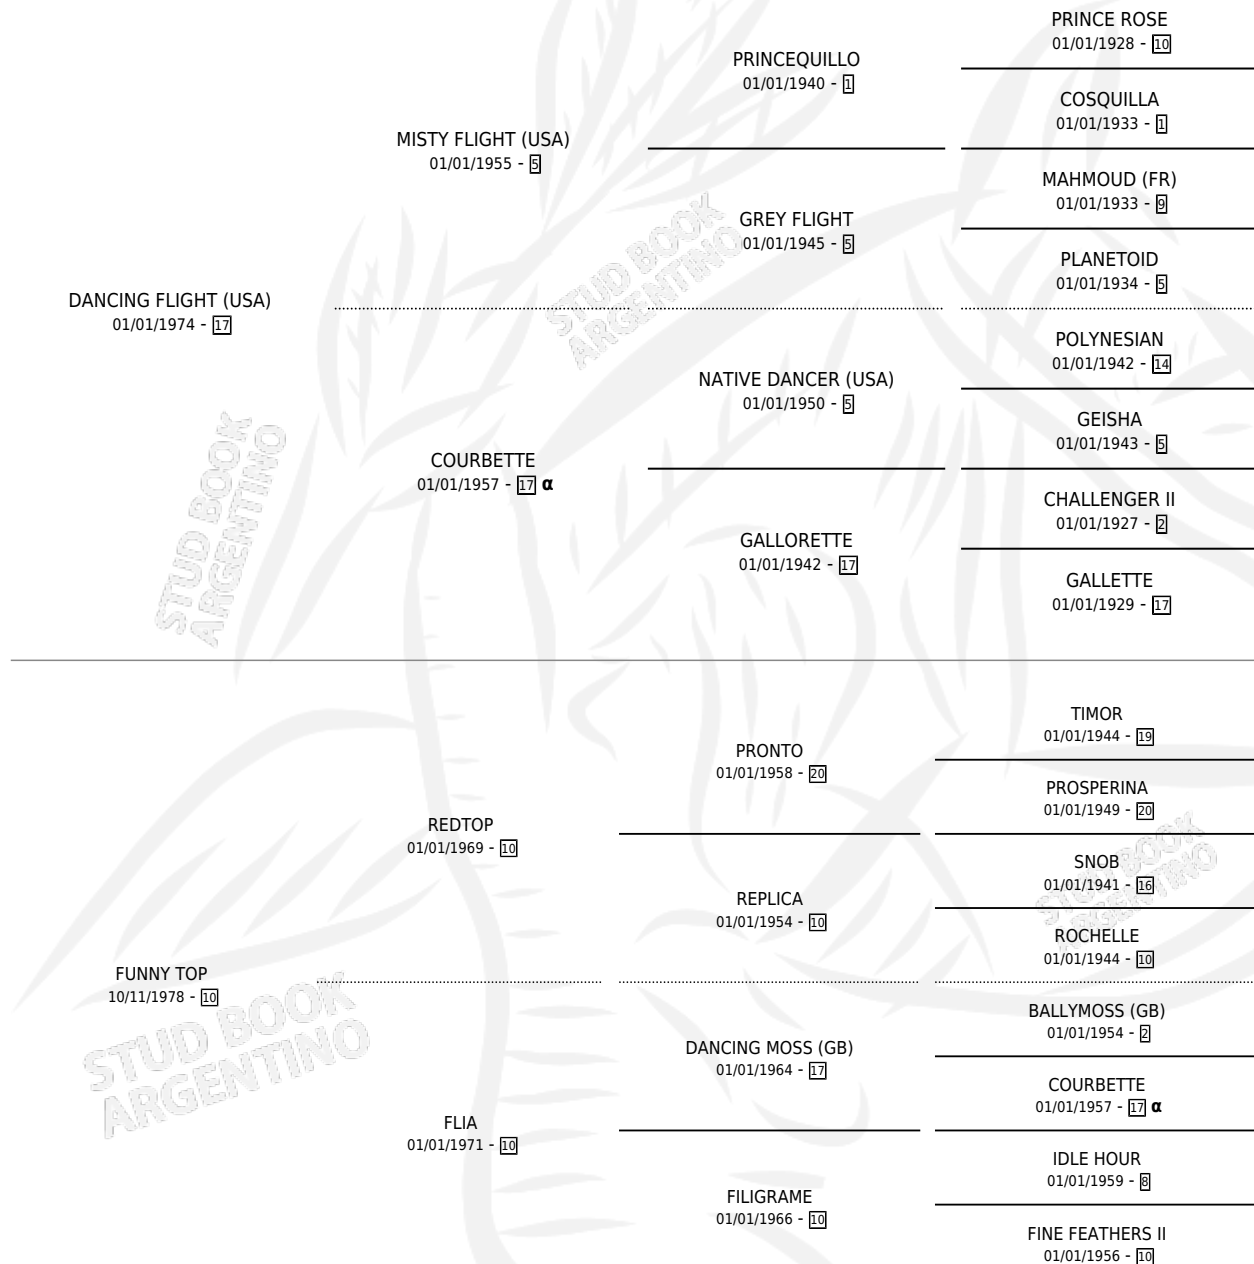

FUNCIA

por **DANCING FLIGHT (USA)** y **FUNNY TOP** por **REDTOP**

Argentina · Hembra · Alazan · SP · 03/08/1985
Familia 10-b · Volumen 32

ESTADO

TIPIFICACIÓN SANGUÍNEA	X
TIPIFICACIÓN POR ADN	X
PASAPORTE	X
IDENTIFICACIÓN POR MICROCHIP	X
REPRODUCTOR	X

Lugar de nacimiento: Vacacion

Criador: Sin dato

PEDIGREE

INBREEDING : α

CAMPAÑA

Solo carreras oficiales de Argentina

POR EDAD

EDAD	CC	1°	2°	3°	4°	5°	NP	CLC	CLG	CLCG1	CLGG1	IMPORTE	GANANCIA / CC
3 AÑOS	3	0	0	0	0	1	2	0	0	0	0	\$0	\$0
TOTALES	3	0	0	0	0	1	2	0	0	0	0	\$0	\$0
%		0.0%	0.0%	0.0%	0.0%	33.3%	66.7%	0.0%	0.0%	0.0%	0.0%		