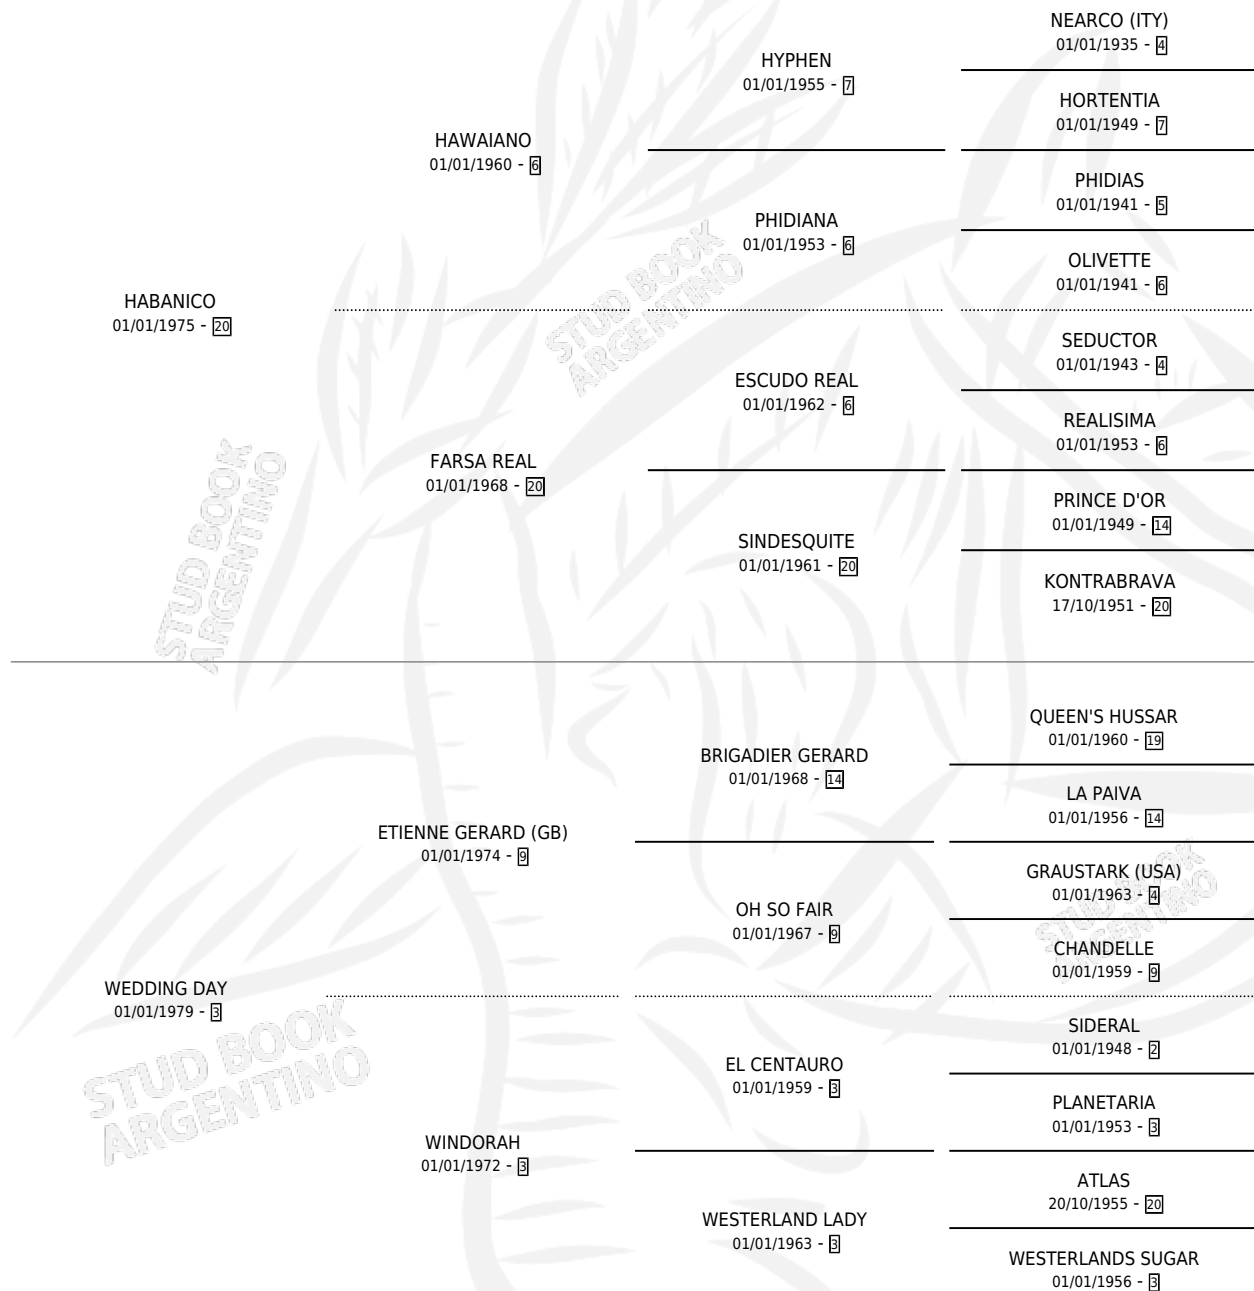

AZAHARES

por **HABANICO** y **WEDDING DAY** por **ETIENNE GERARD** (GB)

Argentina · Macho · Zaino · SP · 29/07/1985
Familia 3-i · Volumen 32

ESTADO

TIPIFICACIÓN SANGUÍNEA	X
TIPIFICACIÓN POR ADN	X
PASAPORTE	X
IDENTIFICACIÓN POR MICROCHIP	X
REPRODUCTOR	X

Lugar de nacimiento: Congreve

Criador: Sin dato

PEDIGREE

CAMPAÑA

Solo carreras oficiales de Argentina

POR EDAD

EDAD	CC	1°	2°	3°	4°	5°	NP	CLC	CLG	CLCG1	CLGG1	IMPORTE	GANANCIA / CC
3 AÑOS	5	1	0	0	2	2	0	4	0	0	0	\$0	\$0
4 AÑOS	1	0	0	0	0	0	1	0	0	0	0	\$0	\$0
TOTALES	6	1	0	0	2	2	1	4	0	0	0	\$0	\$0
%		16.7%	0.0%	0.0%	33.3%	33.3%	16.7%	66.7%	0.0%	0.0%	0.0%		