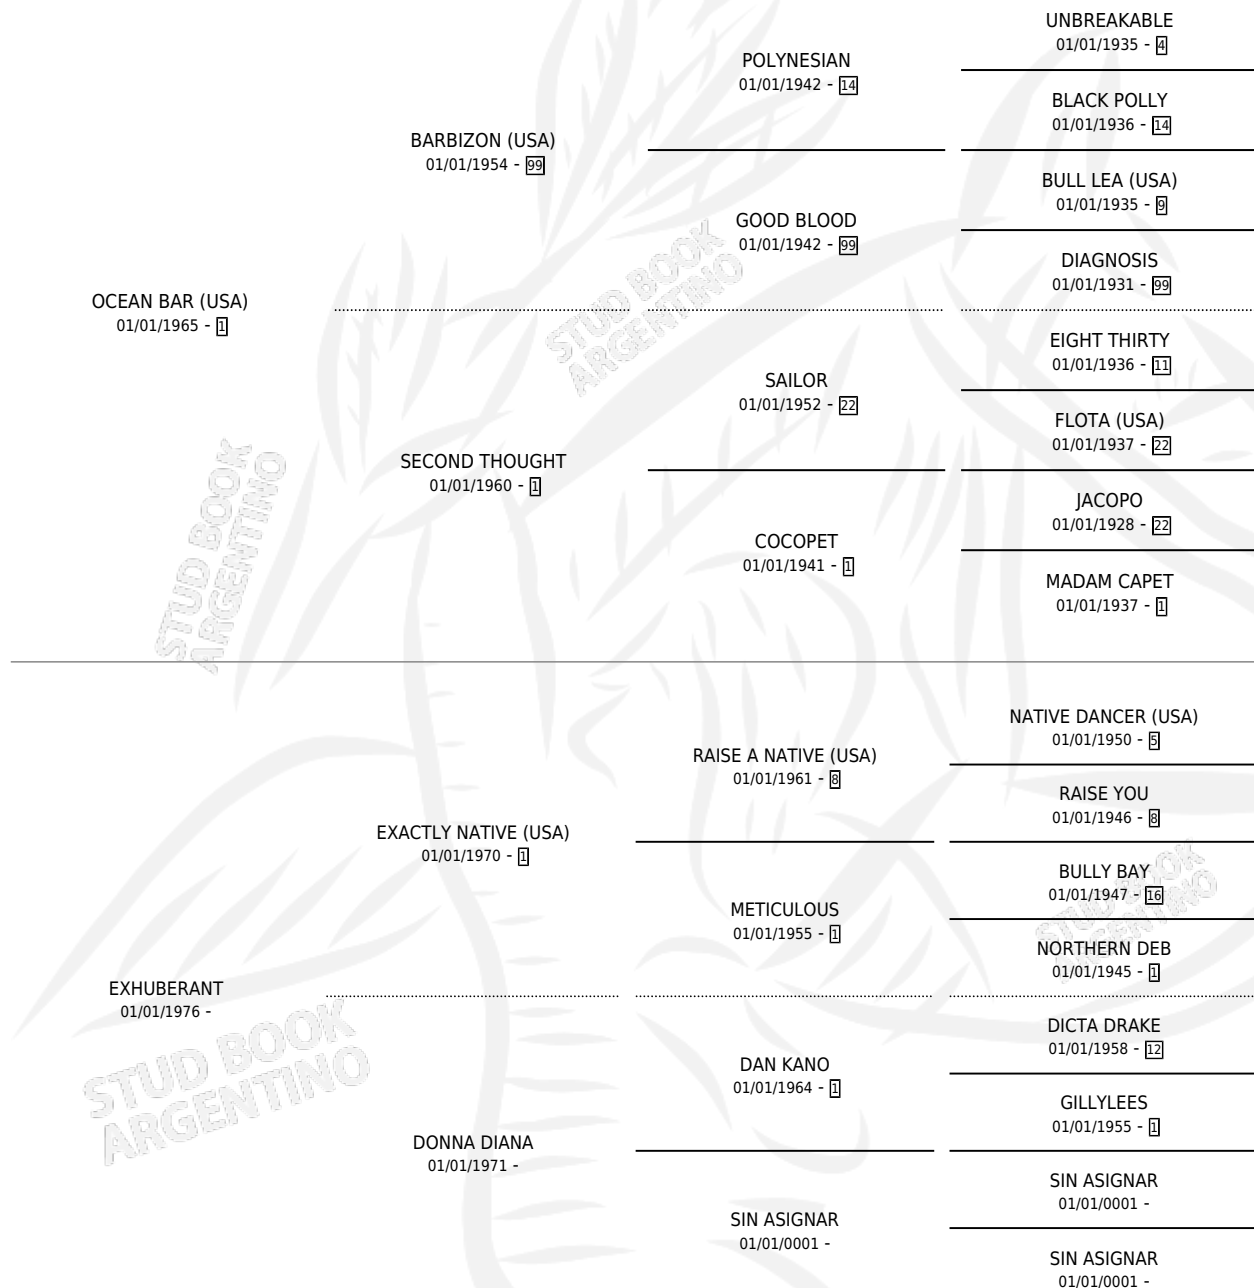

ERNESTA BAR

por OCEAN BAR (USA) y EXHUBERANT por EXACTLY NATIVE (USA)

Argentina · Hembra · Alazan · SP · 10/08/1985
Familia · Volumen 32

ESTADO

TIPIFICACIÓN SANGUÍNEA	✓
TIPIFICACIÓN POR ADN	X
PASAPORTE	X
IDENTIFICACIÓN POR MICROCHIP	X
REPRODUCTOR	✓

Lugar de nacimiento: Las Marianas
Criador: Sin dato

PEDIGREE

CAMPAÑA

Solo carreras oficiales de Argentina

POR EDAD

EDAD	CC	1°	2°	3°	4°	5°	NP	CLC	CLG	CLCG1	CLGG1	IMPORTE	GANANCIA / CC
3 AÑOS	6	1	0	1	0	0	4	0	0	0	0	\$0	\$0
4 AÑOS	2	1	0	0	0	0	1	0	0	0	0	\$1,380,000	\$690,000
TOTALES	8	2	0	1	0	0	5	0	0	0	0	\$1,380,000	\$172,500
%		25.0%	0.0%	12.5%	0.0%	0.0%	62.5%	0.0%	0.0%	0.0%	0.0%		