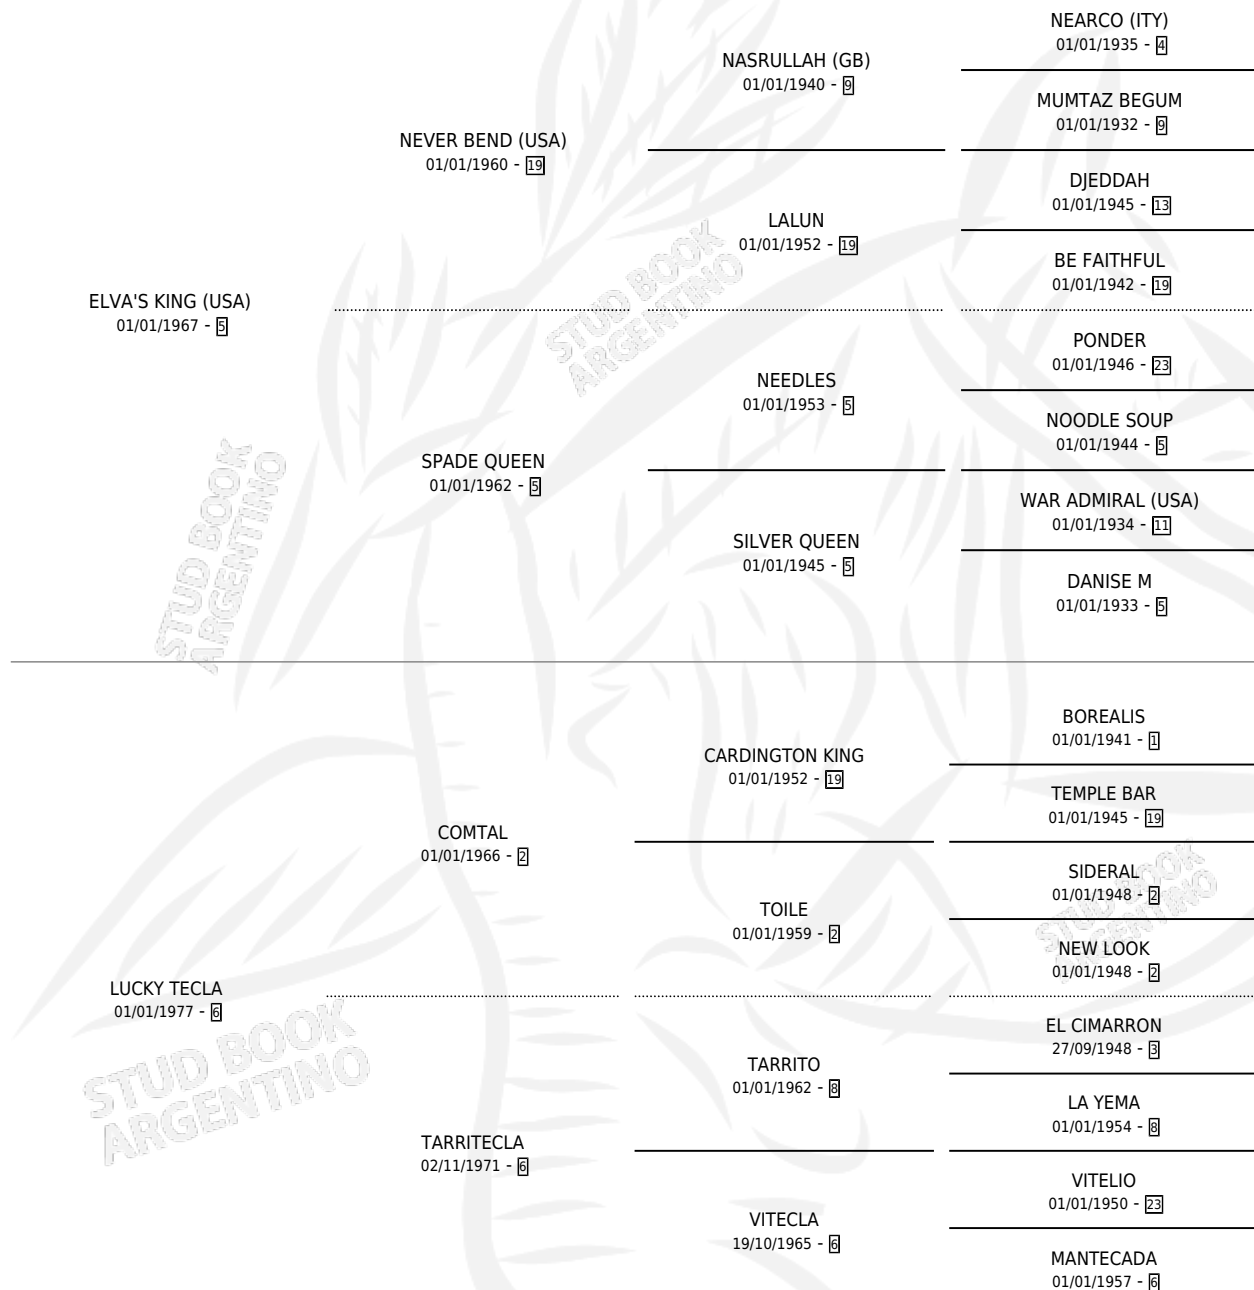

TARANTA QUEEN

por ELVA'S KING (USA) y LUCKY TECLA por COMTAL

Argentina · Hembra · Zaino · SP · 10/08/1985
Familia 6-f · Volumen 32

ESTADO

TIPIFICACIÓN SANGUÍNEA	✓
TIPIFICACIÓN POR ADN	✓
PASAPORTE	X
IDENTIFICACIÓN POR MICROCHIP	X
REPRODUCTOR	✓

Lugar de nacimiento: Suerte Al Salto

Criador: Sin dato

~

HIJOS

	MACHOS	HEMBRAS
11 NACIERON	5	6
7 CORRIERON	4	3
5 GANARON	3	2
0 GANADORES CL	0 GANADORES GR	0 GANADORES G1

PEDIGREE

CAMPAÑA

Solo carreras oficiales de Argentina