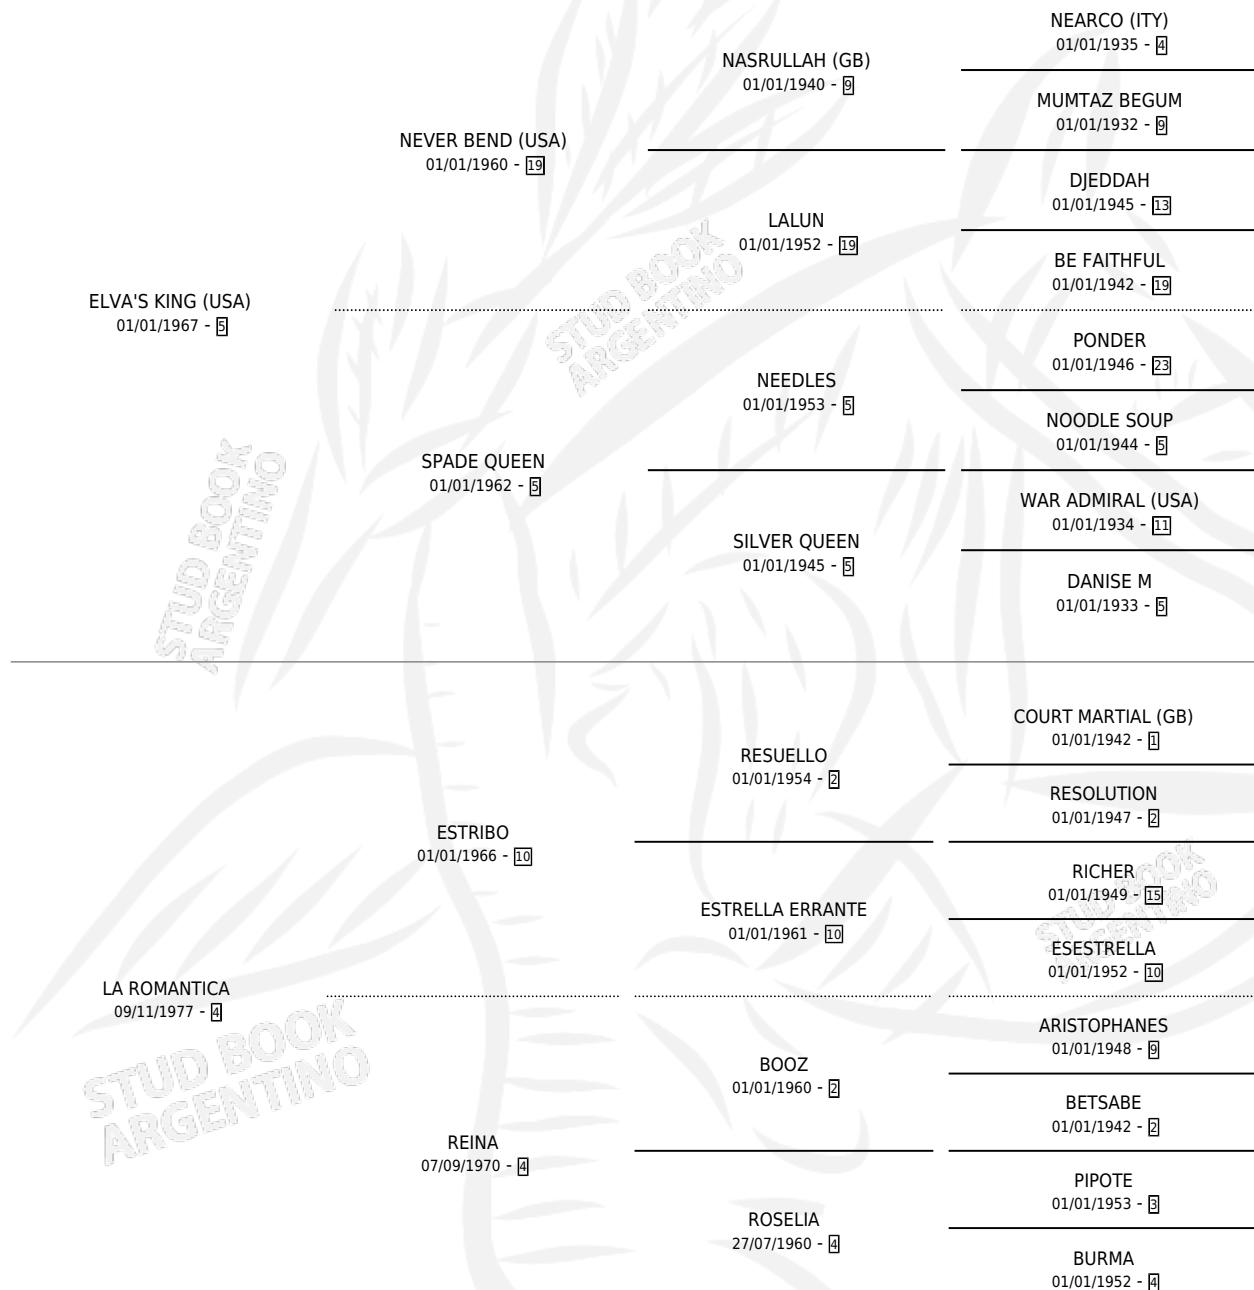

RAFAELITA QUEEN

por ELVA'S KING (USA) y LA ROMANTICA por ESTRIBO

Argentina · Hembra · Zaino · SP · 08/08/1985
Familia 4-b · Volumen 32

ESTADO

TIPIFICACIÓN SANGUÍNEA	✓
TIPIFICACIÓN POR ADN	X
PASAPORTE	X
IDENTIFICACIÓN POR MICROCHIP	X
REPRODUCTOR	✓

Lugar de nacimiento: Suerte Al Salto

Criador: Sin dato

~

HIJOS

	MACHOS	HEMBRAS
2 NACIERON	2	0
1 CORRIERON	1	0
1 GANARON	1	0
0 GANADORES CL	0 GANADORES GR	0 GANADORES G1

PEDIGREE