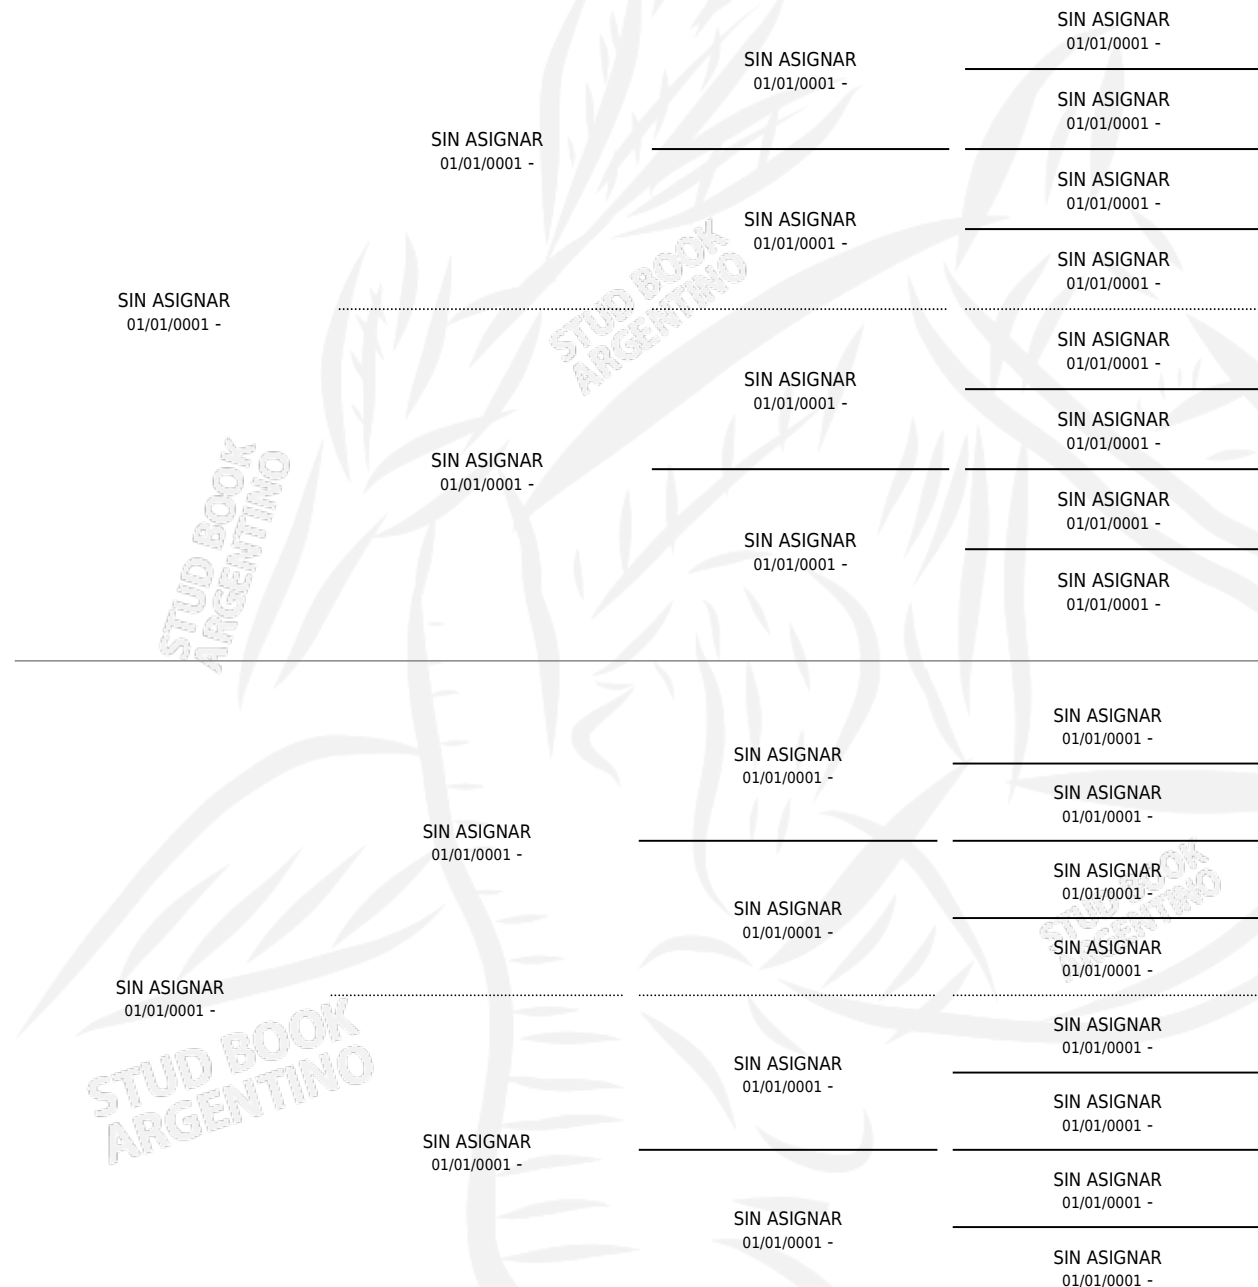

DAGGER

PEDIGREE

por SIN ASIGNAR y SIN ASIGNAR por SIN ASIGNAR

Argentina · Hembra · Alazan · SP · 01/01/1968
Familia · Volumen 26

ESTADO

TIPIFICACIÓN SANGUÍNEA	X
TIPIFICACIÓN POR ADN	X
PASAPORTE	X
IDENTIFICACIÓN POR MICROCHIP	X
REPRODUCTOR	✓

Lugar de nacimiento: Campo particular

Criador: Sin dato