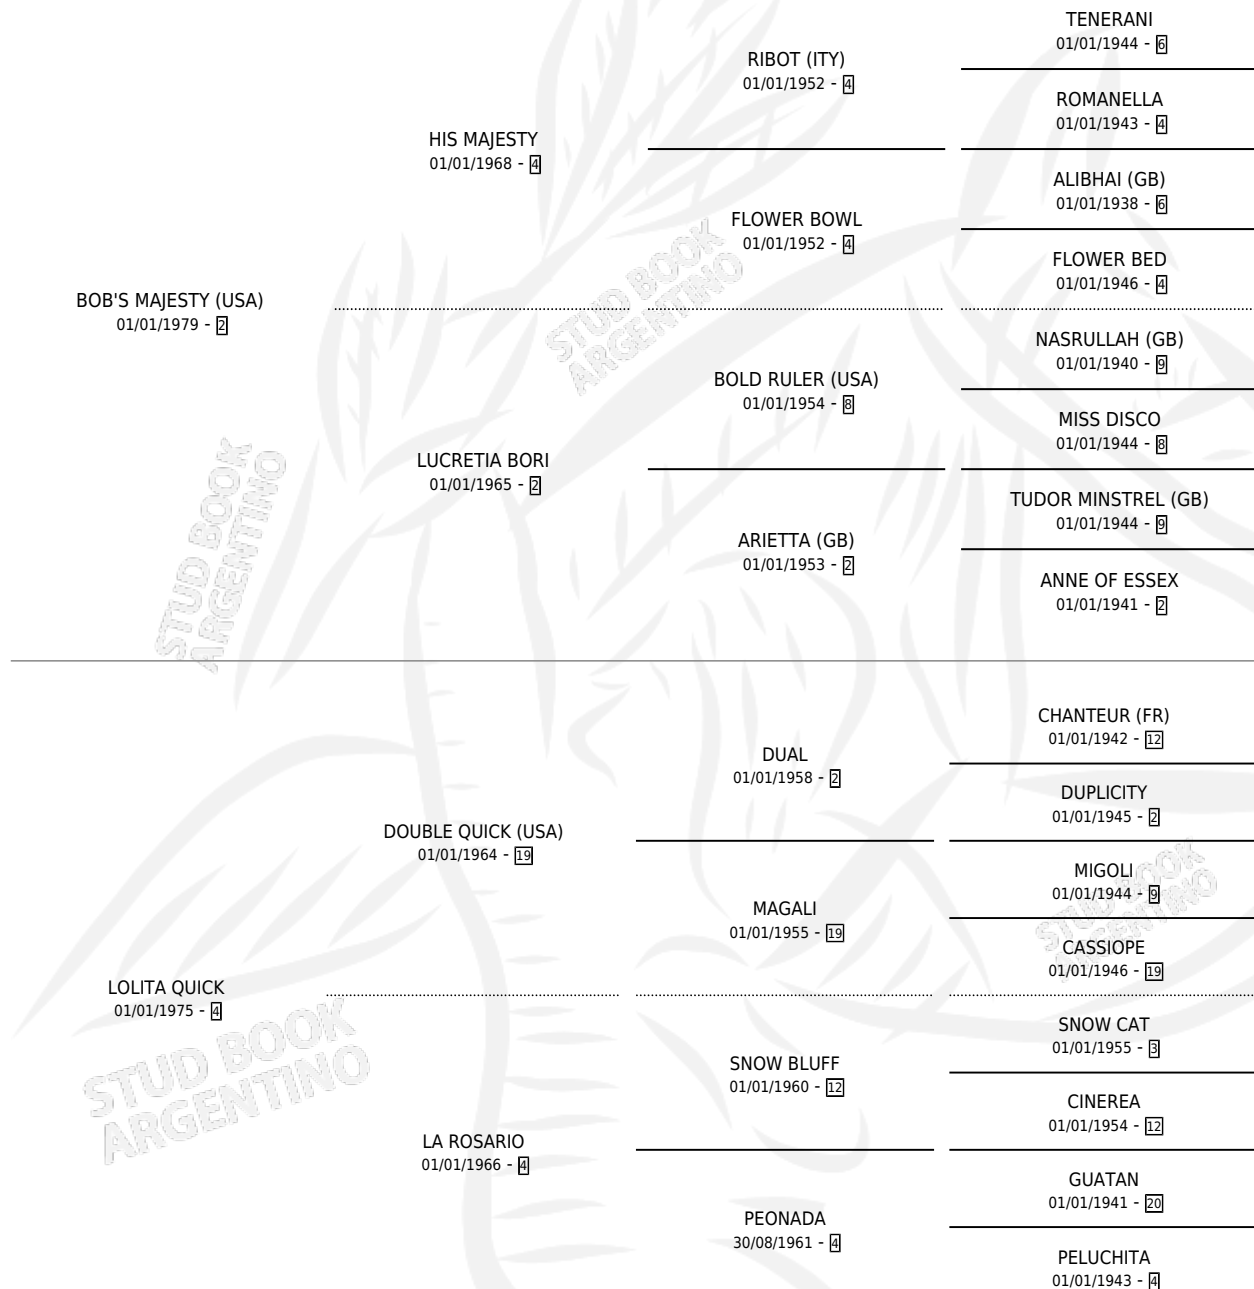

BELLA LOLA

por **BOB'S MAJESTY (USA)** y **LOLITA QUICK** por **DOUBLE QUICK (USA)**

Argentina · Hembra · Zaino · SP · 30/07/1985
Familia 4-p · Volumen 32

ESTADO

TIPIFICACIÓN SANGUÍNEA	X
TIPIFICACIÓN POR ADN	X
PASAPORTE	X
IDENTIFICACIÓN POR MICROCHIP	X
REPRODUCTOR	X

Lugar de nacimiento: Rancho Lujan
Criador: Rancho Lujan

PEDIGREE

BELLA LOLA

Datos oficiales del Stud Book Argentino

Documento generado el 08/05/2026

studbook.org.ar