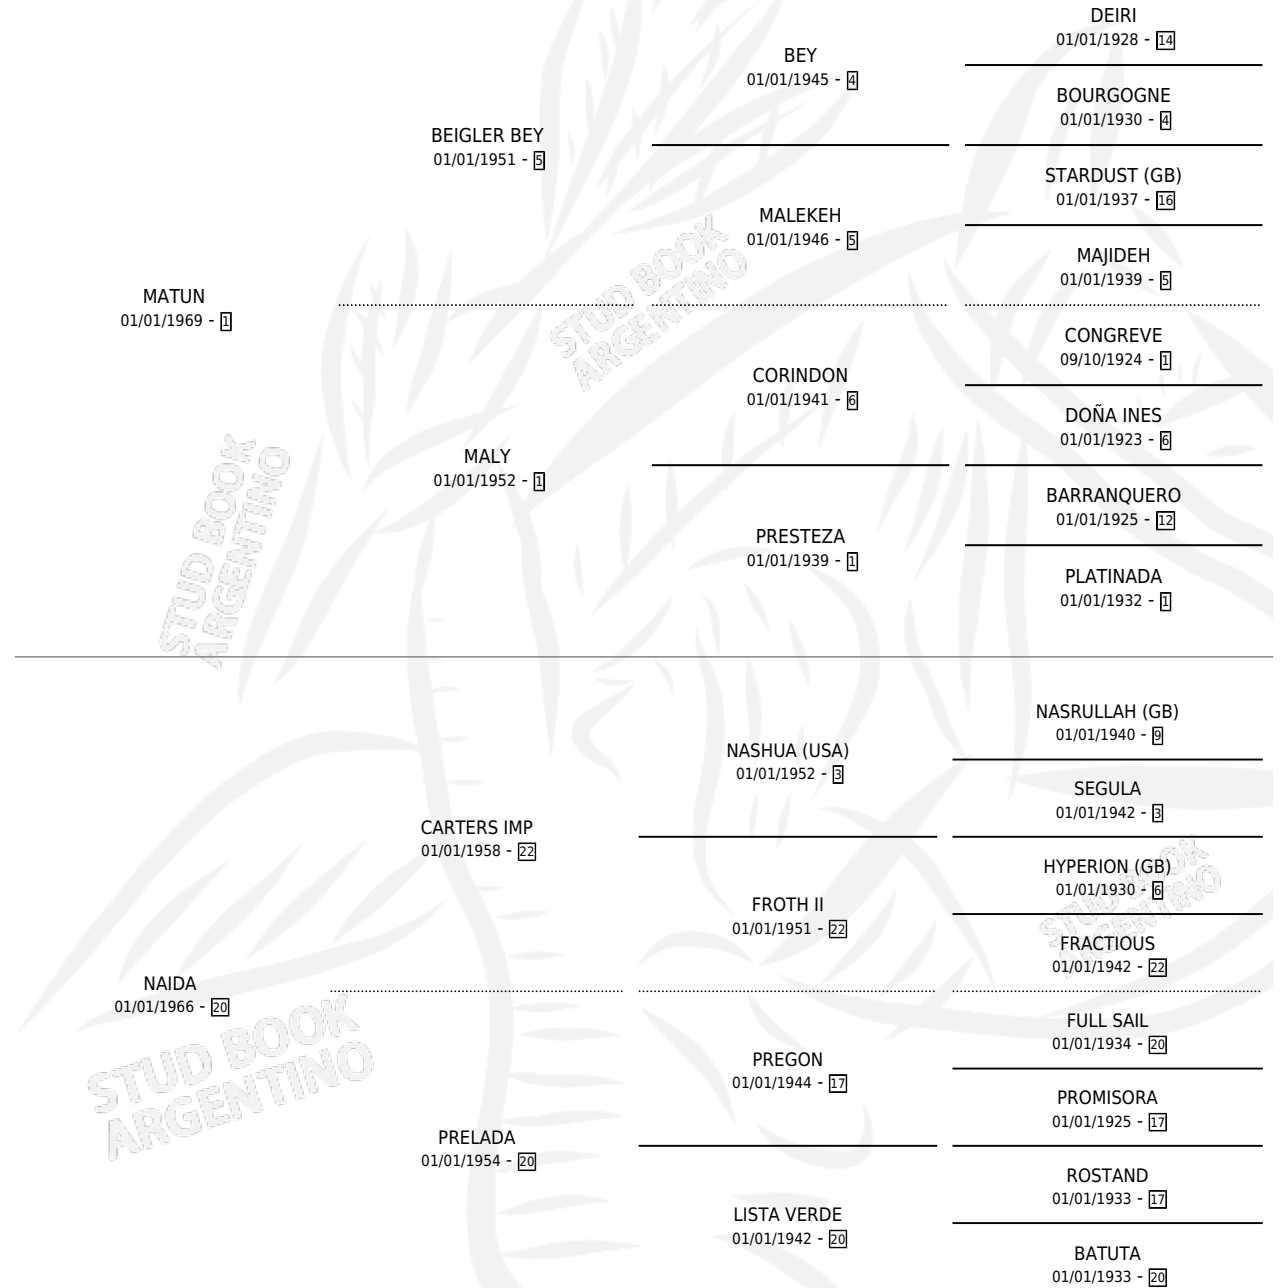

MAT CECILIA

por MATUN y NAIDA por CARTERS IMP

Argentina · Hembra · Alazan · SP · 28/07/1985
Familia 20 · Volumen 32

ESTADO

TIPIFICACIÓN SANGUÍNEA	X
TIPIFICACIÓN POR ADN	X
PASAPORTE	X
IDENTIFICACIÓN POR MICROCHIP	X
REPRODUCTOR	✓

Lugar de nacimiento: Parque

Criador: Sin dato

PEDIGREE

CAMPAÑA

Solo carreras oficiales de Argentina

POR EDAD

EDAD	CC	1°	2°	3°	4°	5°	NP	CLC	CLG	CLCG1	CLGG1	IMPORTE	GANANCIA / CC
3 AÑOS	1	0	0	0	0	0	1	0	0	0	0	\$0	\$0
4 AÑOS	3	0	0	0	0	0	3	0	0	0	0	\$0	\$0
TOTALES	4	0	0	0	0	0	4	0	0	0	0	\$0	\$0
%		0.0%	0.0%	0.0%	0.0%	0.0%	100%	0.0%	0.0%	0.0%	0.0%		