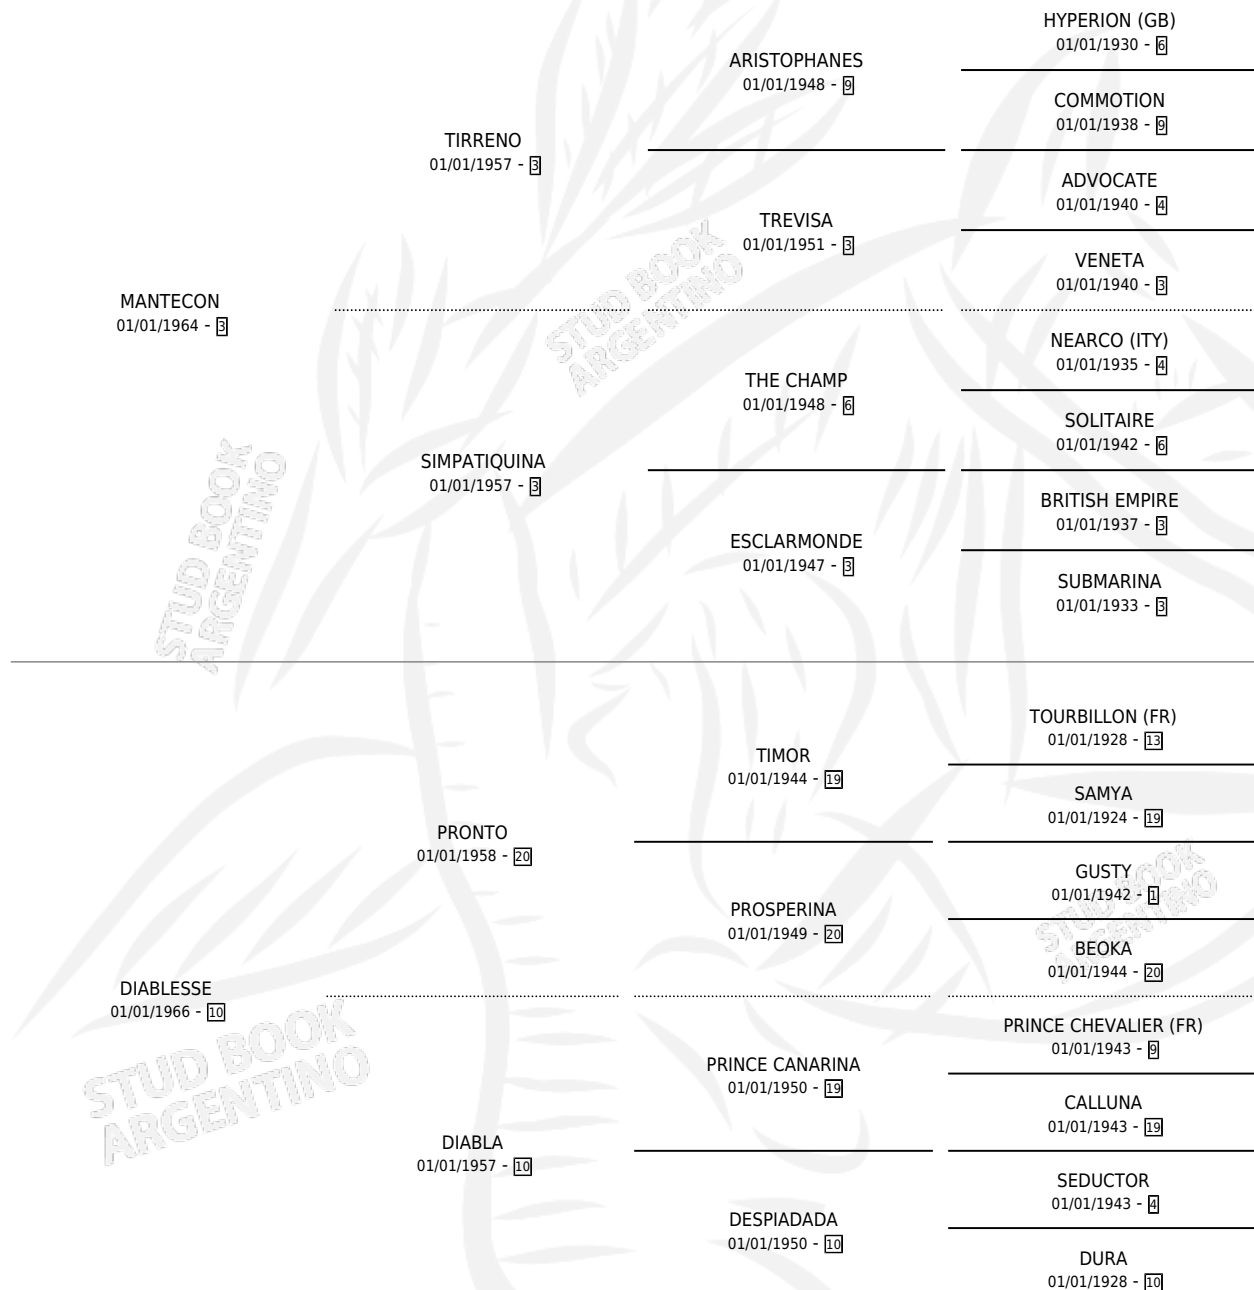

Lugar de nacimiento: Campo particular

Criador: Nazar Eduardo Alejandro

~

HIJOS

	MACHOS	HEMBRAS
6 NACIERON	4	2
4 CORRIERON	4	0
3 GANARON	3	0
0 GANADORES CL	0 GANADORES GR	0 GANADORES G1

PEDIGREE

CAMPAÑA

Solo carreras oficiales de Argentina