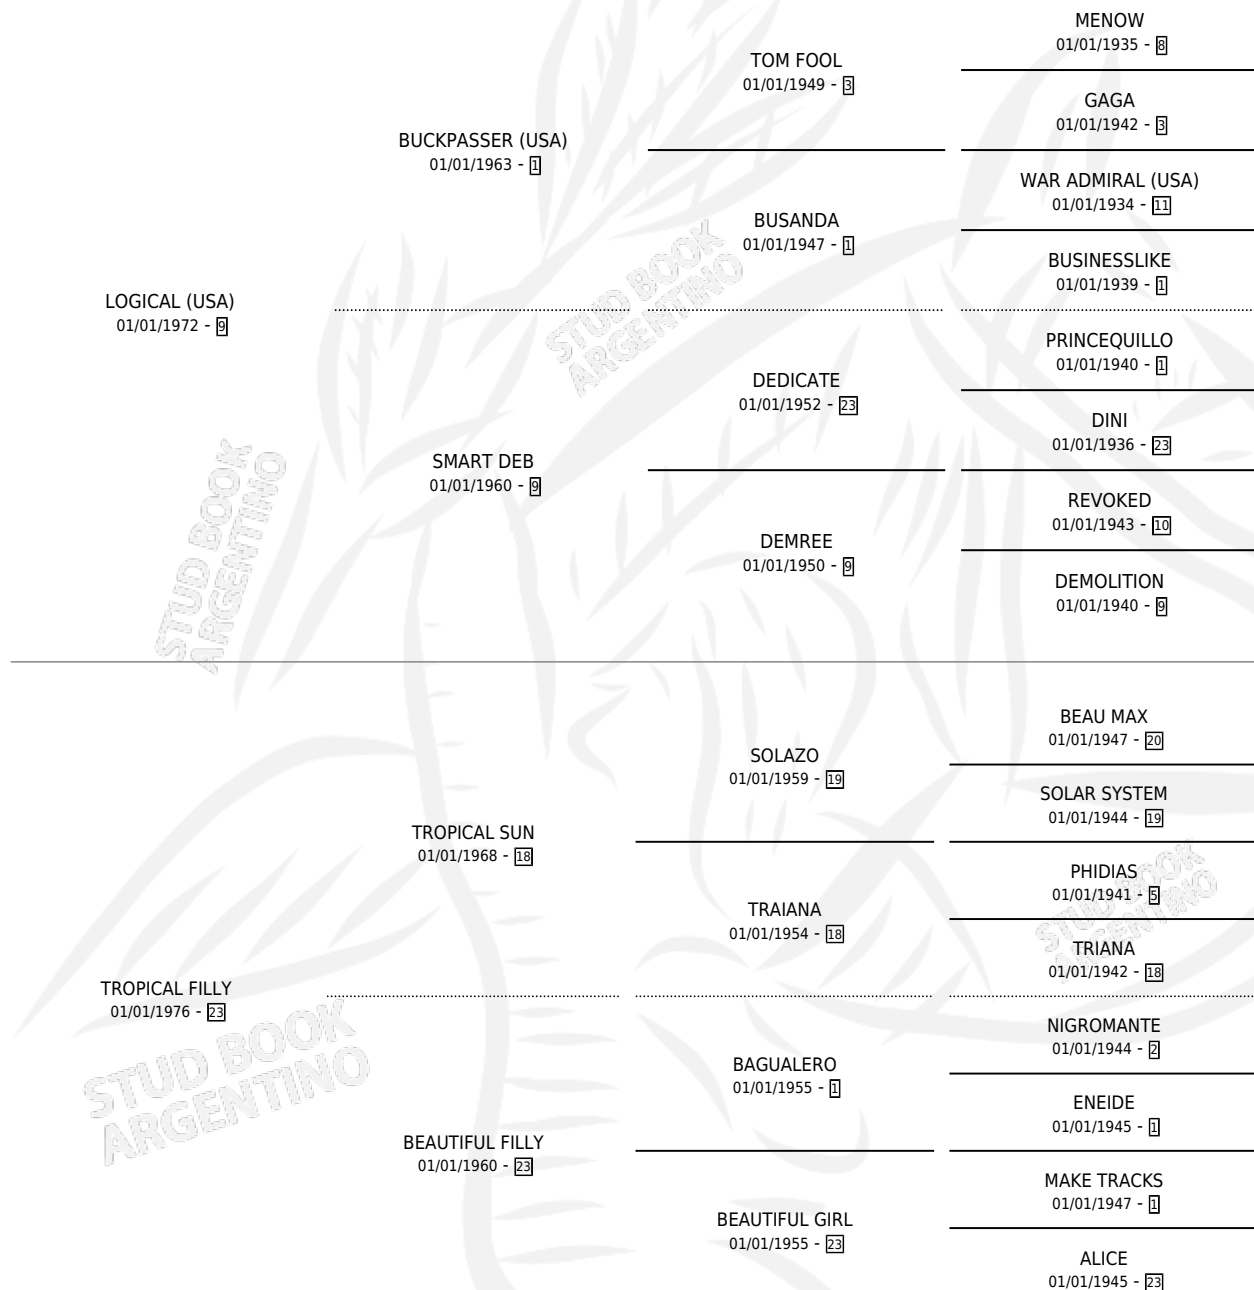

TROPICANA

por LOGICAL (USA) y TROPICAL FILLY por TROPICAL SUN

Argentina · Hembra · Zaino Doradillo · SP · 16/07/1985
Familia 23-a · Volumen 32

ESTADO

TIPIFICACIÓN SANGUÍNEA	✓
TIPIFICACIÓN POR ADN	X
PASAPORTE	X
IDENTIFICACIÓN POR MICROCHIP	X
REPRODUCTOR	✓

Lugar de nacimiento: La Quebrada

Criador: Sin dato

~

HIJOS

	MACHOS	HEMBRAS
3 NACIERON	0	3
2 CORRIERON	0	2
1 GANARON	0	1
0 GANADORES CL	0 GANADORES GR	0 GANADORES G1

PEDIGREE