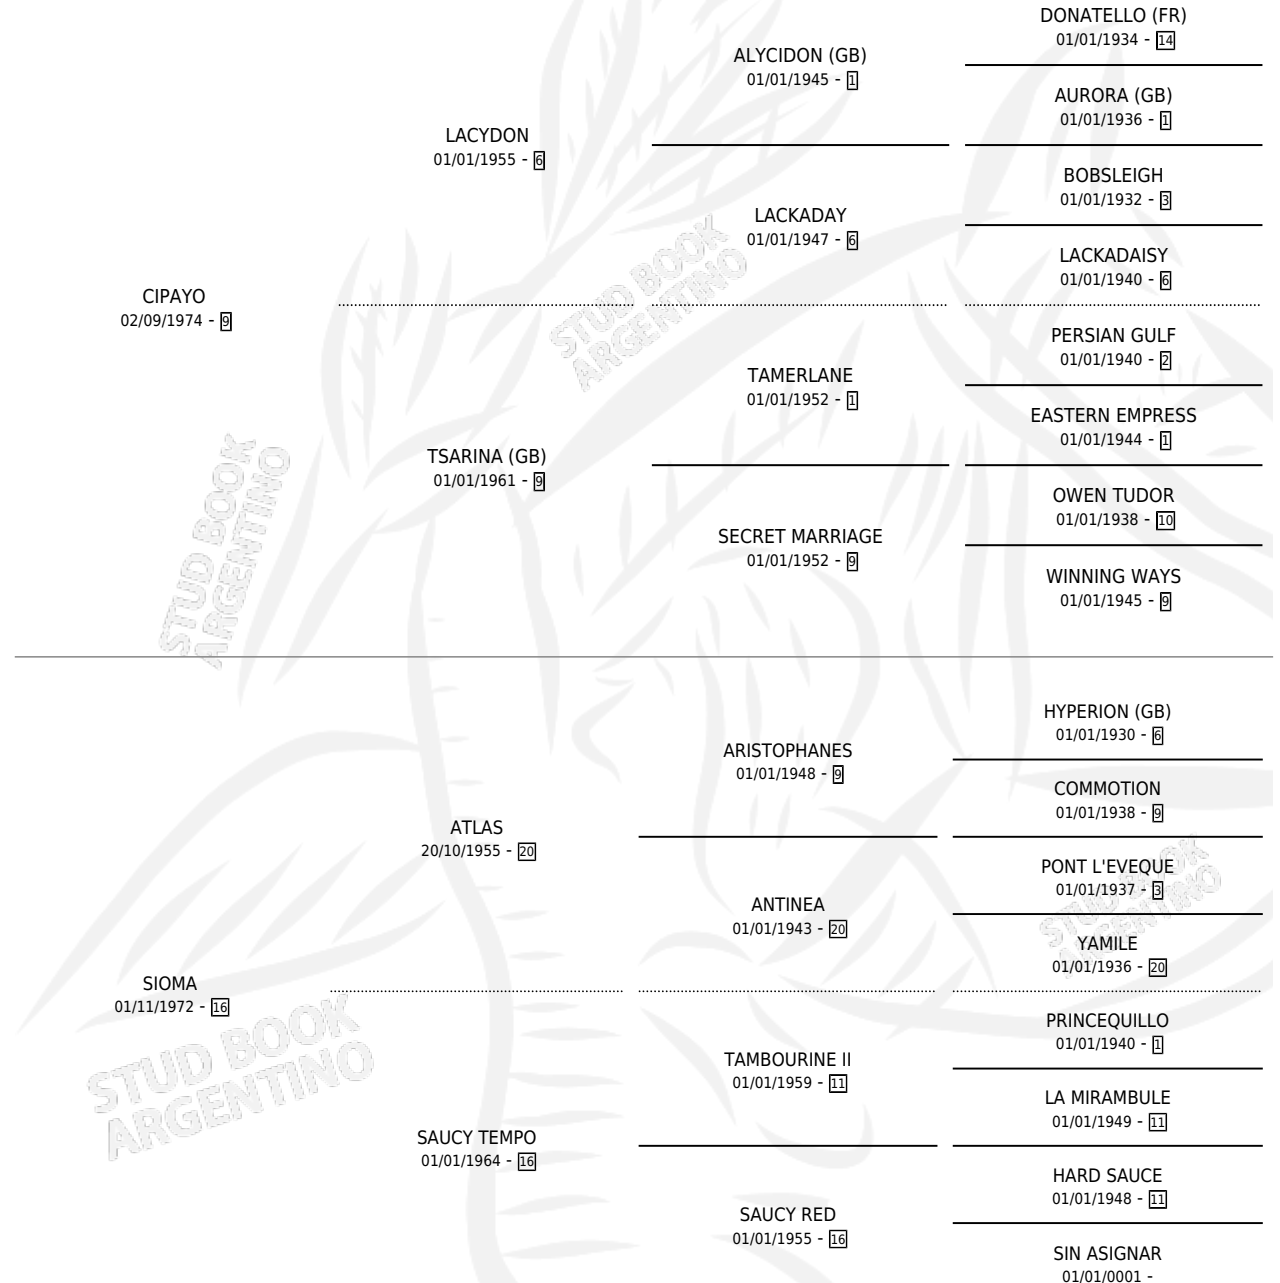

# CARVAJAL

por CIPAYO y SIOMA por ATLAS

Argentina · Macho · Zaino · SP · 11/08/1985  
Familia 16-d · Volumen 32

## ESTADO

TIPIFICACIÓN SANGUÍNEA	X
TIPIFICACIÓN POR ADN	X
PASAPORTE	X
IDENTIFICACIÓN POR MICROCHIP	X
REPRODUCTOR	X

**Lugar de nacimiento:** La Irenita

**Criador:** Sin dato

## PEDIGREE