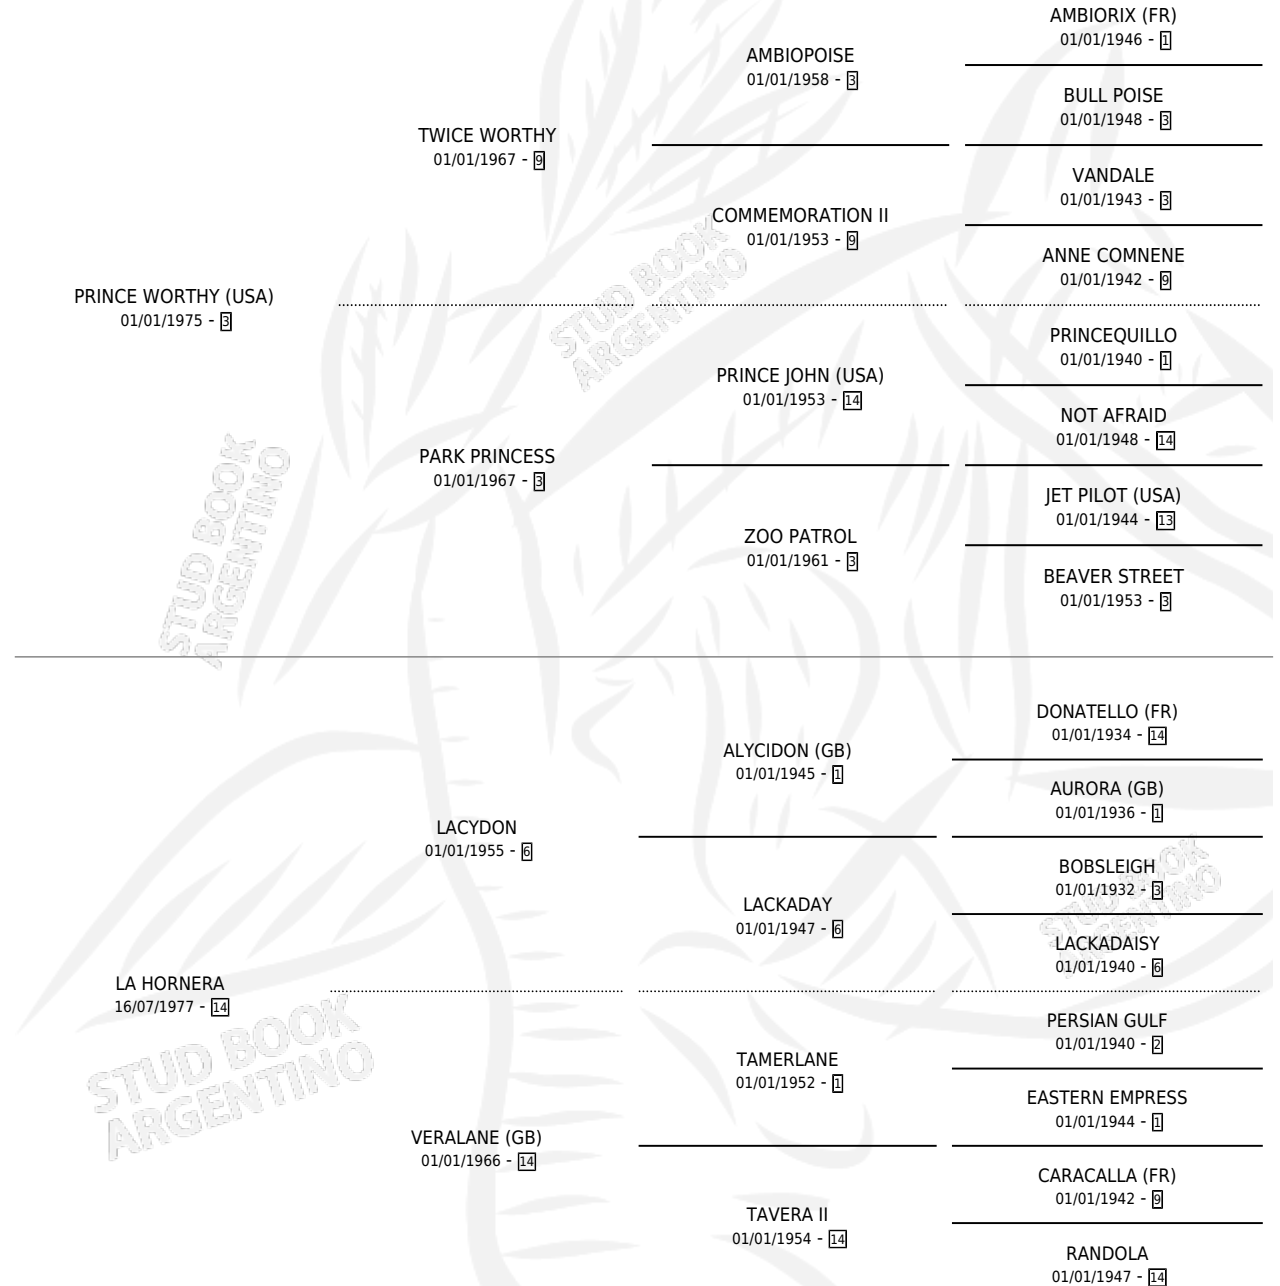

SOY BUENA

por **PRINCE WORTHY (USA)** y **LA HORNERA** por **LACYDON**

Argentina · Hembra · Zaino · SP · 02/08/1985
Familia 14-b · Volumen 32

ESTADO

TIPIFICACIÓN SANGUÍNEA	✓
TIPIFICACIÓN POR ADN	X
PASAPORTE	X
IDENTIFICACIÓN POR MICROCHIP	X
REPRODUCTOR	✓

Lugar de nacimiento: Don Yeye

Criador: Sin dato

~

HIJOS

	MACHOS	HEMBRAS
3 NACIERON	2	1
3 CORRIERON	2	1
3 GANARON	2	1
0 GANADORES CL	0 GANADORES GR	0 GANADORES G1

PEDIGREE