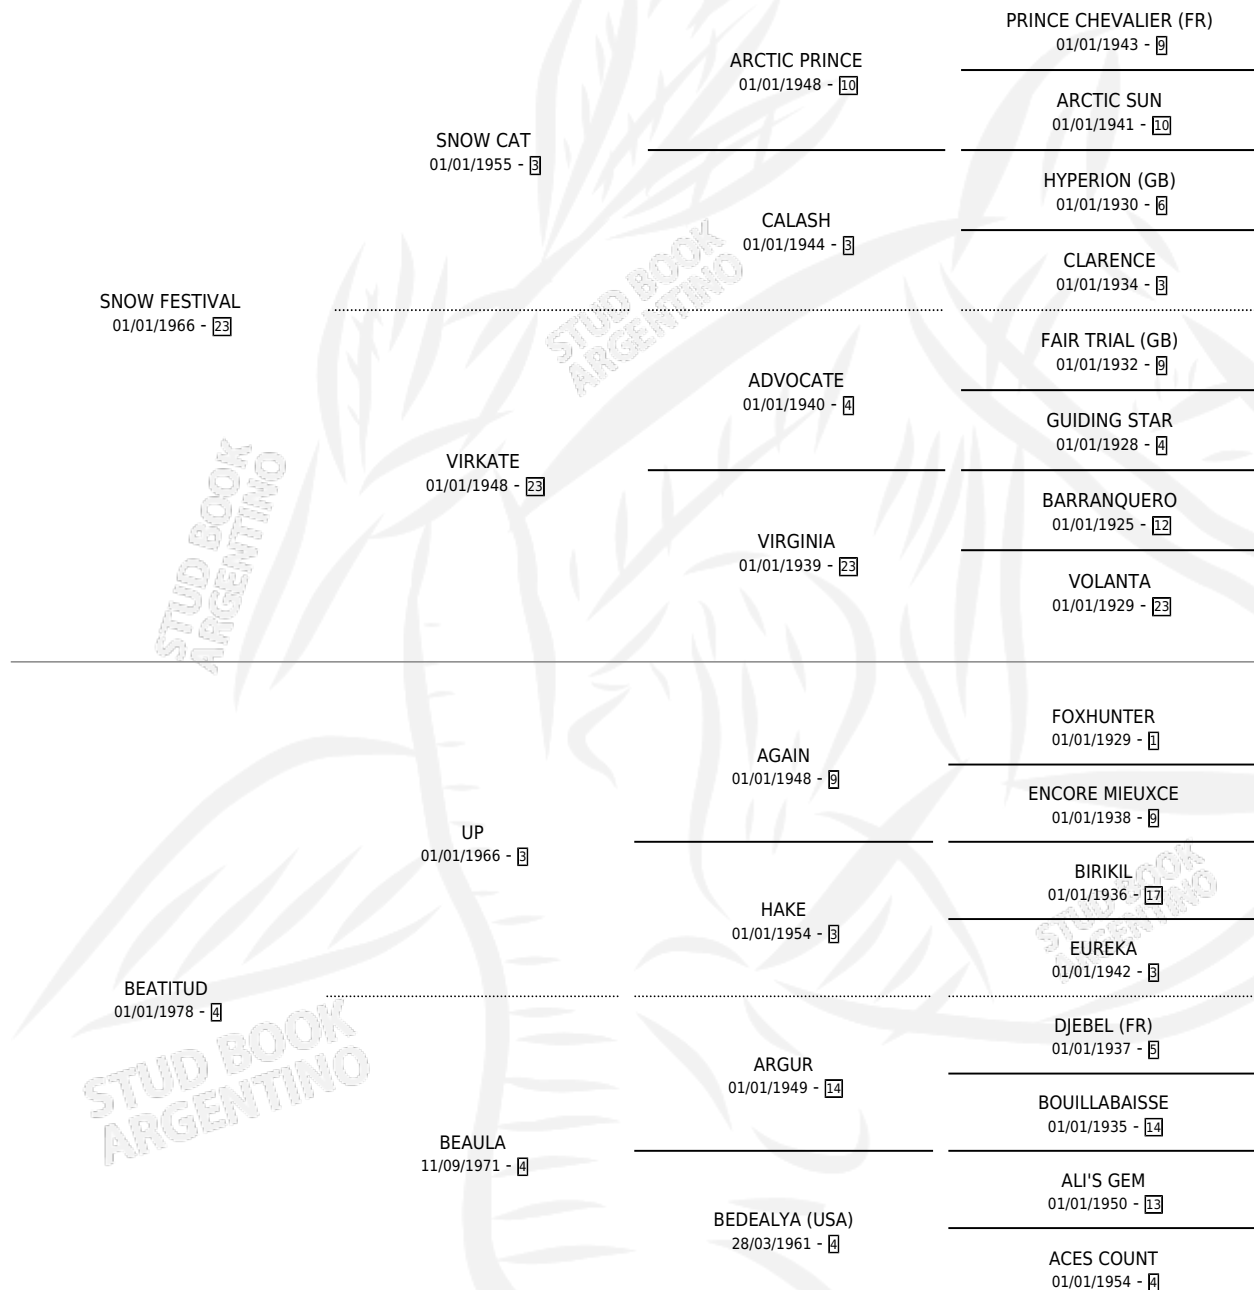

SOR NIEVE

por SNOW FESTIVAL y BEATITUD por UP

Argentina · Hembra · Zaino · SP · 13/07/1985
Familia 4-k · Volumen 32

ESTADO

TIPIFICACIÓN SANGUÍNEA	✓
TIPIFICACIÓN POR ADN	X
PASAPORTE	X
IDENTIFICACIÓN POR MICROCHIP	X
REPRODUCTOR	✓

Lugar de nacimiento: Don Yayo

Criador: Sin dato

~

HIJOS

	MACHOS	HEMBRAS
7 NACIERON	2	5
5 CORRIERON	0	5
1 GANARON	0	1
0 GANADORES CL	0 GANADORES GR	0 GANADORES G1

PEDIGREE