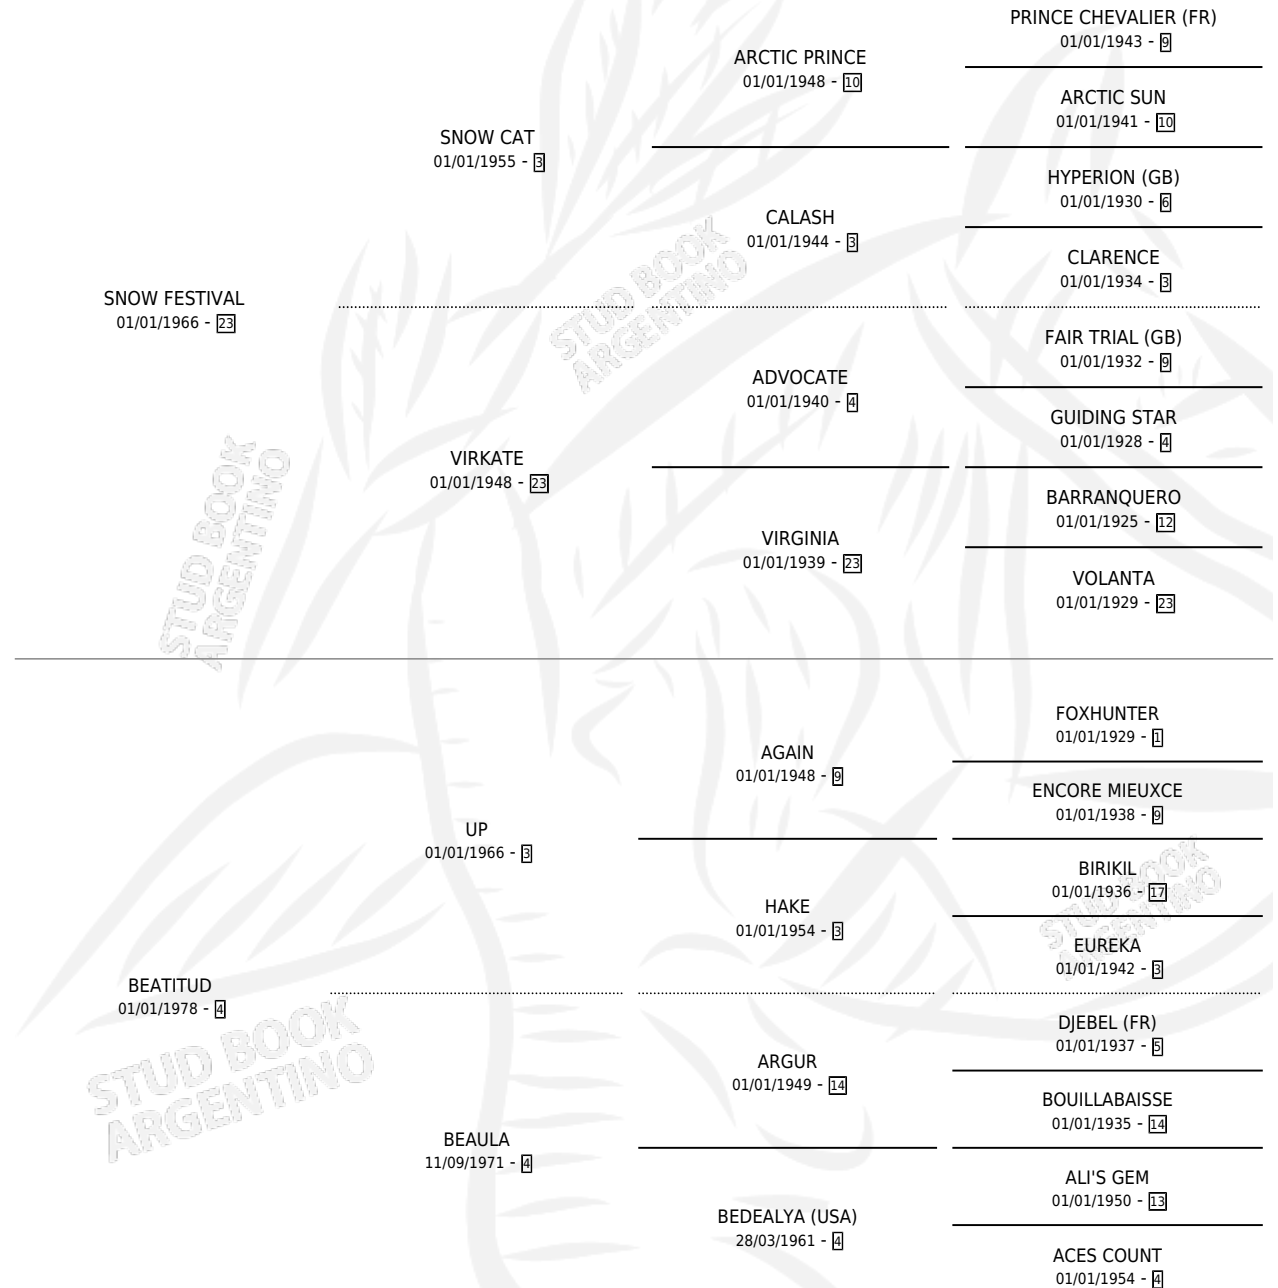

Lugar de nacimiento: Don Yayo

Criador: Sin dato

~

HIJOS

	MACHOS	HEMBRAS
7 NACIERON	2	5
5 CORRIERON	0	5
1 GANARON	0	1
0 GANADORES CL	0 GANADORES GR	0 GANADORES G1

PEDIGREE

CAMPAÑA

Solo carreras oficiales de Argentina