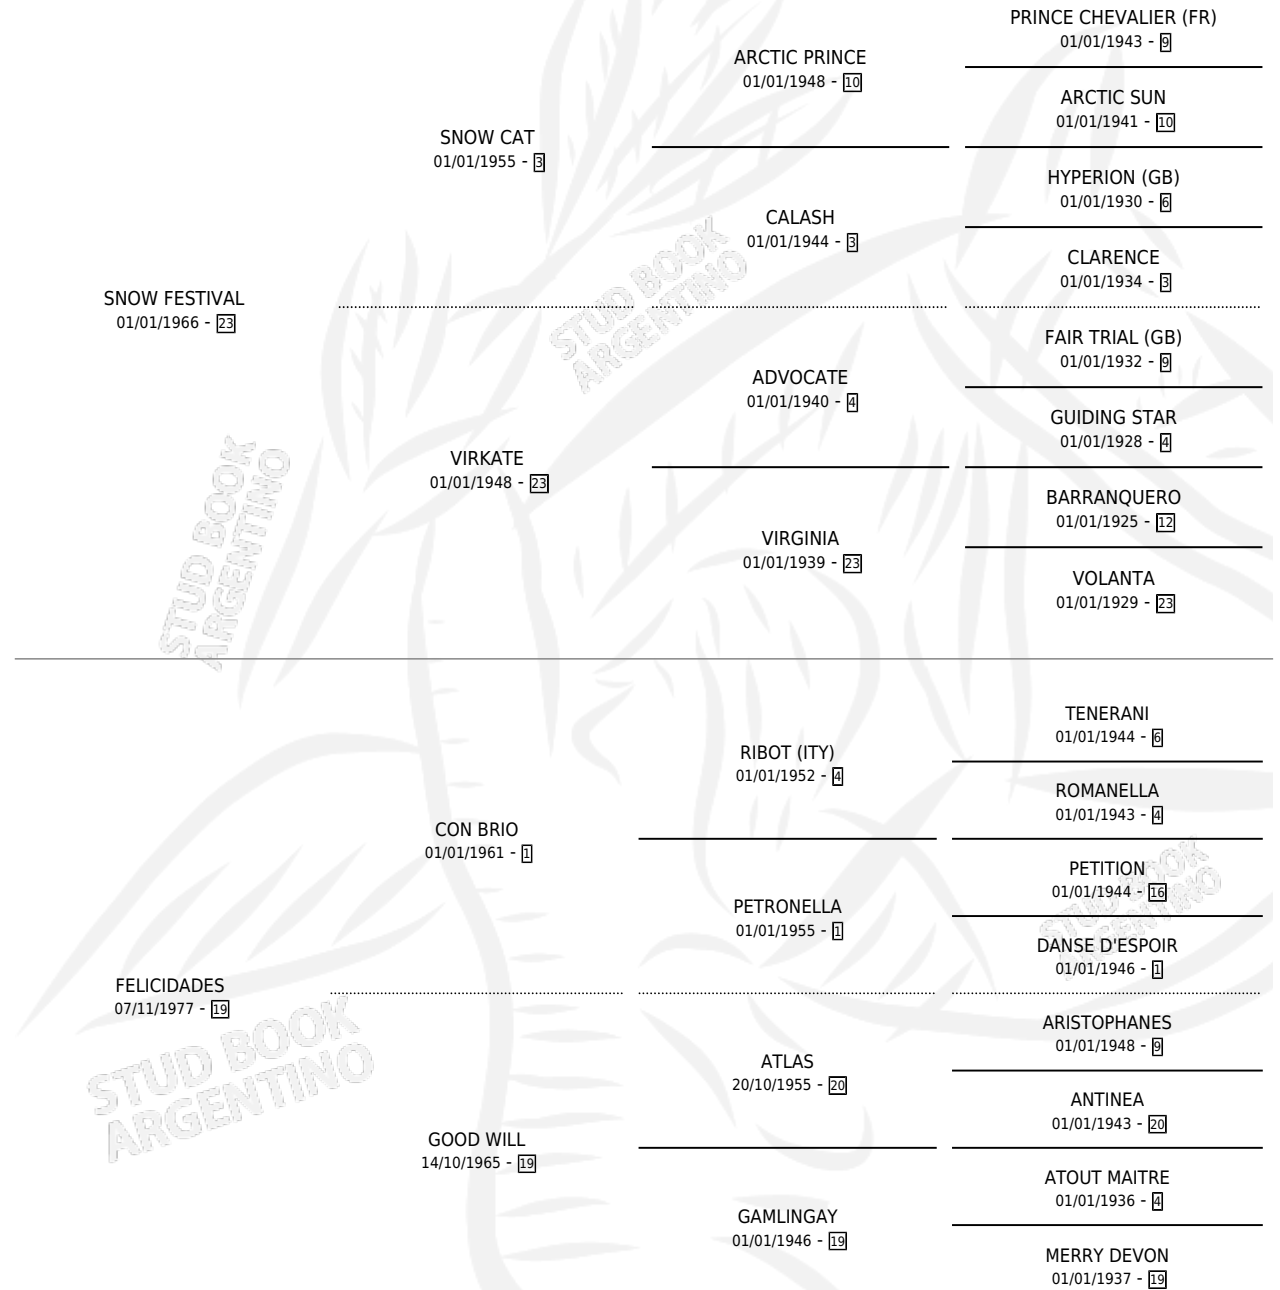

Lugar de nacimiento: Don Yayo

Criador: Sin dato

~

HIJOS

	MACHOS	HEMBRAS
9 NACIERON	4	5
4 CORRIERON	1	3
4 GANARON	1	3
0 GANADORES CL	0 GANADORES GR	0 GANADORES G1

PEDIGREE

CAMPAÑA

Solo carreras oficiales de Argentina