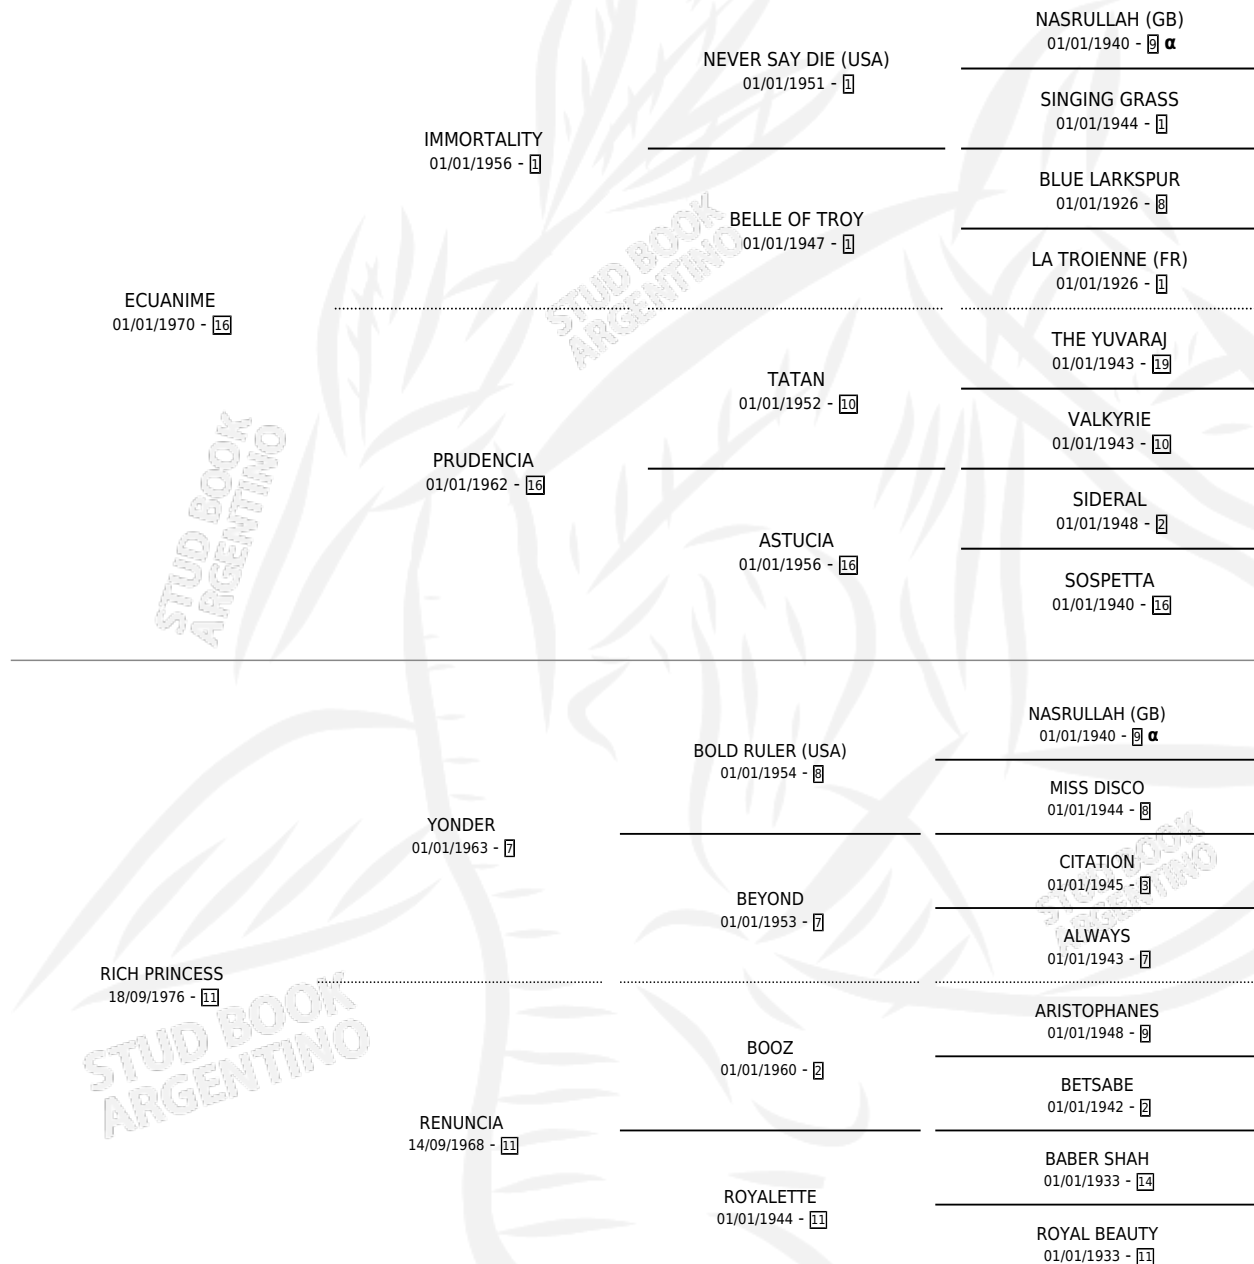

LA LUQUENSE

por ECUANIME y RICH PRINCESS por YONDER

Argentina · Hembra · Zaino · SP · 09/08/1985
Familia 11-d · Volumen 32

ESTADO

TIPIFICACIÓN SANGUÍNEA	X
TIPIFICACIÓN POR ADN	X
PASAPORTE	X
IDENTIFICACIÓN POR MICROCHIP	X
REPRODUCTOR	X

Lugar de nacimiento: Laguna Larga

Criador: Sin dato

PEDIGREE

INBREEDING : α

LA LUQUENSE

Datos oficiales del Stud Book Argentino

Documento generado el 03/05/2026

studbook.org.ar