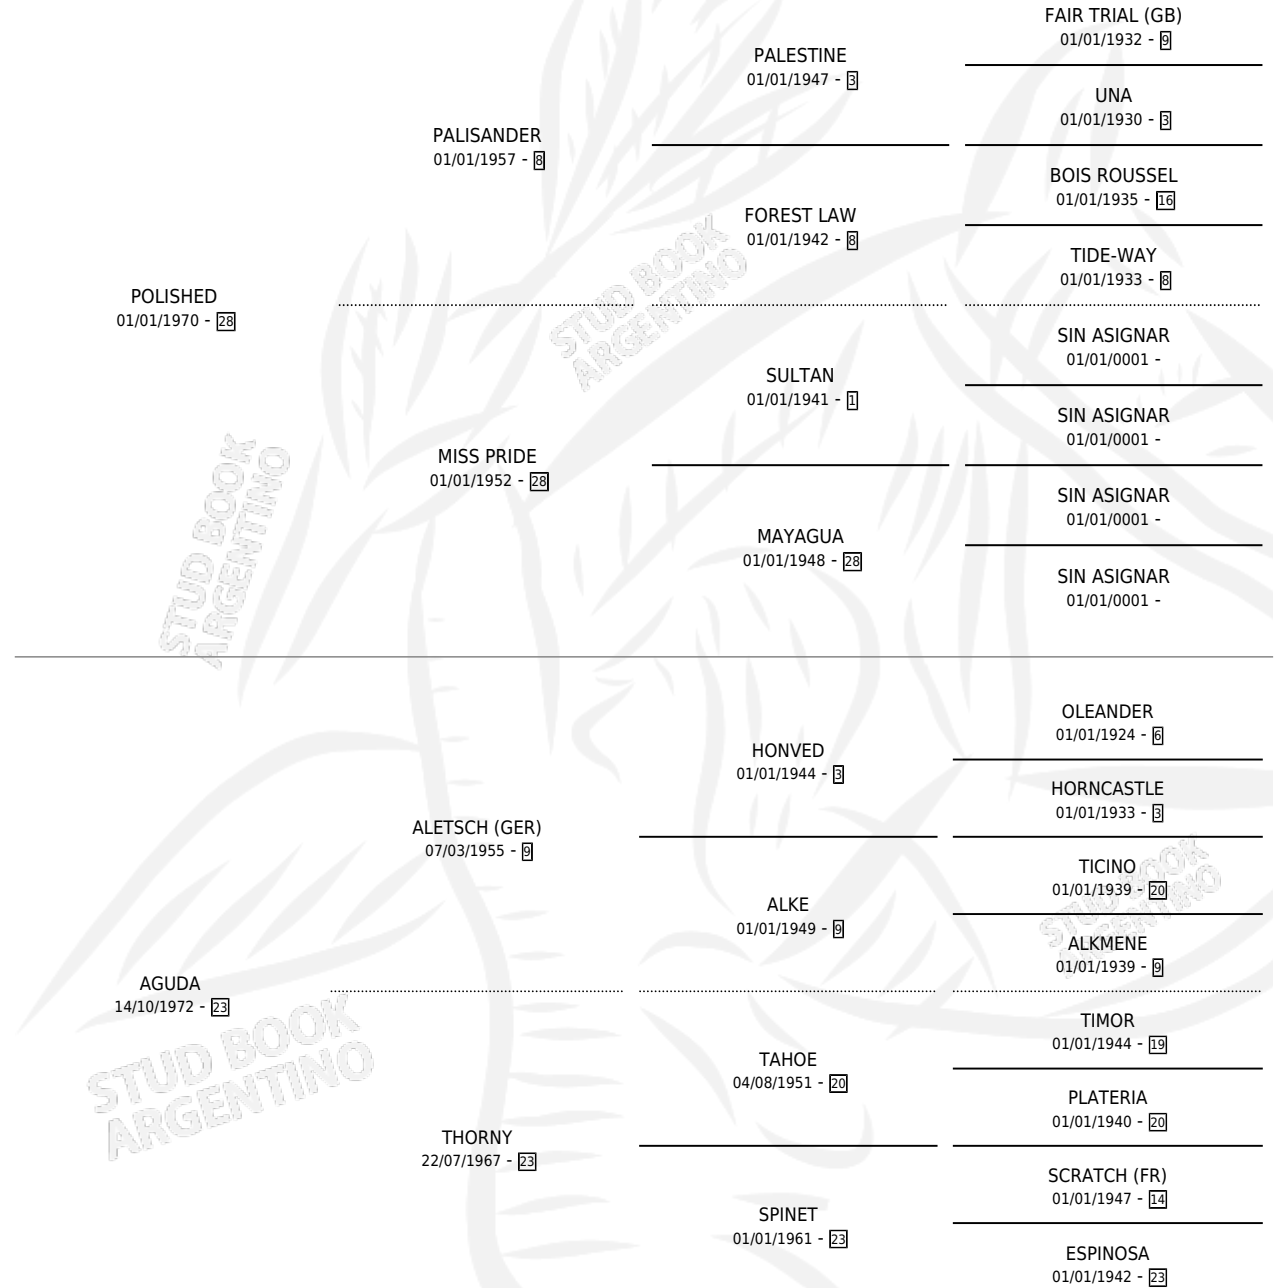

POLI AGUDA

por POLISHED y AGUDA por ALETSCHE (GER)

Argentina · Hembra · Zaino · SP · 28/07/1985
Familia 23-a · Volumen 32

ESTADO

TIPIFICACIÓN SANGUÍNEA	X
TIPIFICACIÓN POR ADN	X
PASAPORTE	X
IDENTIFICACIÓN POR MICROCHIP	X
REPRODUCTOR	X

Lugar de nacimiento: Sierras Mias

Criador: Sierras Mias

PEDIGREE