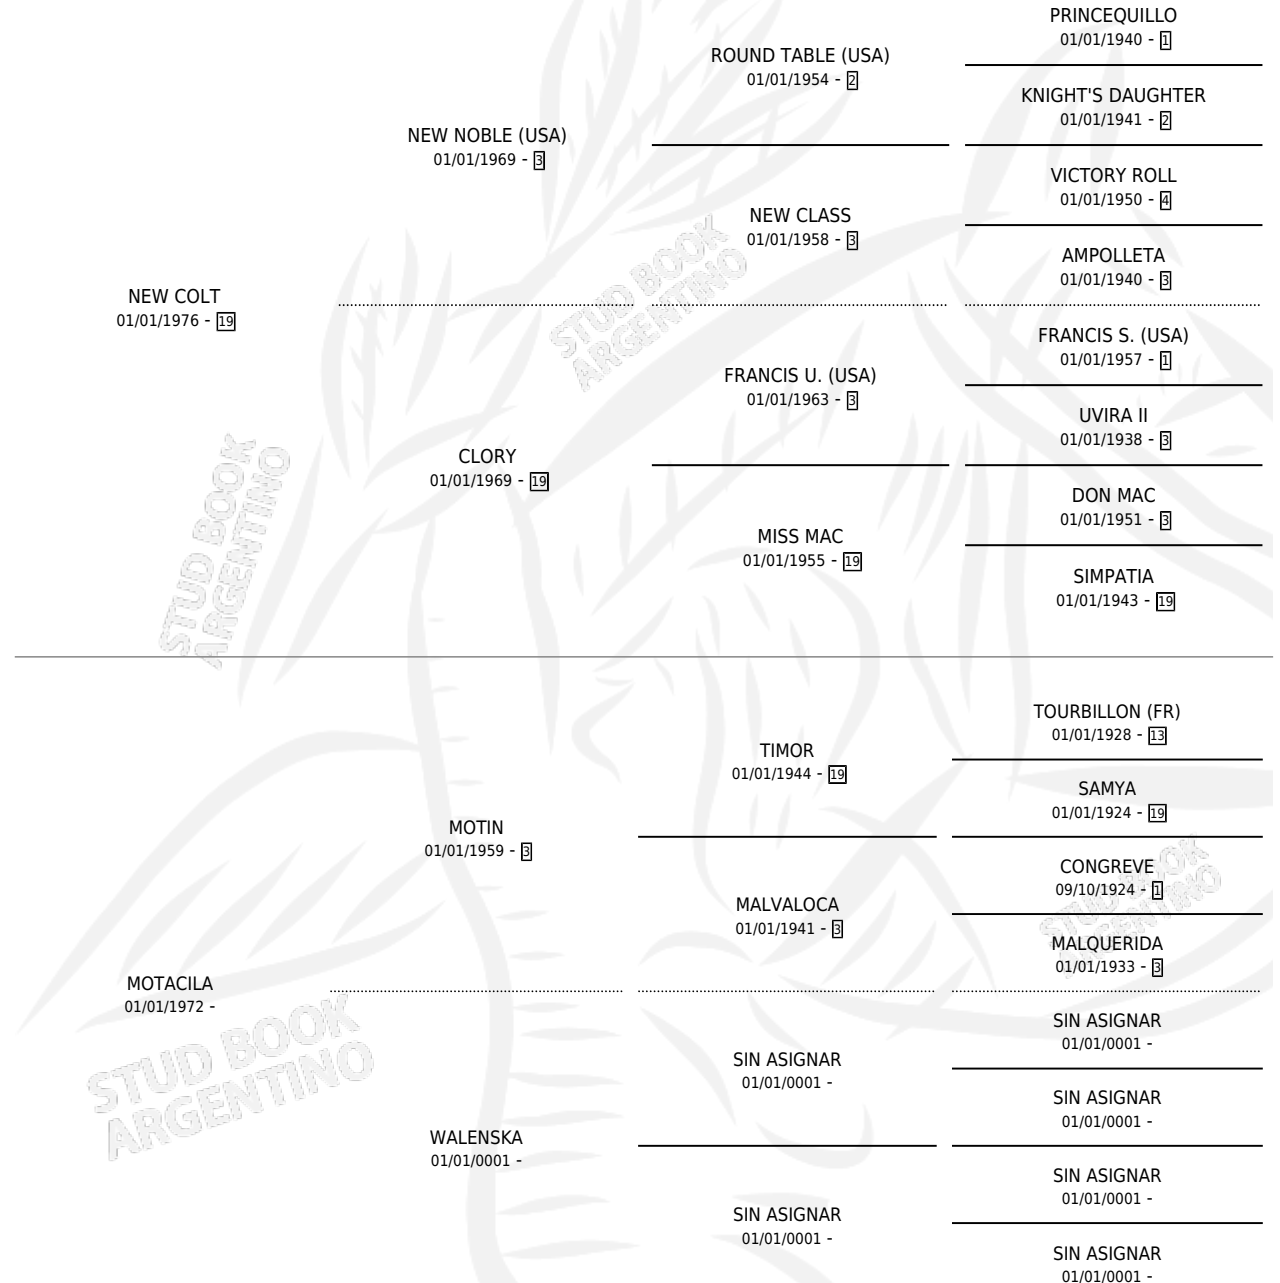

COLTACILA

por **NEW COLT** y **MOTACILA** por **MOTIN**

Argentina · Hembra · Zaino · SP · 18/07/1985
Familia · Volumen 32

ESTADO

TIPIFICACIÓN SANGUÍNEA	✓
TIPIFICACIÓN POR ADN	X
PASAPORTE	X
IDENTIFICACIÓN POR MICROCHIP	X
REPRODUCTOR	✓

Lugar de nacimiento: Don Eladio

Criador: Sin dato

~

HIJOS

	MACHOS	HEMBRAS
2 NACIERON	0	2
SIN ACTUACIONES		

PEDIGREE

S

mientos 2 / Efectividad 50.00%