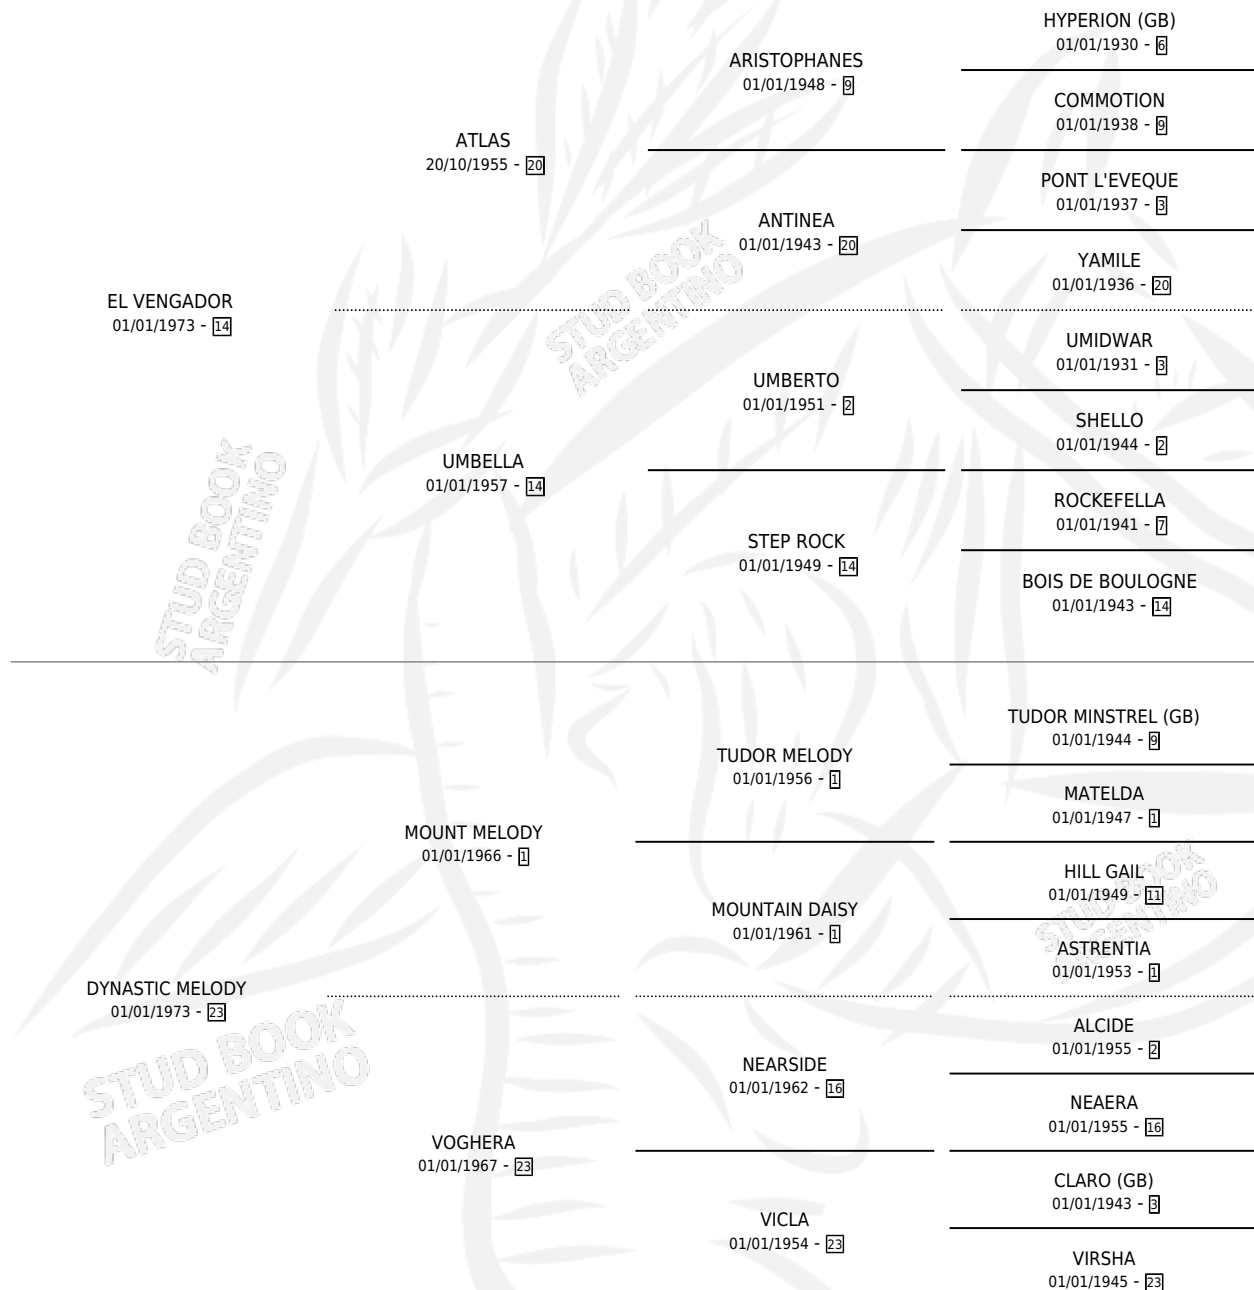

LA FACHA

por **EL VENGADOR** y **DYNASTIC MELODY** por **MOUNT MELODY**

Argentina · Hembra · Alazan Tostado · SP · 12/08/1985
Familia 23-a · Volumen 32

ESTADO

TIPIFICACIÓN SANGUÍNEA	✓
TIPIFICACIÓN POR ADN	X
PASAPORTE	X
IDENTIFICACIÓN POR MICROCHIP	X
REPRODUCTOR	✓

Lugar de nacimiento: San Nicolas de Bari

Criador: Sin dato

~

HIJOS

	MACHOS	HEMBRAS
1 NACIERON	1	0
SIN ACTUACIONES		

PEDIGREE