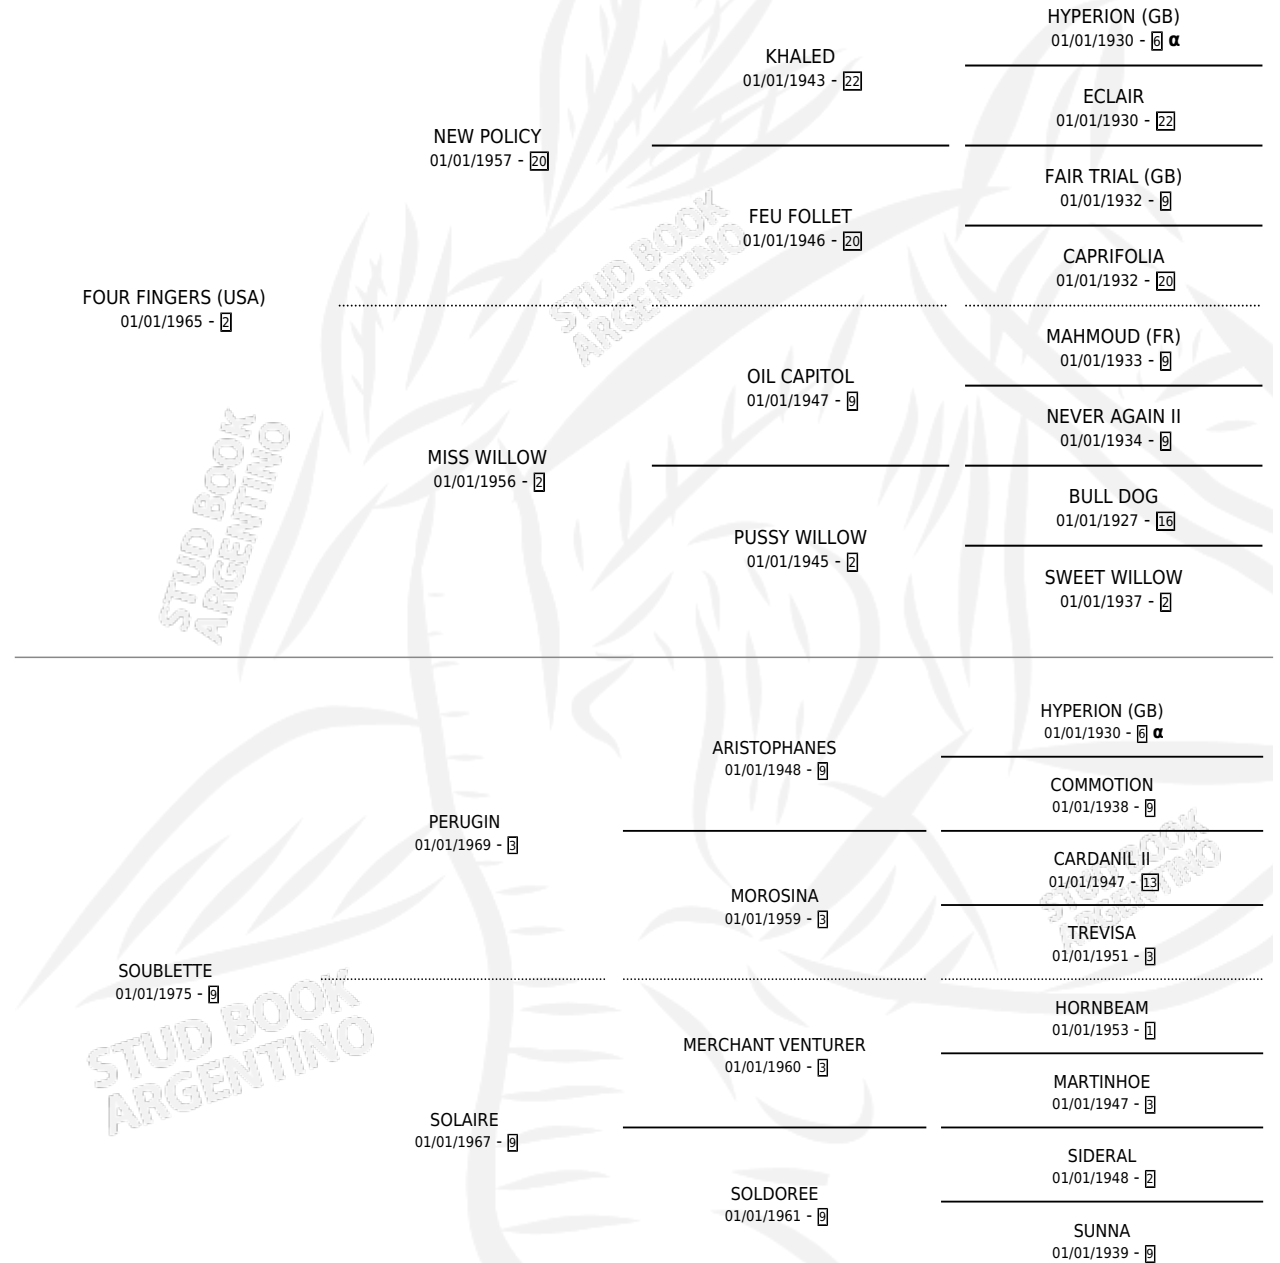

SOBREVIVIENDO

por **FOUR FINGERS (USA)** y **SOUBLETTE** por **PERUGIN**

Argentina · Macho · Alazan Tostado · SP · 19/07/1985
Familia 9-g · Volumen 32

ESTADO

TIPIFICACIÓN SANGUÍNEA	X
TIPIFICACIÓN POR ADN	X
PASAPORTE	X
IDENTIFICACIÓN POR MICROCHIP	X
REPRODUCTOR	X

Lugar de nacimiento: El Tala

Criador: Sin dato

PEDIGREE

INBREEDING : α

CAMPAÑA

Solo carreras oficiales de Argentina

POR EDAD

EDAD	CC	1°	2°	3°	4°	5°	NP	CLC	CLG	CLCG1	CLGG1	IMPORTE	GANANCIA / CC
3 AÑOS	14	1	1	1	1	2	8	0	0	0	0	\$0	\$0
TOTALES	14	1	1	1	1	2	8	0	0	0	0	\$0	\$0
%		7.1%	7.1%	7.1%	7.1%	14.3%	57.1%	0.0%	0.0%	0.0%	0.0%		