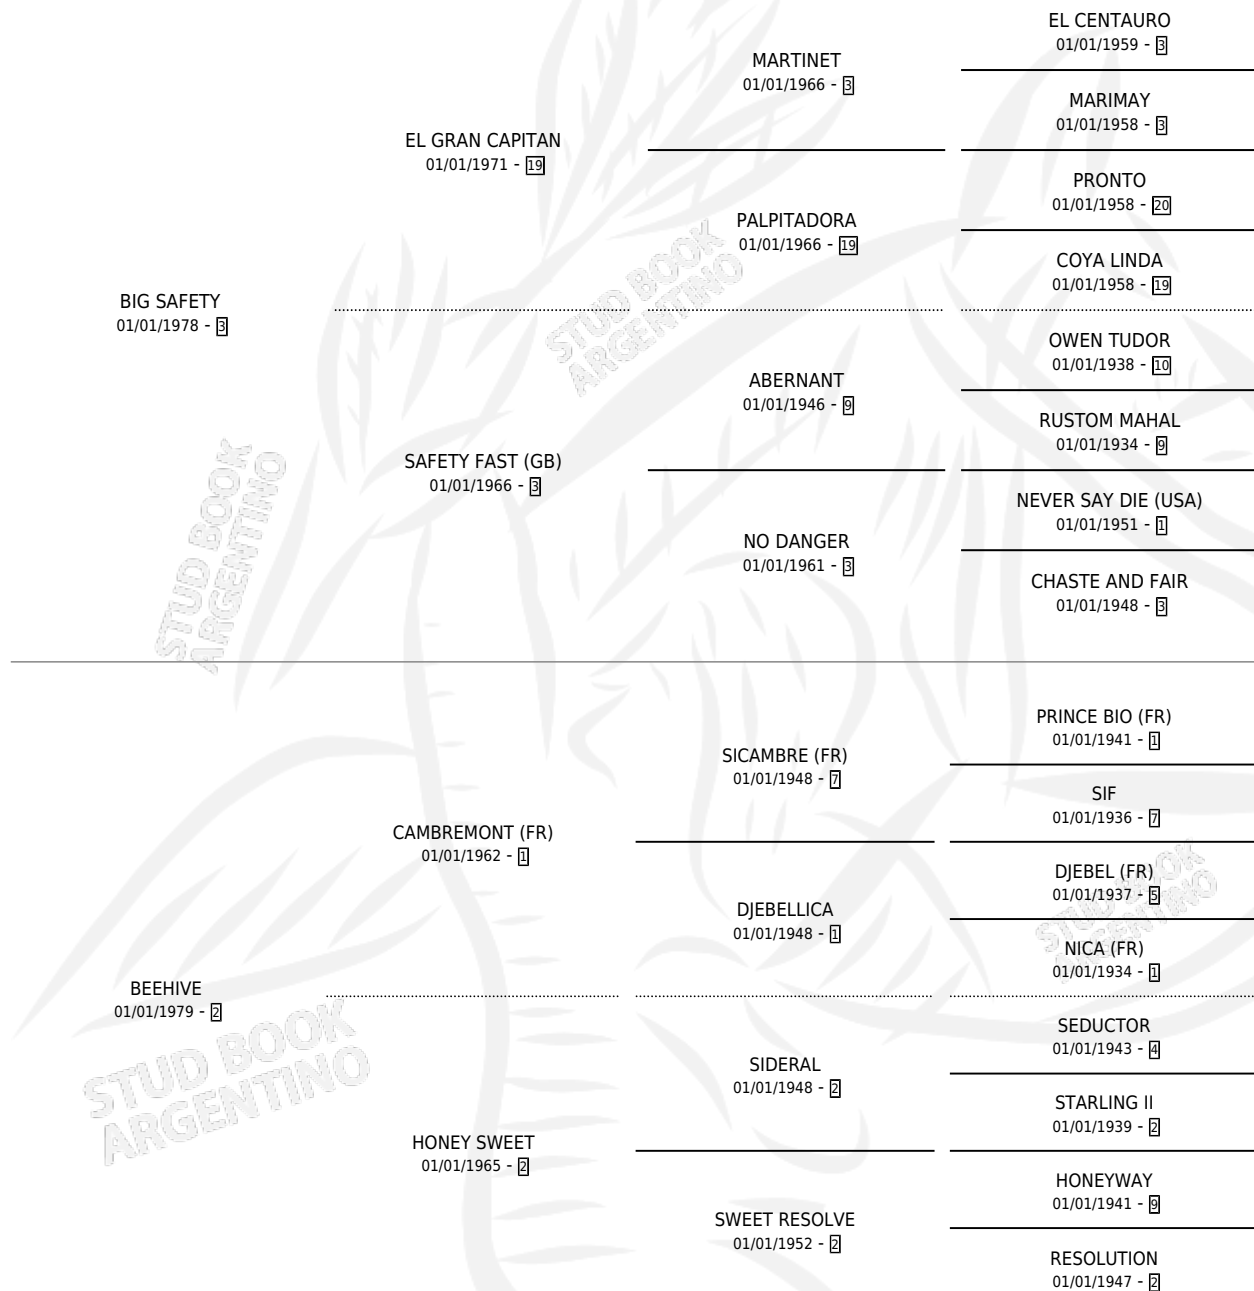

BEATON

por **BIG SAFETY** y **BEEHIVE** por **CAMBREMONT (FR)**

Argentina · Macho · Zaino · SP · 09/08/1985
Familia 2-n · Volumen 32

ESTADO

TIPIFICACIÓN SANGUÍNEA	X
TIPIFICACIÓN POR ADN	X
PASAPORTE	X
IDENTIFICACIÓN POR MICROCHIP	X
REPRODUCTOR	X

Lugar de nacimiento: San Isidro

Criador: Sin dato

PEDIGREE

BEATON

Datos oficiales del Stud Book Argentino

Documento generado el 25/04/2026

studbook.org.ar