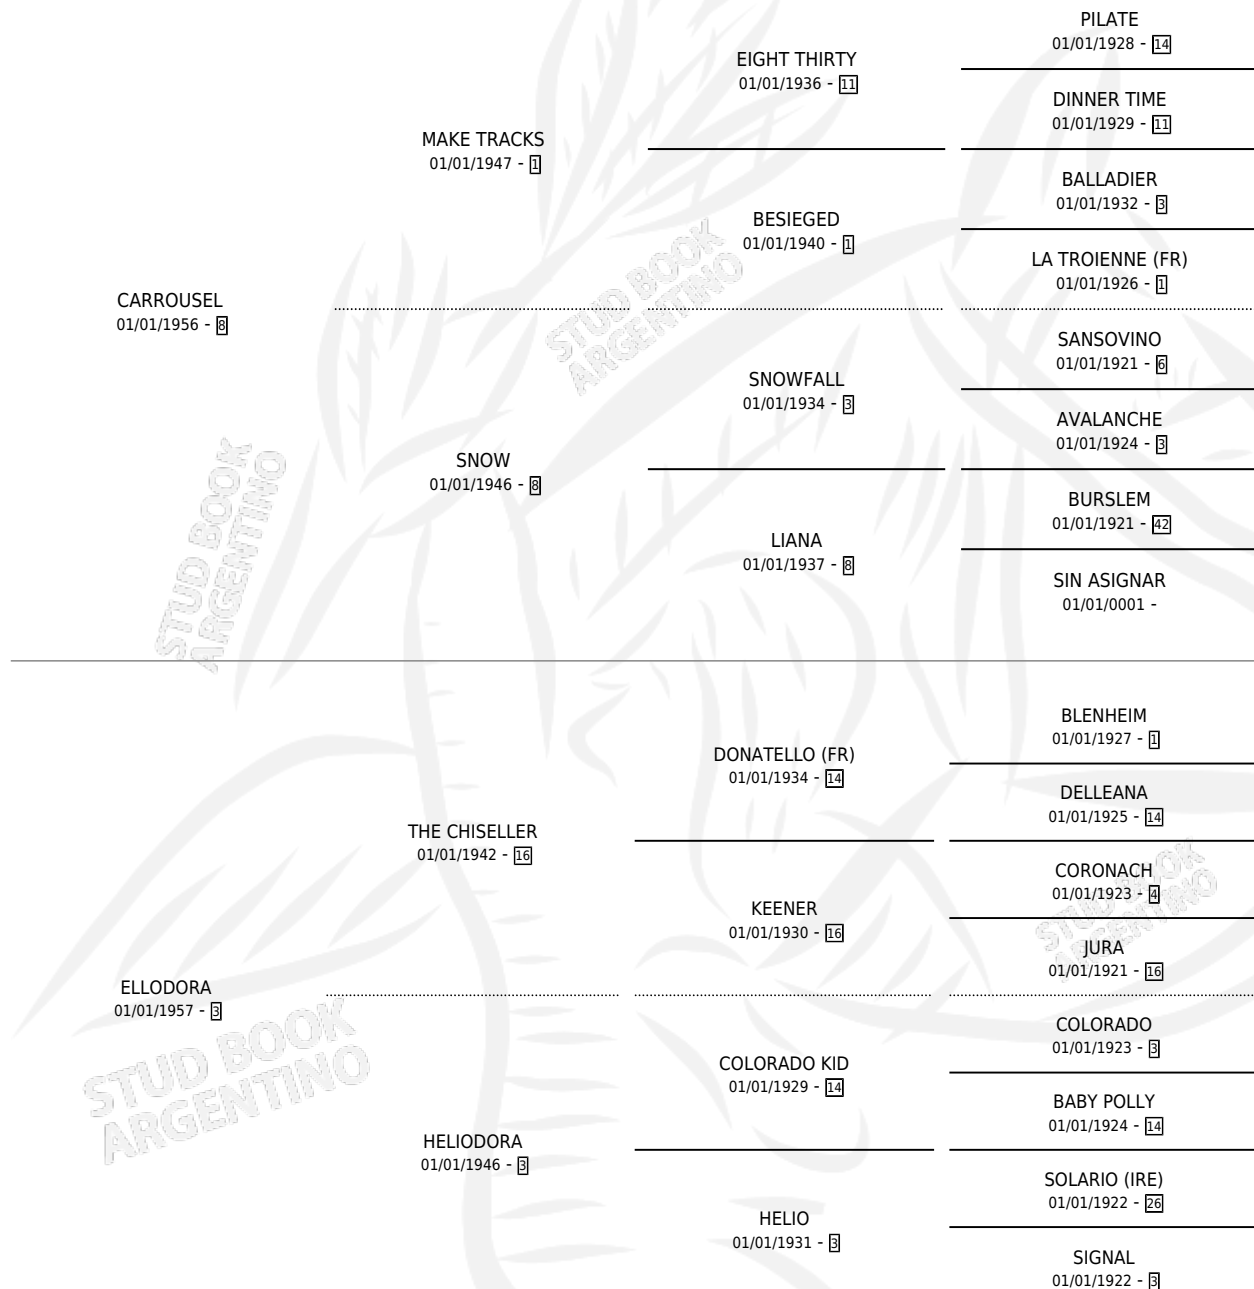

EL BERRETIN

por CARROUSEL y ELLODORA por THE CHISELLER

Argentina · Macho · Zaino · SP · 01/01/1968
Familia 3-i · Volumen 26

ESTADO

TIPIFICACIÓN SANGUÍNEA	X
TIPIFICACIÓN POR ADN	X
PASAPORTE	X
IDENTIFICACIÓN POR MICROCHIP	X
REPRODUCTOR	X

Lugar de nacimiento: Campo particular

Criador: Sin dato

~

HIJOS

	MACHOS	HEMBRAS
10 NACIERON	3	6
SIN ACTUACIONES		

PEDIGREE

EL BERRETIN

Datos oficiales del Stud Book Argentino