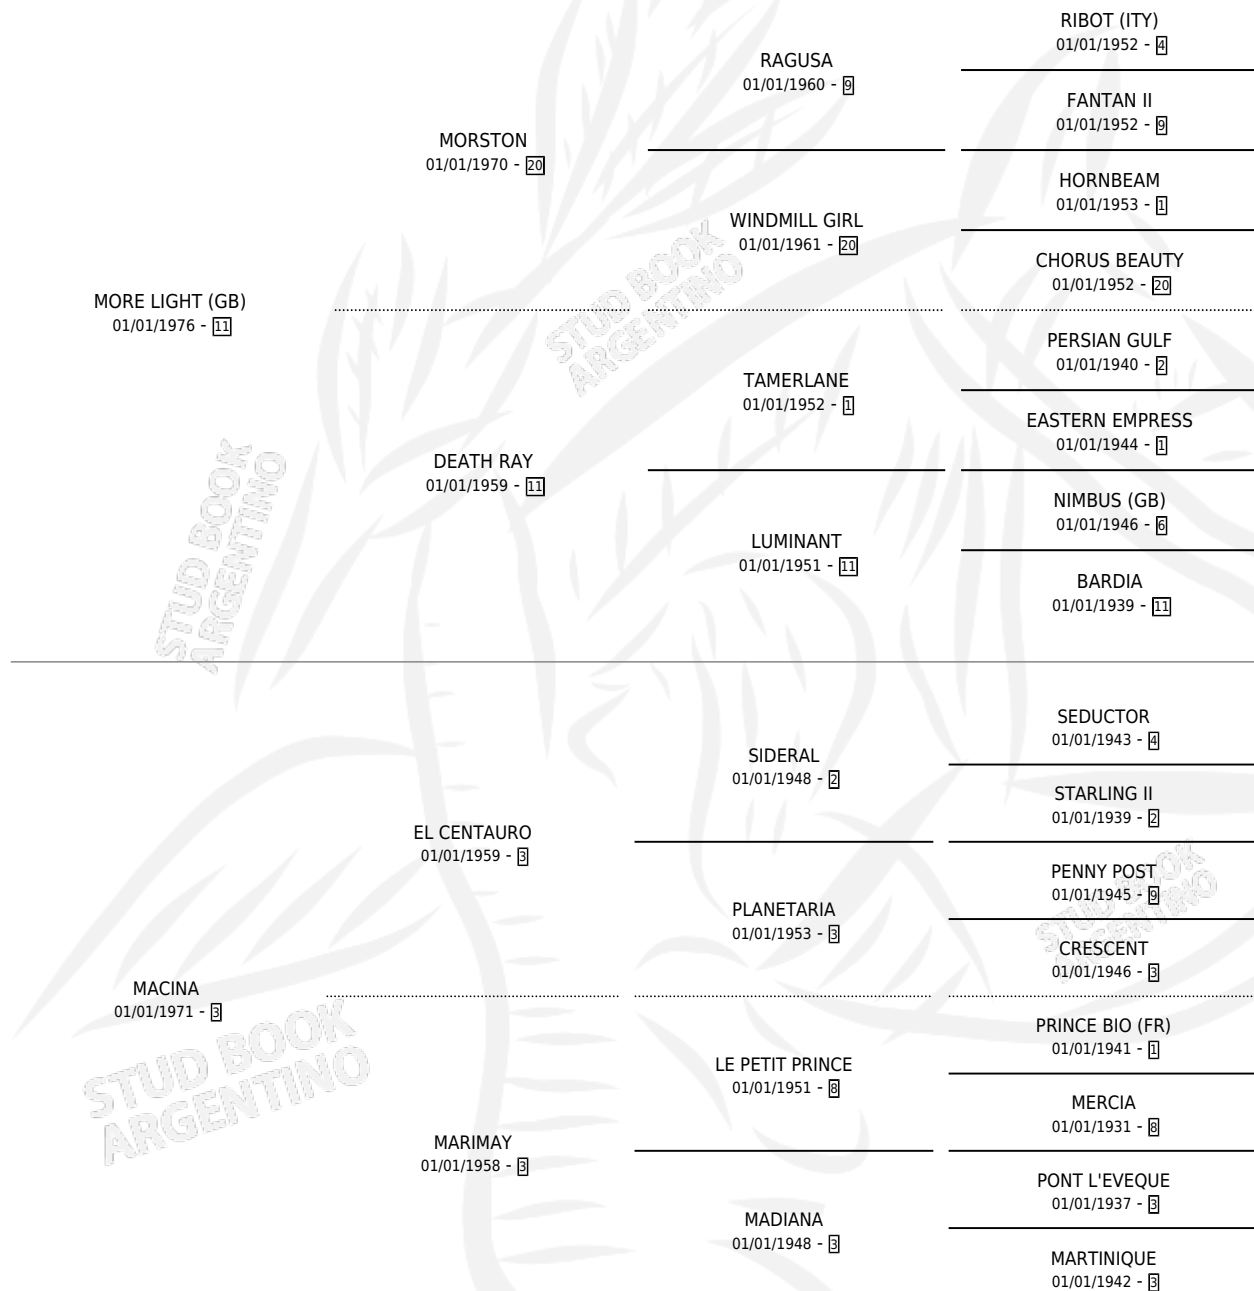

JAVA

por **MORE LIGHT (GB)** y **MACINA** por **EL CENTAURO**

Argentina · Macho · Zaino · SP · 16/08/1985
Familia 3-d · Volumen 32

ESTADO

TIPIFICACIÓN SANGUÍNEA	X
TIPIFICACIÓN POR ADN	X
PASAPORTE	X
IDENTIFICACIÓN POR MICROCHIP	X
REPRODUCTOR	X

Lugar de nacimiento:

Criador: Hoch Abellardo Luis

PEDIGREE

CAMPAÑA

Solo carreras oficiales de Argentina

POR EDAD

EDAD	CC	1°	2°	3°	4°	5°	NP	CLC	CLG	CLCG1	CLGG1	IMPORTE	GANANCIA / CC
3 AÑOS	2	0	0	0	0	0	2	0	0	0	0	\$0	\$0
4 AÑOS	5	0	0	1	2	0	2	0	0	0	0	\$0	\$0
5 AÑOS	4	0	0	0	0	1	3	0	0	0	0	\$0	\$0
6 AÑOS	1	0	1	0	0	0	0	0	0	0	0	\$0	\$0
TOTALES	12	0	1	1	2	1	7	0	0	0	0	\$0	\$0
%		0.0%	8.3%	8.3%	16.7%	8.3%	58.3%	0.0%	0.0%	0.0%	0.0%		

Placés en Parana y San Isidro en 12 carreras disputadas.

POR DISTANCIA

HIPODROMO	CC	1°	2°	3°	4°	5°	NP	CLC	CLG	CLCG1	CLGG1	IMPORTE
PARANA	1	0	1	0	0	0	0	0	0	0	0	\$0
1200 MTS	1	0	1	0	0	0	0	0	0	0	0	\$0
PALERMO	9	0	0	0	2	1	6	0	0	0	0	\$0
1000 MTS	6	0	0	0	0	1	5	0	0	0	0	\$0
1200 MTS	3	0	0	0	2	0	1	0	0	0	0	\$0
SAN ISIDRO	2	0	0	1	0	0	1	0	0	0	0	\$0
1200 MTS	2	0	0	1	0	0	1	0	0	0	0	\$0