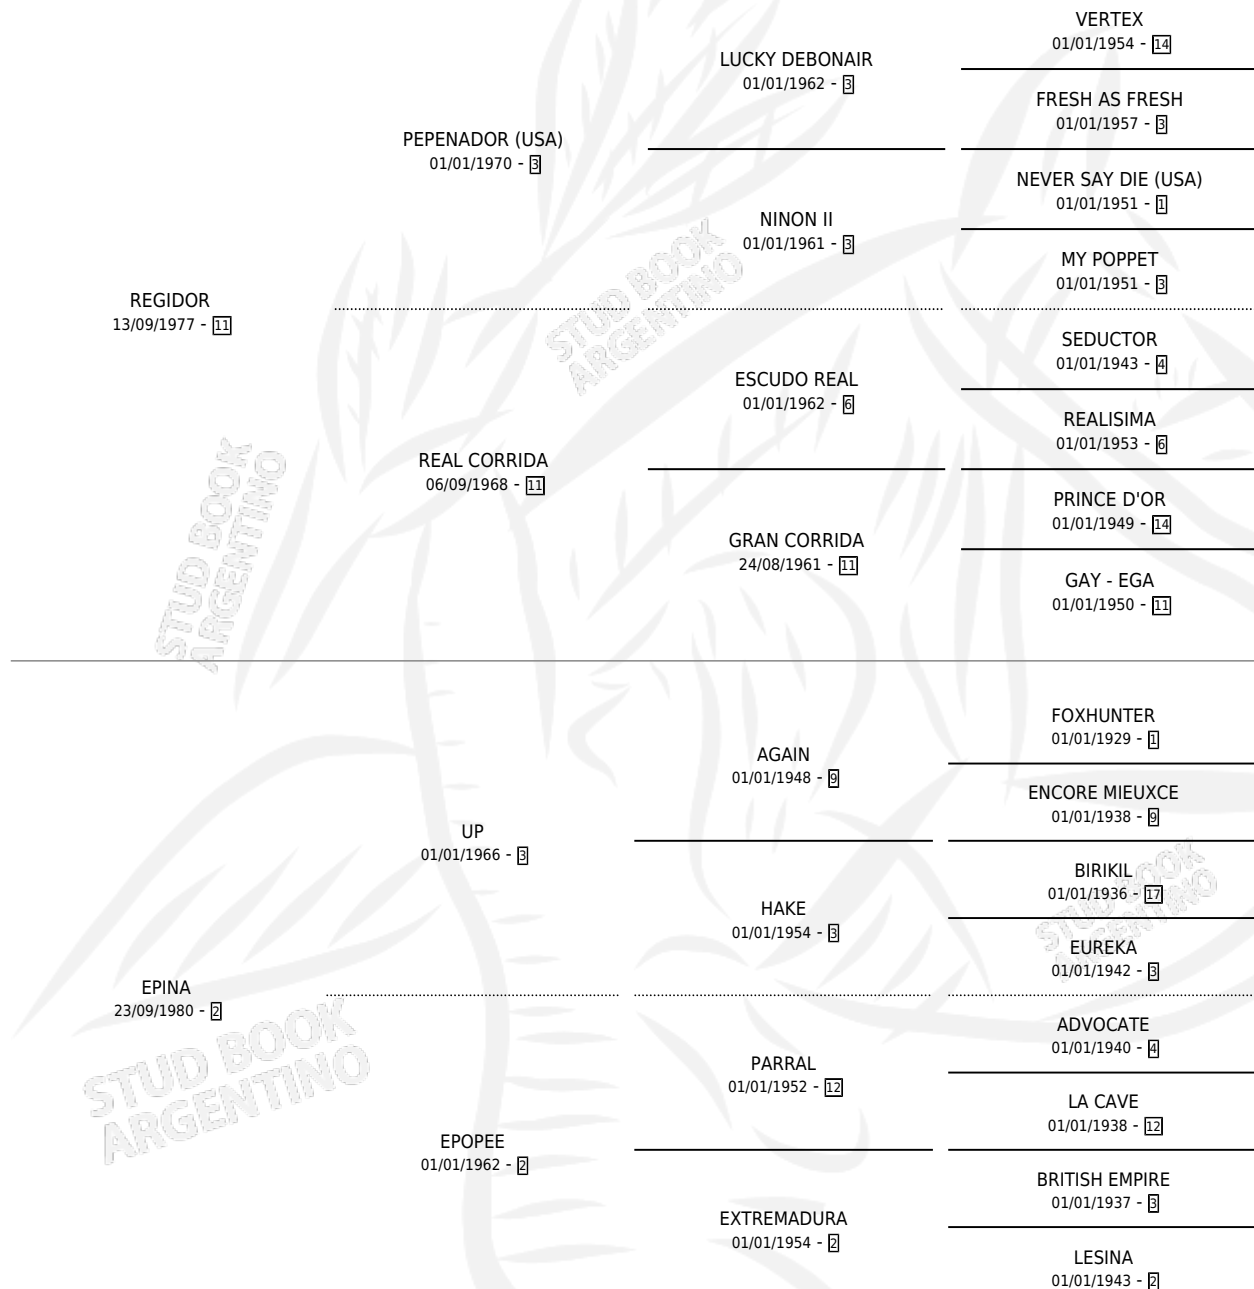

REPINA

por **REGIDOR** y **EPINA** por **UP**

Argentina · Hembra · Alazan Tostado · SP · 03/08/1985
Familia 2-n · Volumen 32

ESTADO

TIPIFICACIÓN SANGUÍNEA	✓
TIPIFICACIÓN POR ADN	X
PASAPORTE	X
IDENTIFICACIÓN POR MICROCHIP	X
REPRODUCTOR	✓

Lugar de nacimiento:

Criador: Sin dato

~

HIJOS

	MACHOS	HEMBRAS
2 NACIERON	1	1
1 CORRIERON	0	1
1 GANARON	0	1
0 GANADORES CL	0 GANADORES GR	0 GANADORES G1

PEDIGREE

CAMPAÑA

Solo carreras oficiales de Argentina