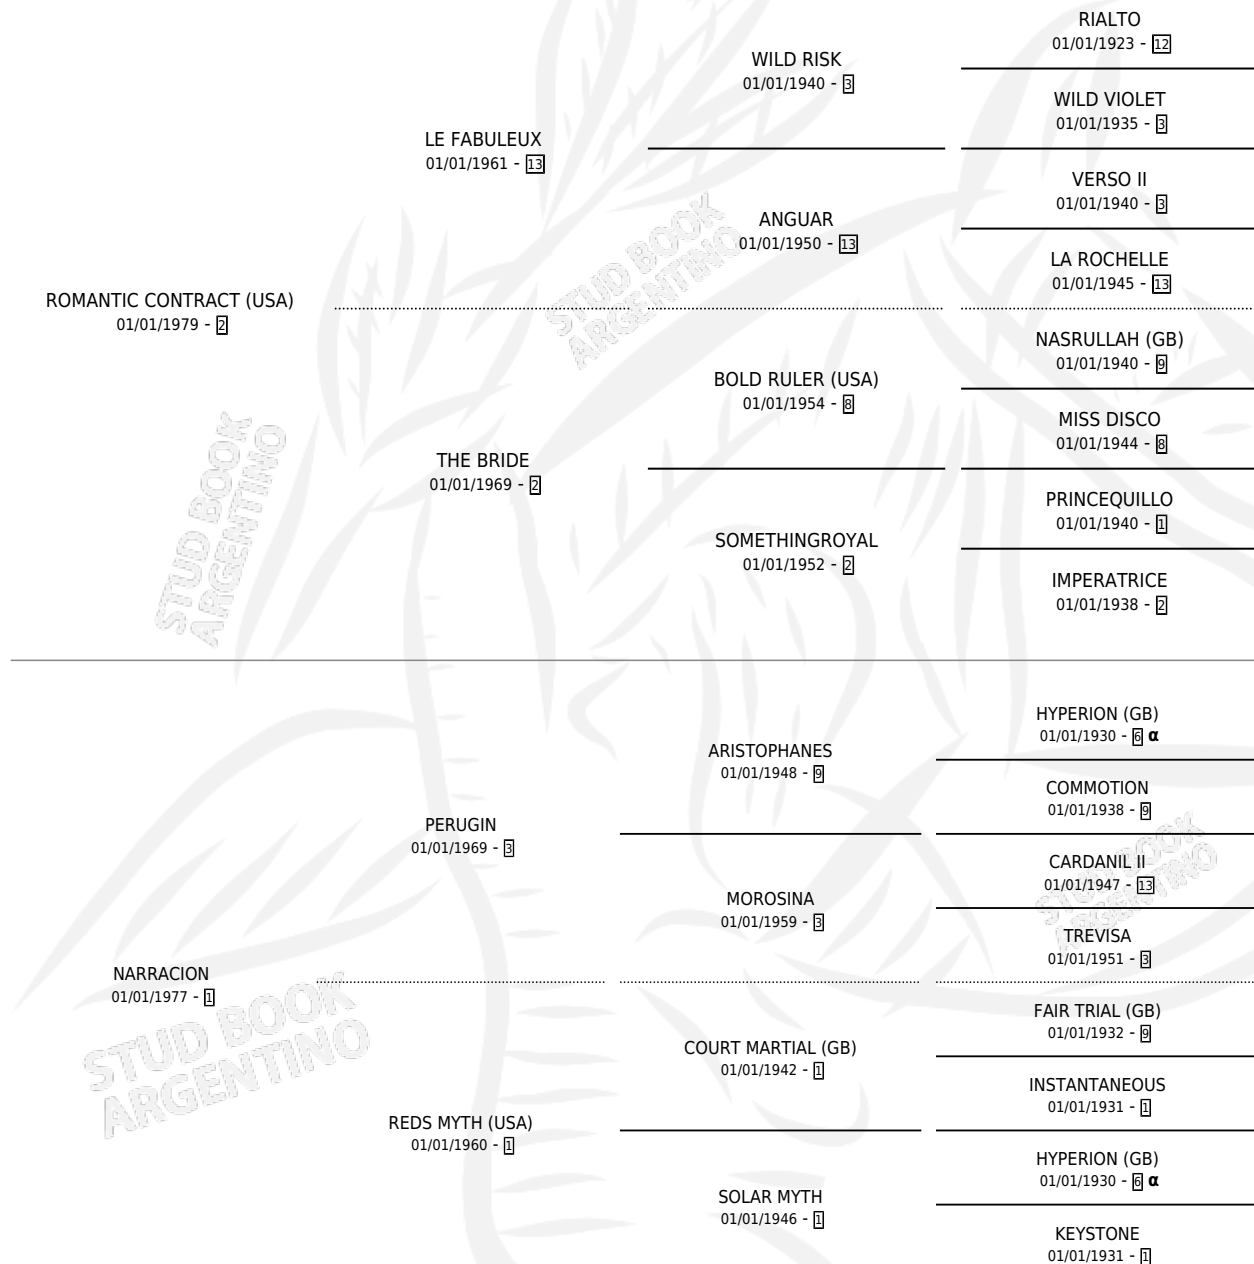

ROMANTIC MISS

PEDIGREE

por ROMANTIC CONTRACT (USA) y NARRACION por PERUGIN

Argentina · Hembra · Zaino · SP · 02/08/1985
Familia 1-w · Volumen 32

ESTADO

TIPIFICACIÓN SANGUÍNEA	✓
TIPIFICACIÓN POR ADN	X
PASAPORTE	X
IDENTIFICACIÓN POR MICROCHIP	X
REPRODUCTOR	✓

Lugar de nacimiento: San Ignacio De Loyola
Criador: Sin dato

~

HIJOS

	MACHOS	HEMBRAS
1 NACIERON	0	1
1 CORRIERON	0	1
1 GANARON	0	1

0	0	0
GANADORES CL	GANADORES GR	GANADORES G1

INBREEDING : α

S

mientos 1 / Efectividad 50.00%

PADRILLO	PRODUCTO	CRIADOR	1ER SERVICIO	ÚLTIMO SERVICIO
MATUN	∅		23/11/1990	25/11/1990
ROMANTIC MISS ROSE BRITANNIA (USA)	FURTIVANTE (H ZD, 07/10/1990)	SIN DATO	12/08/1989	08/10/1989

Datos oficiales del Stud Book Argentino