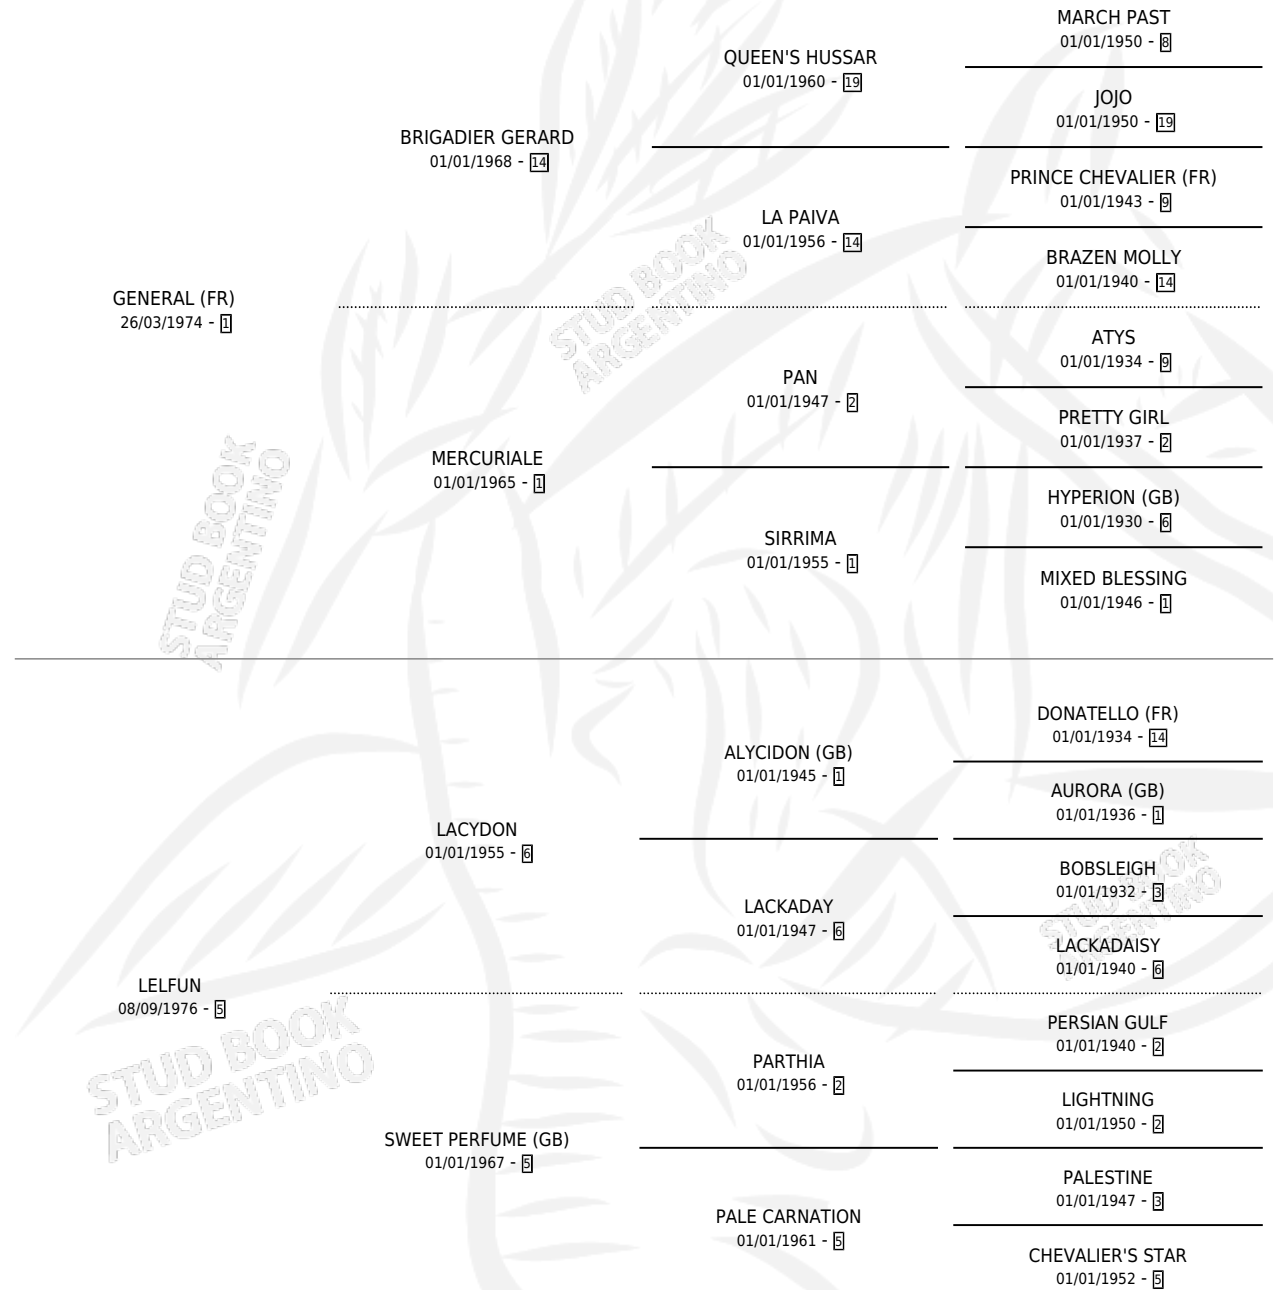

RAULO

por **GENERAL (FR)** y **LSELFUN** por **LACYDON**

Argentina · Macho · Alazan · SP · 16/08/1985
Familia 5-h · Volumen 32

ESTADO

TIPIFICACIÓN SANGUÍNEA	X
TIPIFICACIÓN POR ADN	X
PASAPORTE	X
IDENTIFICACIÓN POR MICROCHIP	X
REPRODUCTOR	X

Lugar de nacimiento: Don Yeye

Criador: Sin dato

PEDIGREE

RAULO

Datos oficiales del Stud Book Argentino

Documento generado el 25/04/2026

studbook.org.ar