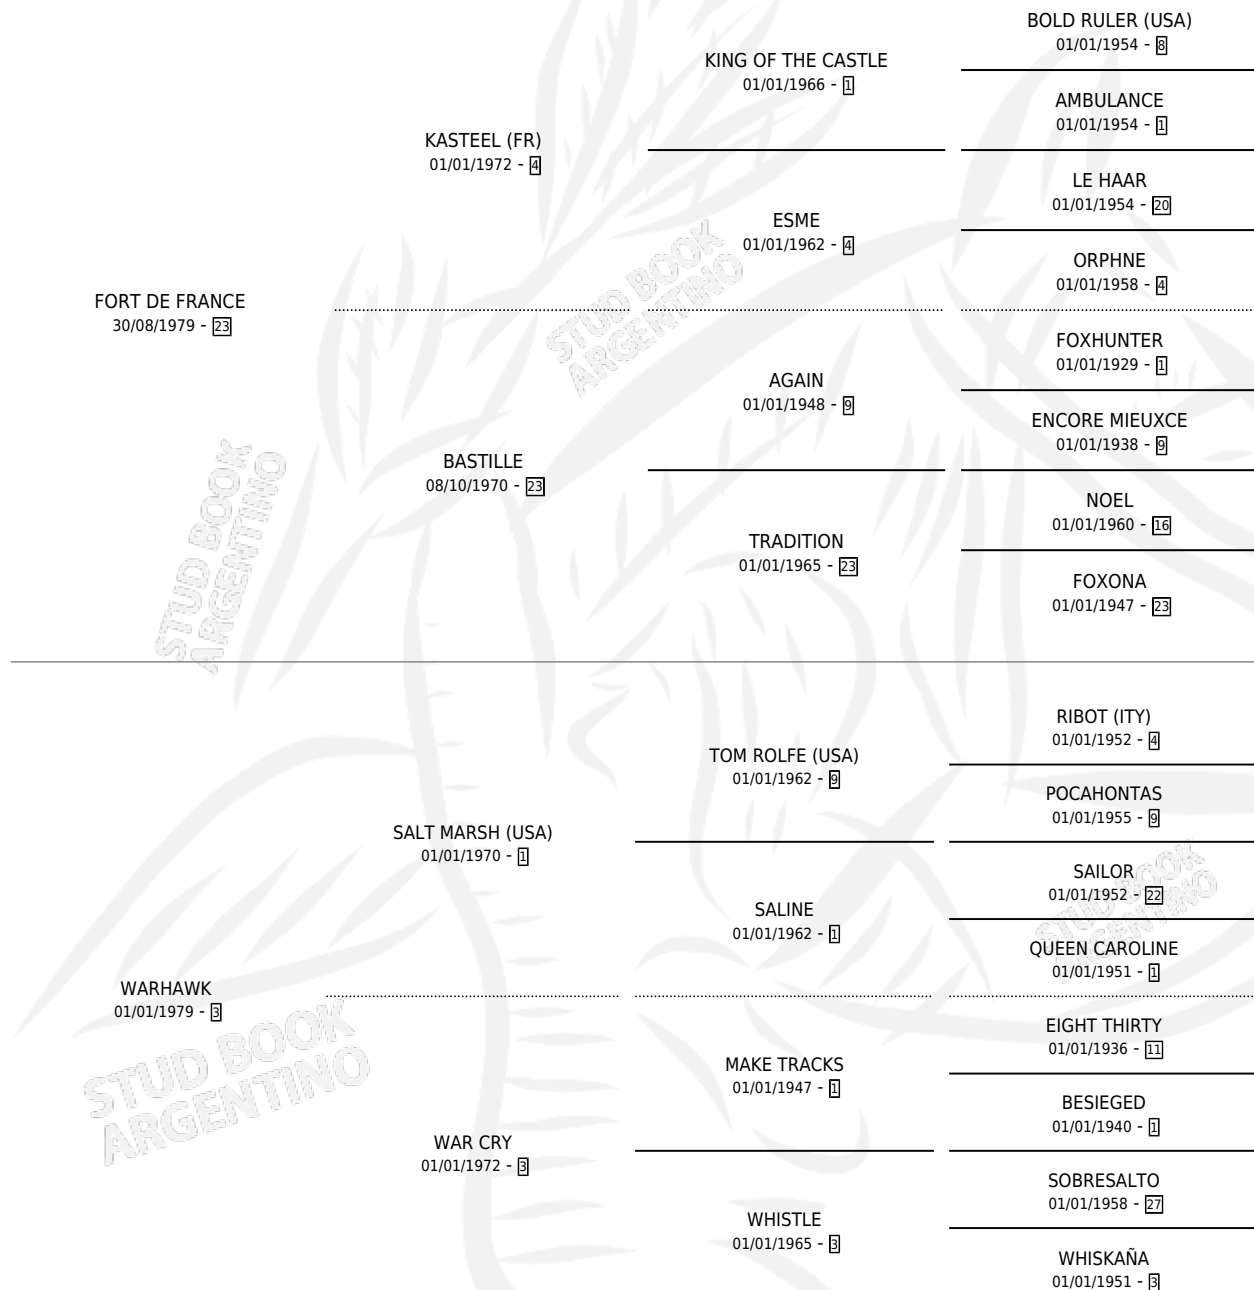

FORTIN ROJAS

por FORT DE FRANCE y WARHAWK por SALT MARSH (USA)

Argentina · Macho · Zaino Doradillo · SP · 08/08/1985
Familia 3-e · Volumen 32

ESTADO

TIPIFICACIÓN SANGUÍNEA	X
TIPIFICACIÓN POR ADN	X
PASAPORTE	X
IDENTIFICACIÓN POR MICROCHIP	X
REPRODUCTOR	X

Lugar de nacimiento: La Quebrada

Criador: Sin dato

PEDIGREE

CAMPAÑA

Solo carreras oficiales de Argentina

POR EDAD

EDAD	CC	1°	2°	3°	4°	5°	NP	CLC	CLG	CLCG1	CLGG1	IMPORTE	GANANCIA / CC
4 AÑOS	6	0	0	0	1	0	5	0	0	0	0	\$0	\$0
TOTALES	6	0	0	0	1	0	5	0	0	0	0	\$0	\$0
%		0.0%	0.0%	0.0%	16.7%	0.0%	83.3%	0.0%	0.0%	0.0%	0.0%		