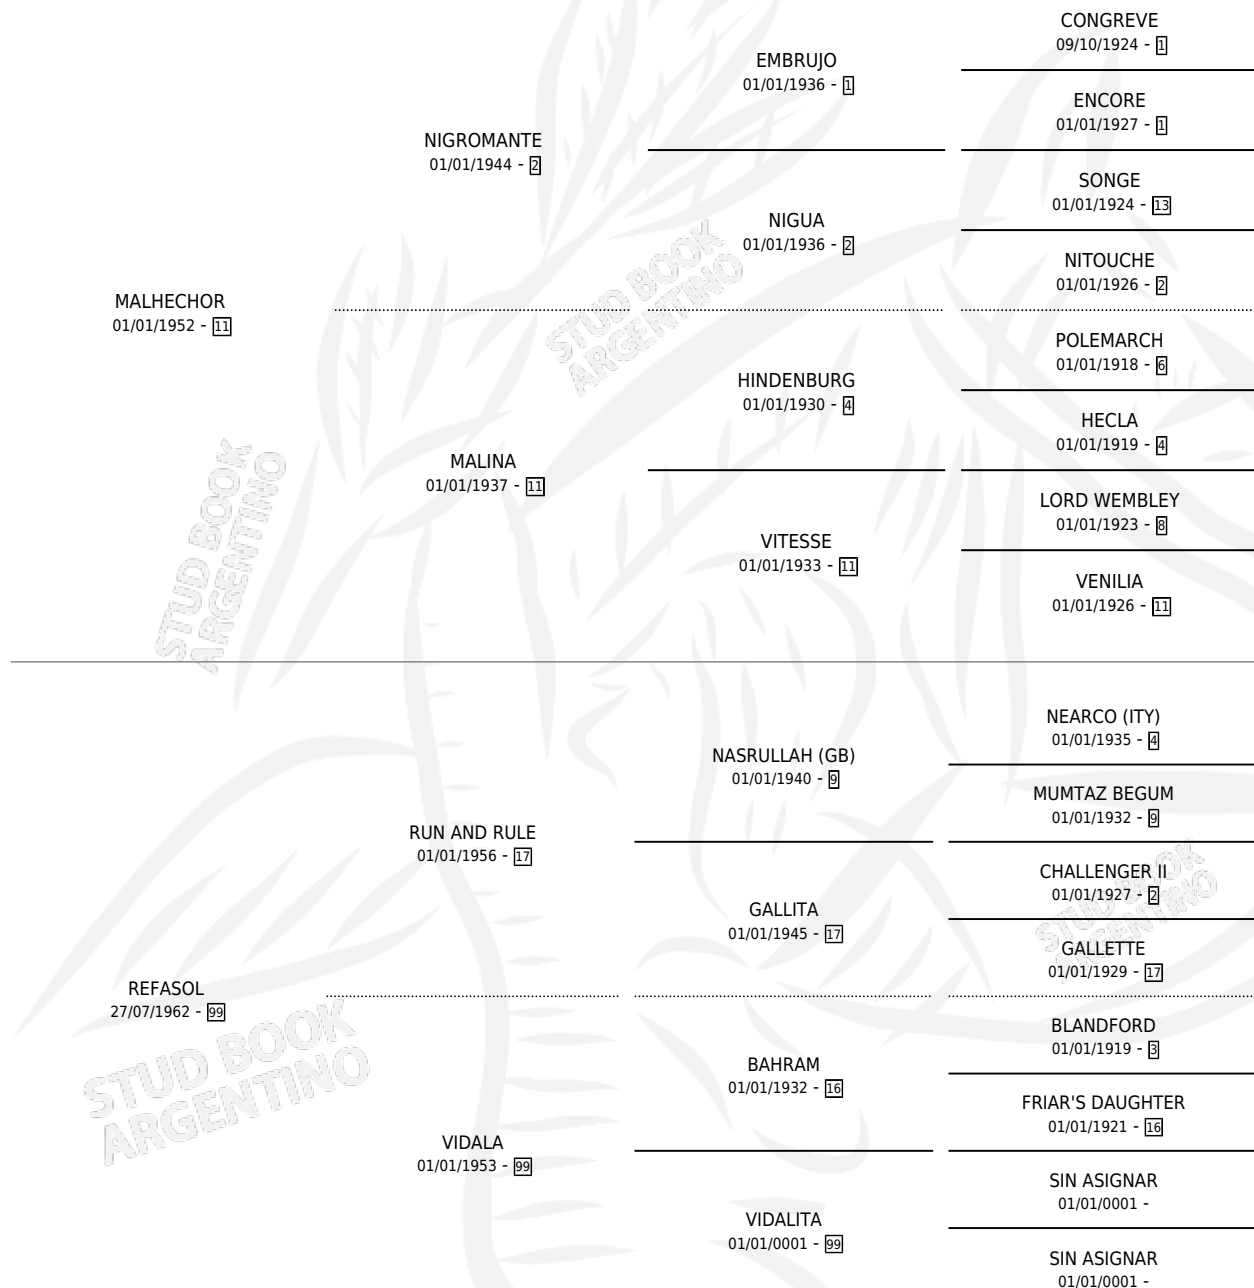

MANO CRUEL

por MALHECHOR y REFASOL por RUN AND RULE

Argentina · Hembra · Zaino · SP · 05/10/1968
Familia 99 · Volumen 26

ESTADO

TIPIFICACIÓN SANGUÍNEA	X
TIPIFICACIÓN POR ADN	X
PASAPORTE	X
IDENTIFICACIÓN POR MICROCHIP	X
REPRODUCTOR	✓

Lugar de nacimiento: Campo particular

Criador: Sin dato

PEDIGREE

S

mientos 0 / Efectividad 0.00%

PADRILLO	PRODUCTO	CRIADOR	1ER SERVICIO	ÚLTIMO SERVICIO
BORGOTON	∅		07/09/1985	11/12/1985
MANO CRUEL	∅			
Datos oficiales del Stud Book Argentino	∅			