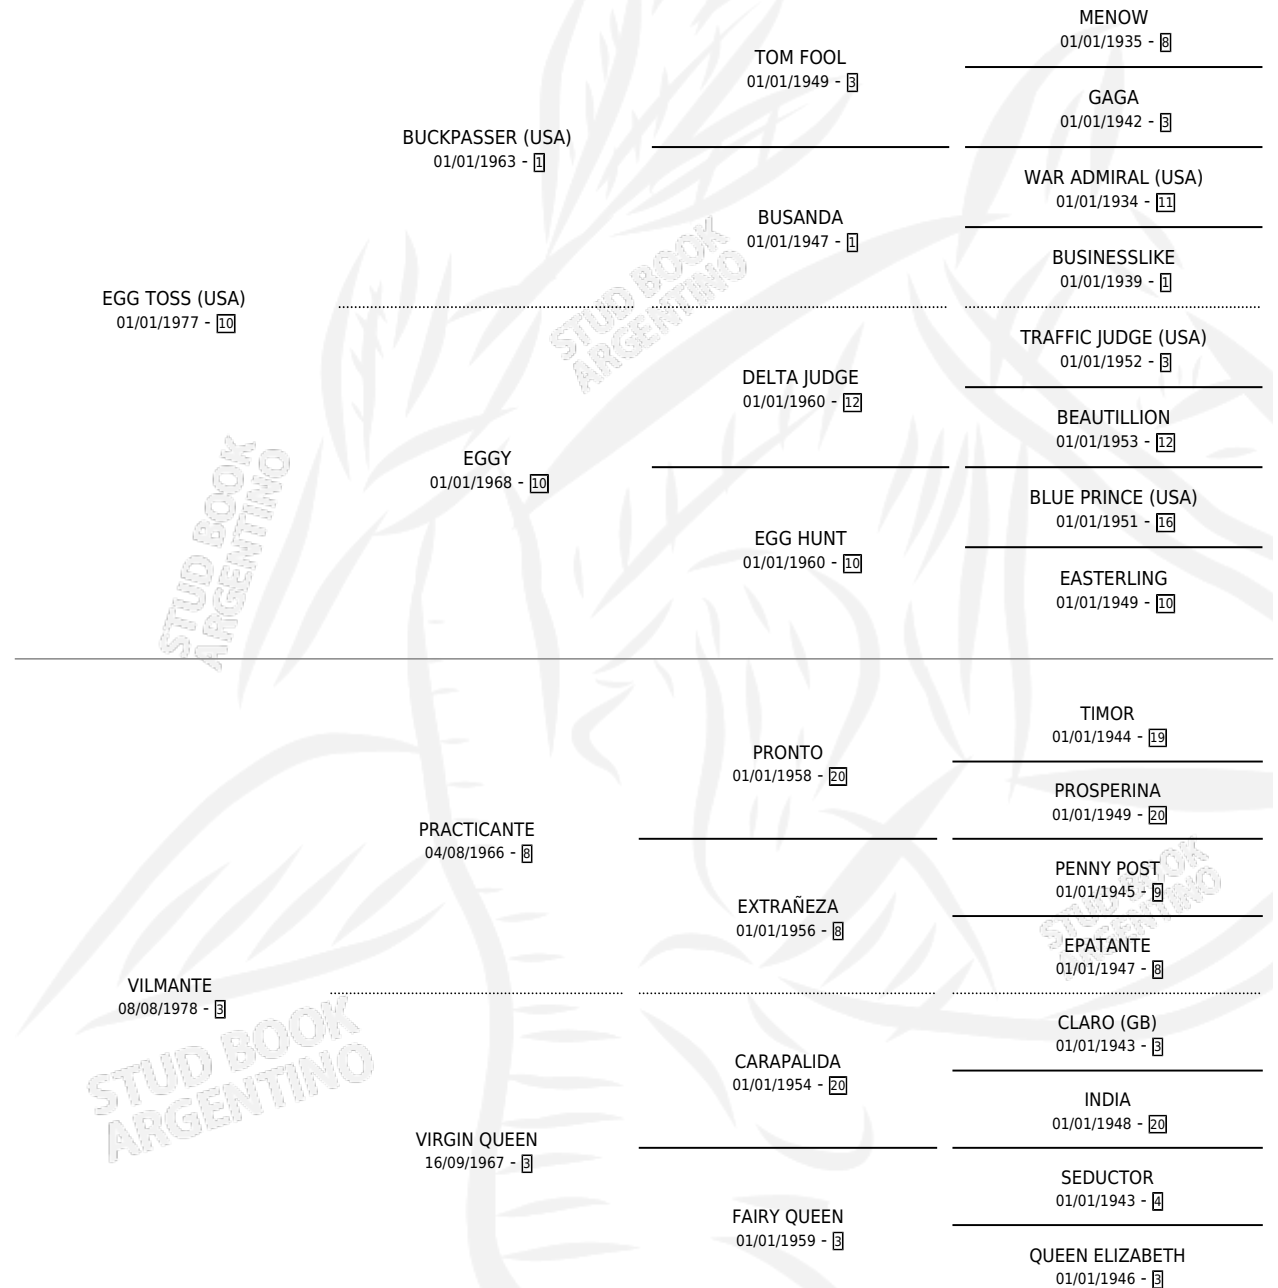

Lugar de nacimiento: La Biznaga

Criador: La Biznaga

~

HIJOS

	MACHOS	HEMBRAS
10 NACIERON	5	5
7 CORRIERON	4	3
6 GANARON	4	2

1	1	0
GANADORES CL	GANADORES GR	GANADORES G1

PEDIGREE

~

Ganadora de 5 carreras en Palermo - \$2,900,000, a los 4 años, incluso Hcap. Pony Dancer.

POR DISTANCIA

HIPODROMO	CC	1°	2°	3°	4°	5°	NP	CLC	CLG	CLCG1	CLGG1	IMPORTE
PALERMO	15	5	1	1	3	1	4	0	0	0	0	\$2,900,000
1400 MTS	12	4	1	1	1	1	4	0	0	0	0	\$1,310,000
1200 MTS	3	1	0	0	2	0	0	0	0	0	0	\$1,590,000
SAN ISIDRO	2	0	0	0	0	0	2	0	0	0	0	\$0
1400 MTS	1	0	0	0	0	0	1	0	0	0	0	\$0
1000 MTS	1	0	0	0	0	0	1	0	0	0	0	\$0