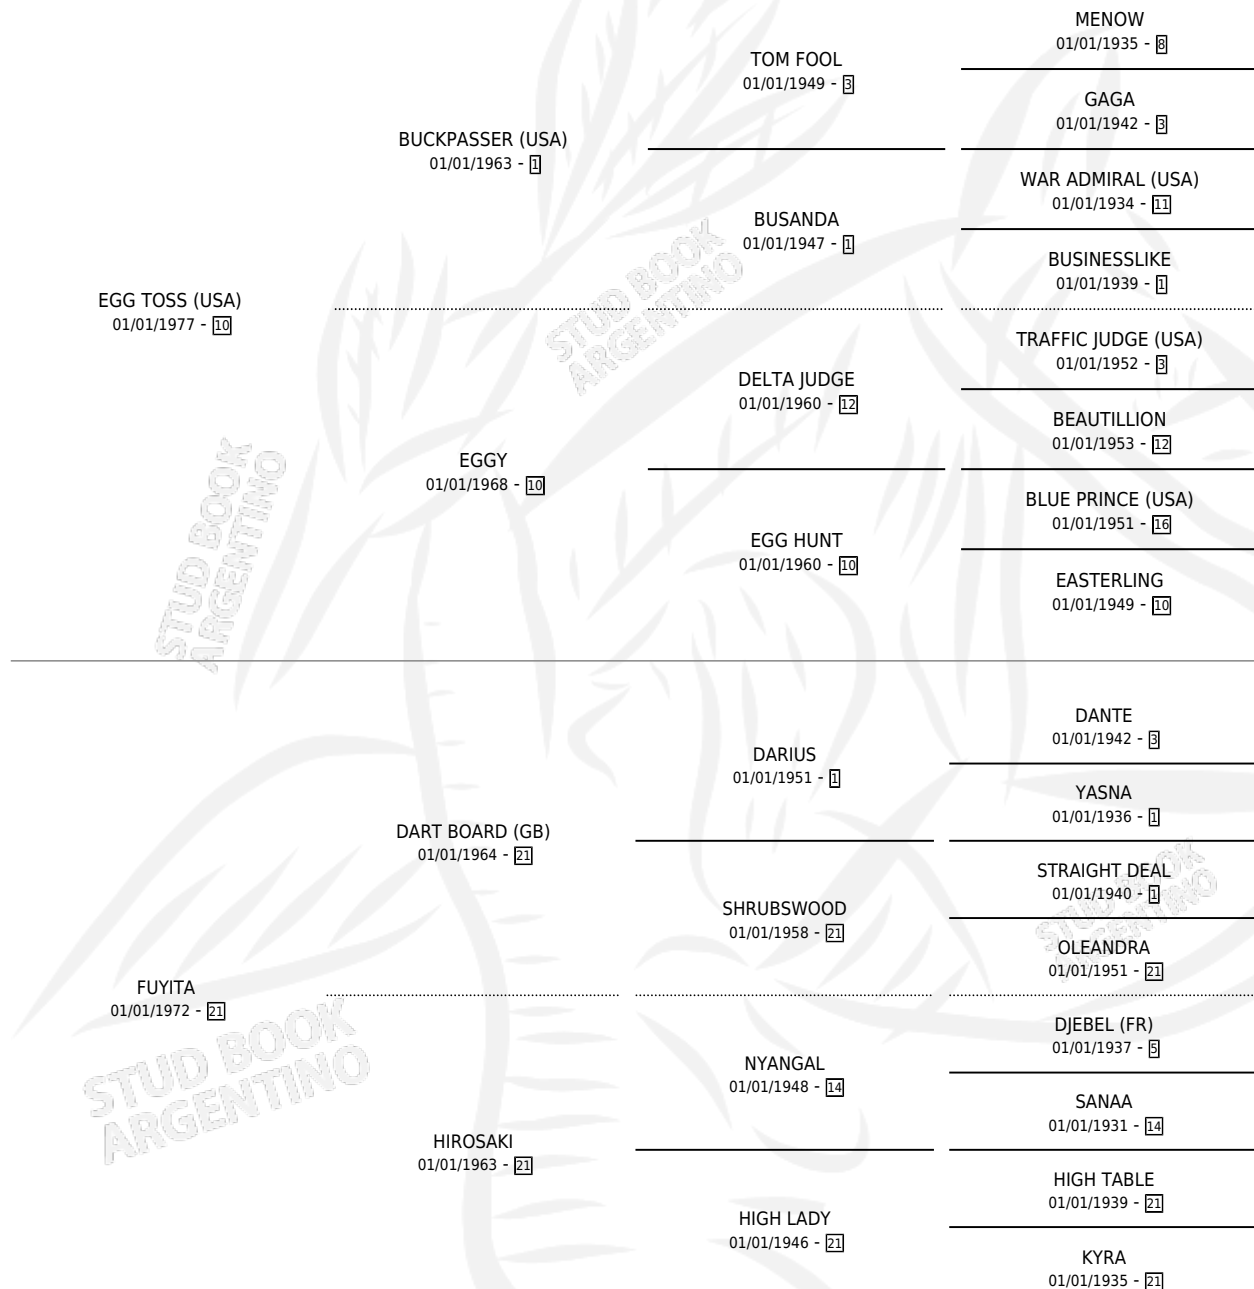

FULL TOSS

por **EGG TOSS (USA)** y **FUYITA** por **DART BOARD (GB)**

Argentina · Macho · Zaino Doradillo · SP · 22/07/1985
Familia 21-a · Volumen 32

ESTADO

TIPIFICACIÓN SANGUÍNEA	✓
TIPIFICACIÓN POR ADN	X
PASAPORTE	X
IDENTIFICACIÓN POR MICROCHIP	X
REPRODUCTOR	X

Lugar de nacimiento: La Biznaga

Criador: Sin dato

~

HIJOS

	MACHOS	HEMBRAS
5 NACIERON	3	2
4 CORRIERON	3	1
1 GANARON	1	0
0 GANADORES CL	0 GANADORES GR	0 GANADORES G1

PEDIGREE

EXPORTACIÓN / IMPORTACIÓN

FECHA	MOVIMIENTO	PAÍS
01/01/1989	EXPORTADO	URUGUAY

~

CAMPAÑA

Solo carreras oficiales de Argentina

POR EDAD

EDAD	CC	1°	2°	3°	4°	5°	NP	CLC	CLG	CLCG1	CLGG1	IMPORTE	GANANCIA / CC
3 AÑOS	1	1	0	0	0	0	0	0	0	0	0	\$0	\$0
TOTALES	1	1	0	0	0	0	0	0	0	0	0	\$0	\$0
%		100%	0.0%	0.0%	0.0%	0.0%	0.0%	0.0%	0.0%	0.0%	0.0%		