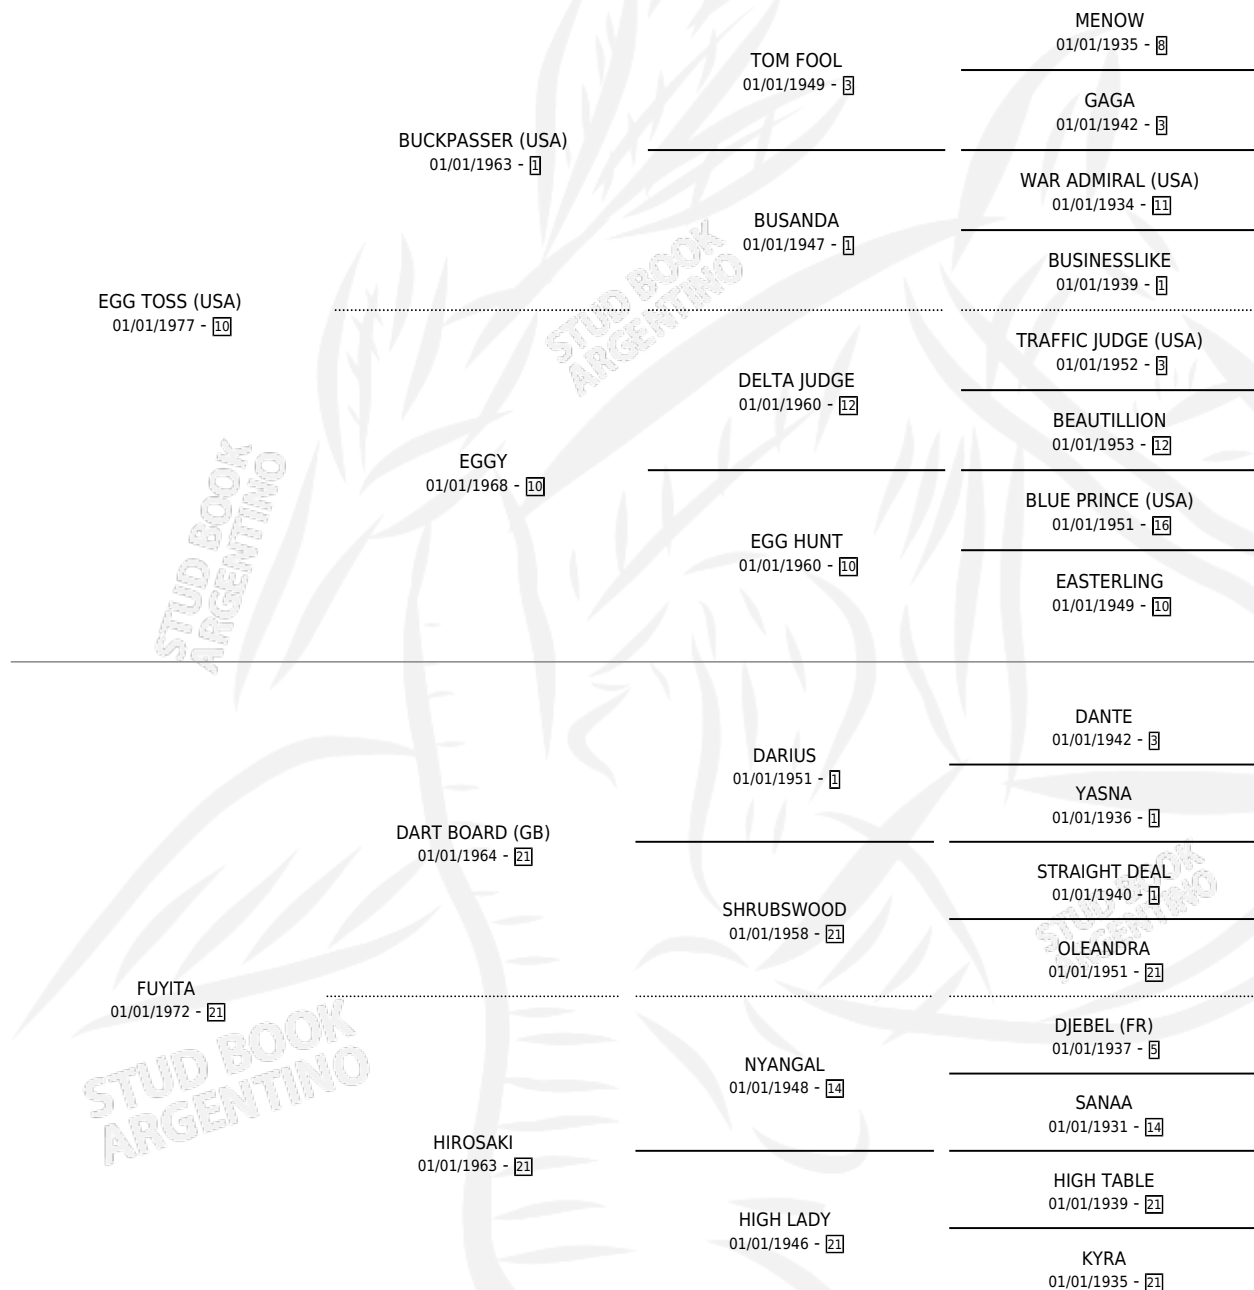

FULL TOSS

por **EGG TOSS (USA)** y **FUYITA** por **DART BOARD (GB)**

Argentina · Macho · Zaino Doradillo · SP · 22/07/1985
Familia 21-a · Volumen 32

ESTADO

TIPIFICACIÓN SANGUÍNEA	✓
TIPIFICACIÓN POR ADN	X
PASAPORTE	X
IDENTIFICACIÓN POR MICROCHIP	X
REPRODUCTOR	X

Lugar de nacimiento: La Biznaga

Criador: Sin dato

~

HIJOS

	MACHOS	HEMBRAS
5 NACIERON	3	2
4 CORRIERON	3	1
1 GANARON	1	0
0 GANADORES CL	0 GANADORES GR	0 GANADORES G1

PEDIGREE