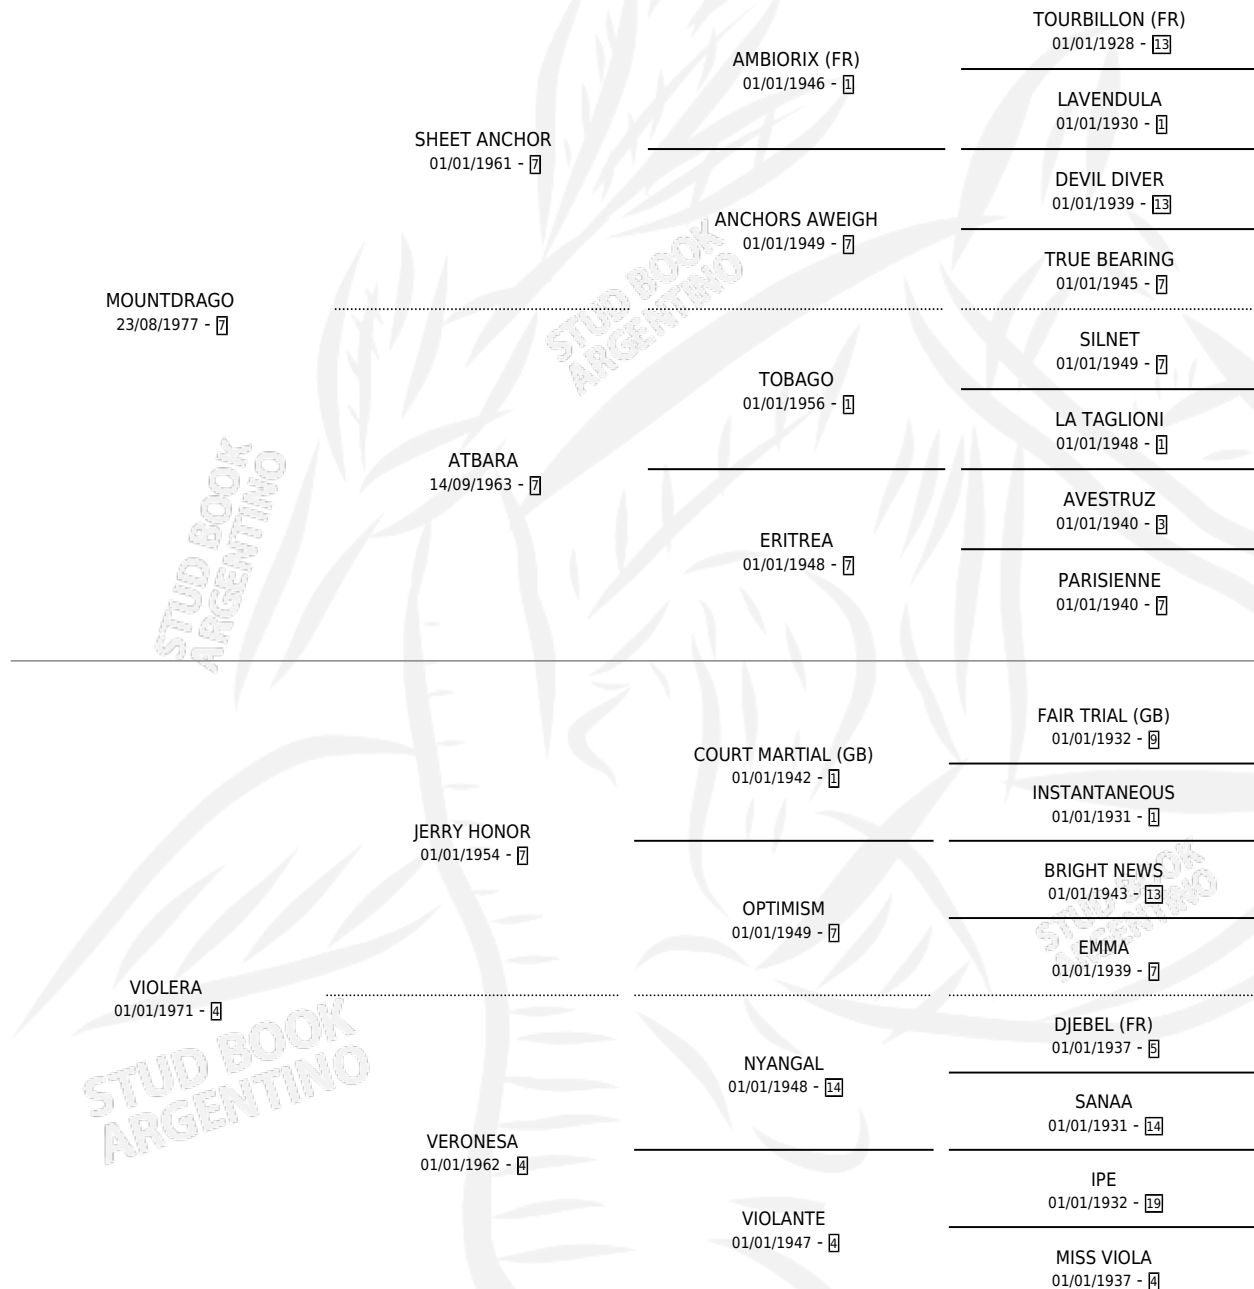

MONTE VOLCANICO

por MOUNTDRAGO y VIOLERA por JERRY HONOR

Argentina · Macho · Zaino Doradillo · SP · 25/07/1985
Familia 4-b · Volumen 32

ESTADO

TIPIFICACIÓN SANGUÍNEA	X
TIPIFICACIÓN POR ADN	X
PASAPORTE	X
IDENTIFICACIÓN POR MICROCHIP	X
REPRODUCTOR	X

Lugar de nacimiento: La Biznaga

Criador: Sin dato

PEDIGREE