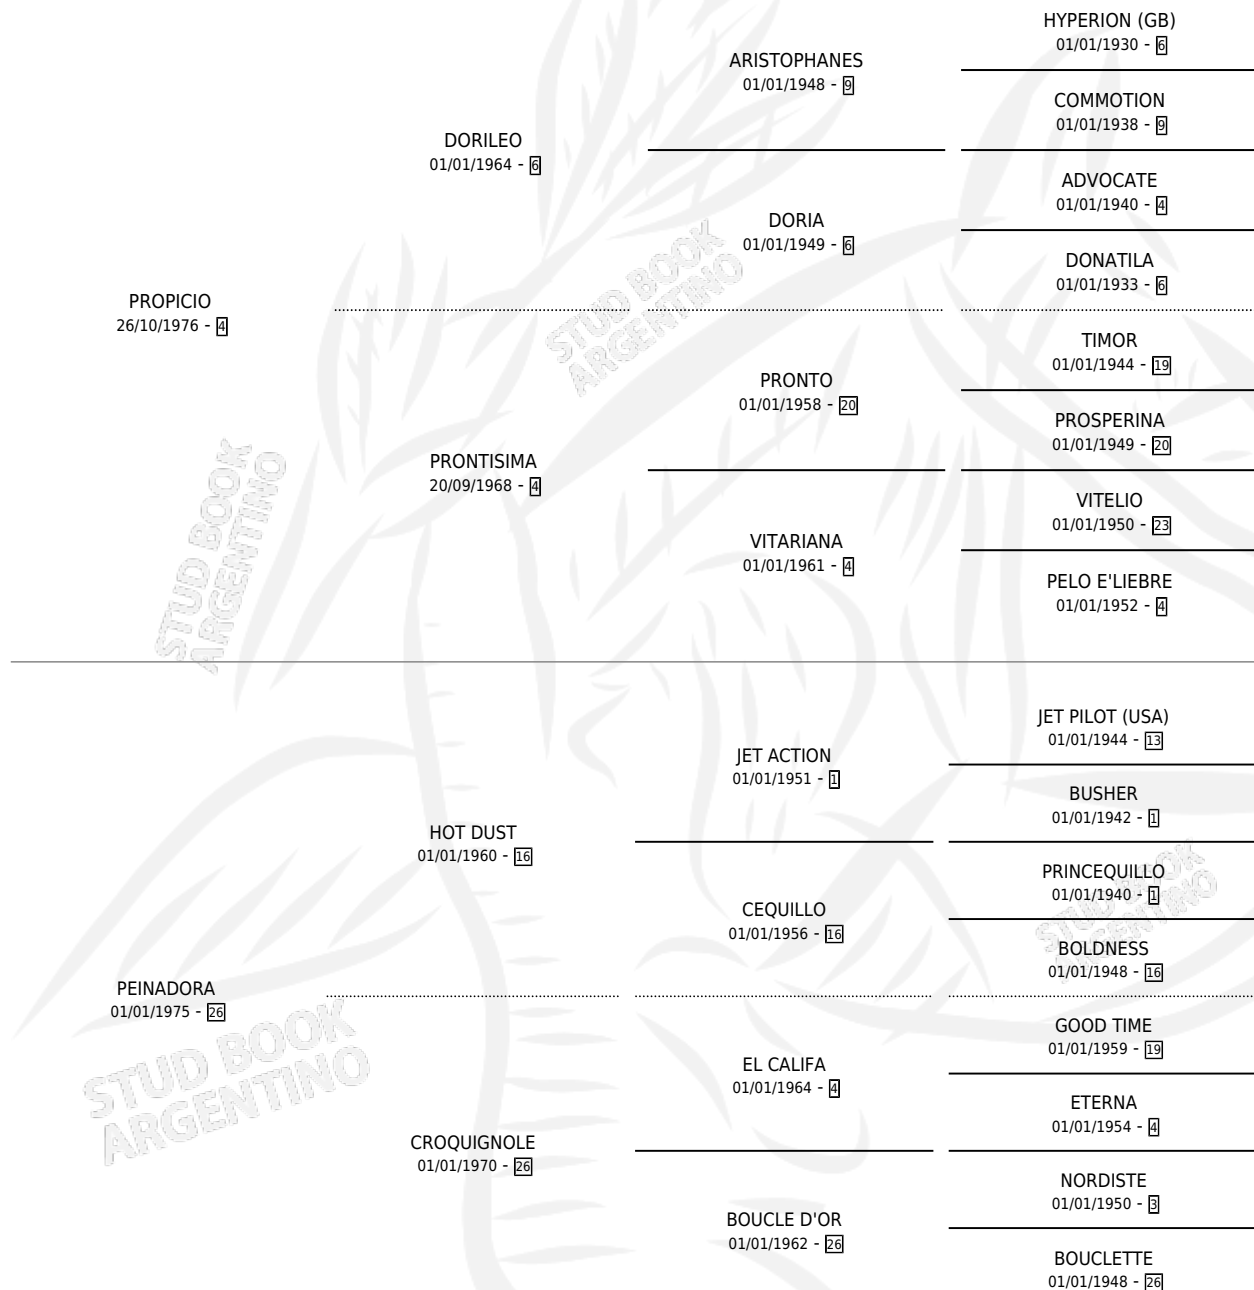

PURE SPEED

por **PROPICIO** y **PEINADORA** por **HOT DUST**

Argentina · Hembra · Alazan · SP · 06/08/1985
Familia 26 · Volumen 32

ESTADO

TIPIFICACIÓN SANGUÍNEA	✓
TIPIFICACIÓN POR ADN	X
PASAPORTE	X
IDENTIFICACIÓN POR MICROCHIP	X
REPRODUCTOR	✓

Lugar de nacimiento: Abolengo

Criador: Abolengo

~

HIJOS

	MACHOS	HEMBRAS
5 NACIERON	1	4
3 CORRIERON	1	2
2 GANARON	1	1
0 GANADORES CL	0 GANADORES GR	0 GANADORES G1

PEDIGREE

CAMPAÑA

Solo carreras oficiales de Argentina