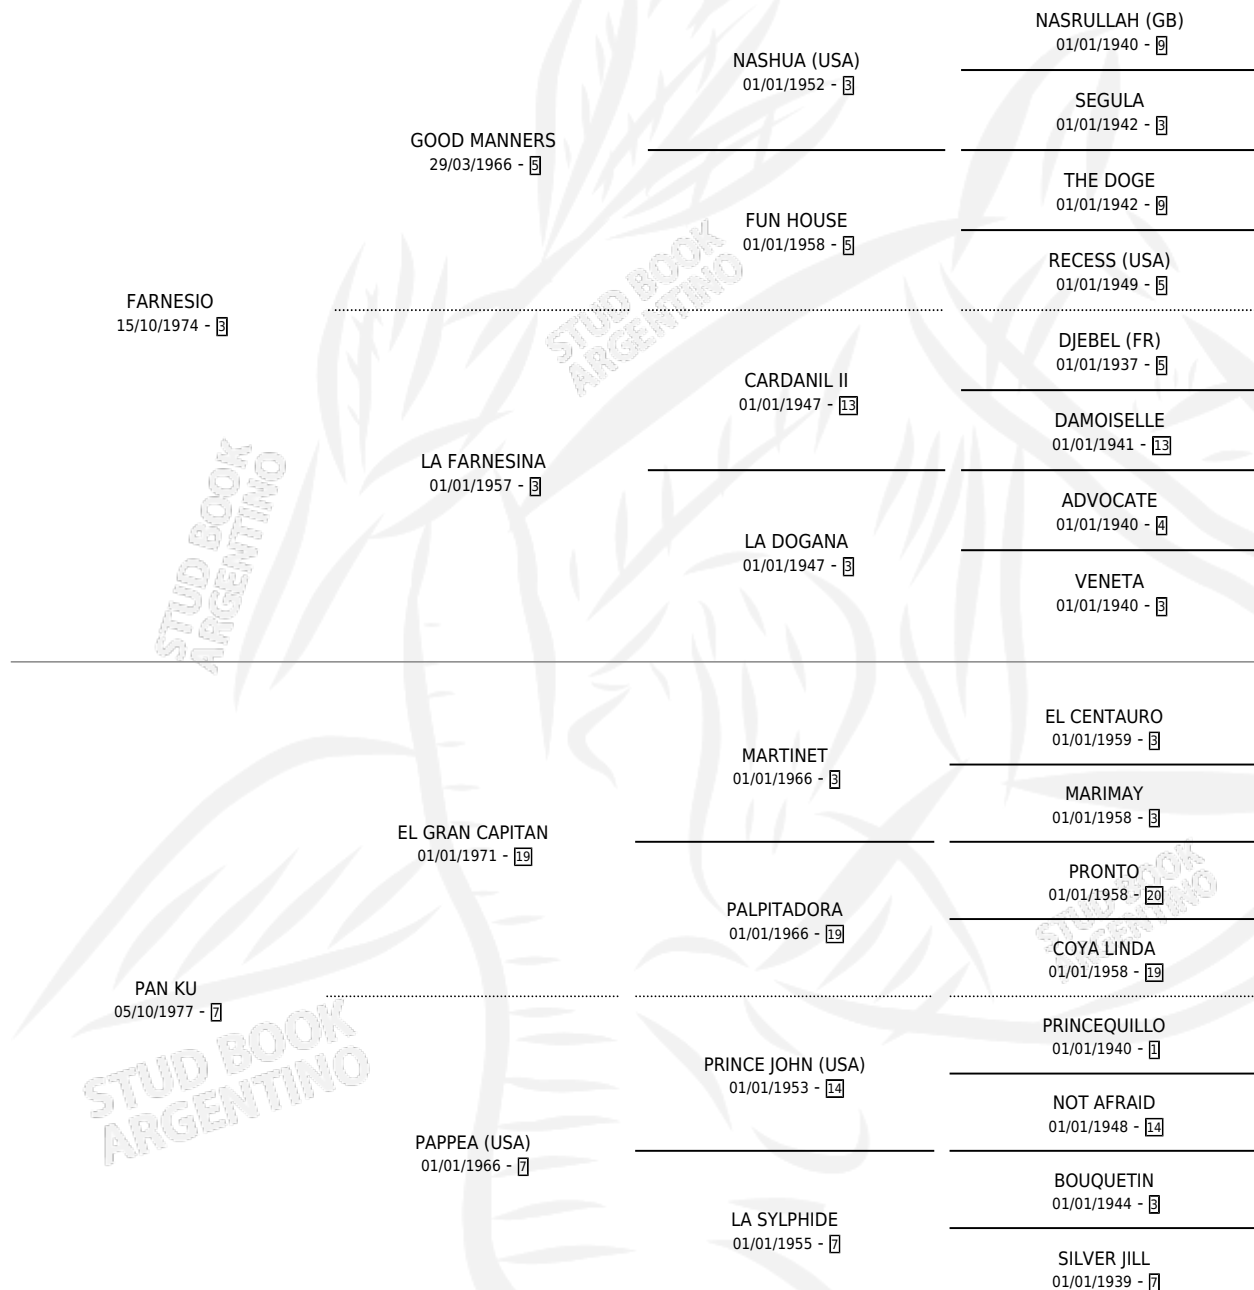

PIGGY BANK

por FARNESIO y PAN KU por EL GRAN CAPITAN

Argentina · Hembra · Zaino · SP · 04/08/1985
Familia 7 · Volumen 32

ESTADO

TIPIFICACIÓN SANGUÍNEA	✓
TIPIFICACIÓN POR ADN	X
PASAPORTE	X
IDENTIFICACIÓN POR MICROCHIP	X
REPRODUCTOR	✓

Lugar de nacimiento: El Turf

Criador: El Turf

~

HIJOS

	MACHOS	HEMBRAS
6 NACIERON	2	4
5 CORRIERON	2	3
3 GANARON	2	1
0 GANADORES CL	0 GANADORES GR	0 GANADORES G1

PEDIGREE