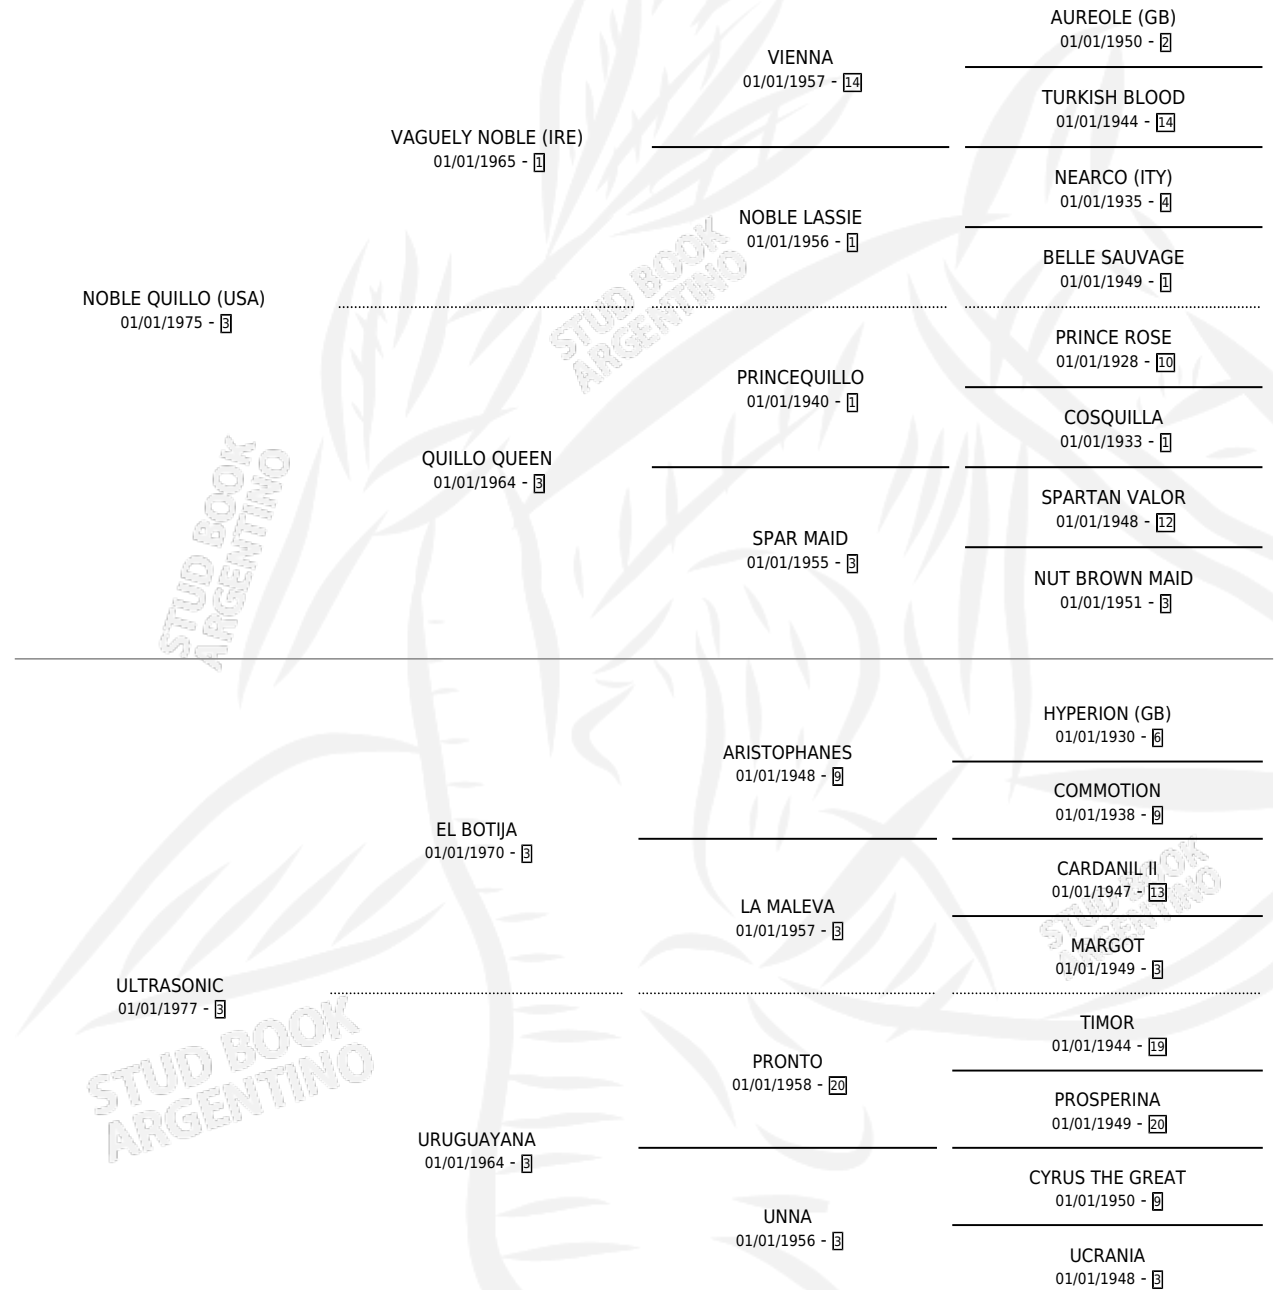

ULTRASONIDO

por **NOBLE QUILLO (USA)** y **ULTRASONIC** por **EL BOTIJA**

Argentina · Macho · Zaino · SP · 03/08/1985
Familia 3-d · Volumen 32

DISTINCIONES

MEJOR MILLERO	1989
CABALLO DEL AÑO	1988
MEJOR TRES AÑOS MACHO	1988

ESTADO

TIPIFICACIÓN SANGUÍNEA	✓
TIPIFICACIÓN POR ADN	✓
PASAPORTE	X
IDENTIFICACIÓN POR MICROCHIP	X
REPRODUCTOR	✓

Lugar de nacimiento: El Turf

Criador: Sin dato

~

HIJOS

	MACHOS	HEMBRAS
67 NACIERON	27	40
25 CORRIERON	15	10
12 GANARON	8	4
1 GANADORES CL	0 GANADORES GR	0 GANADORES G1

PEDIGREE