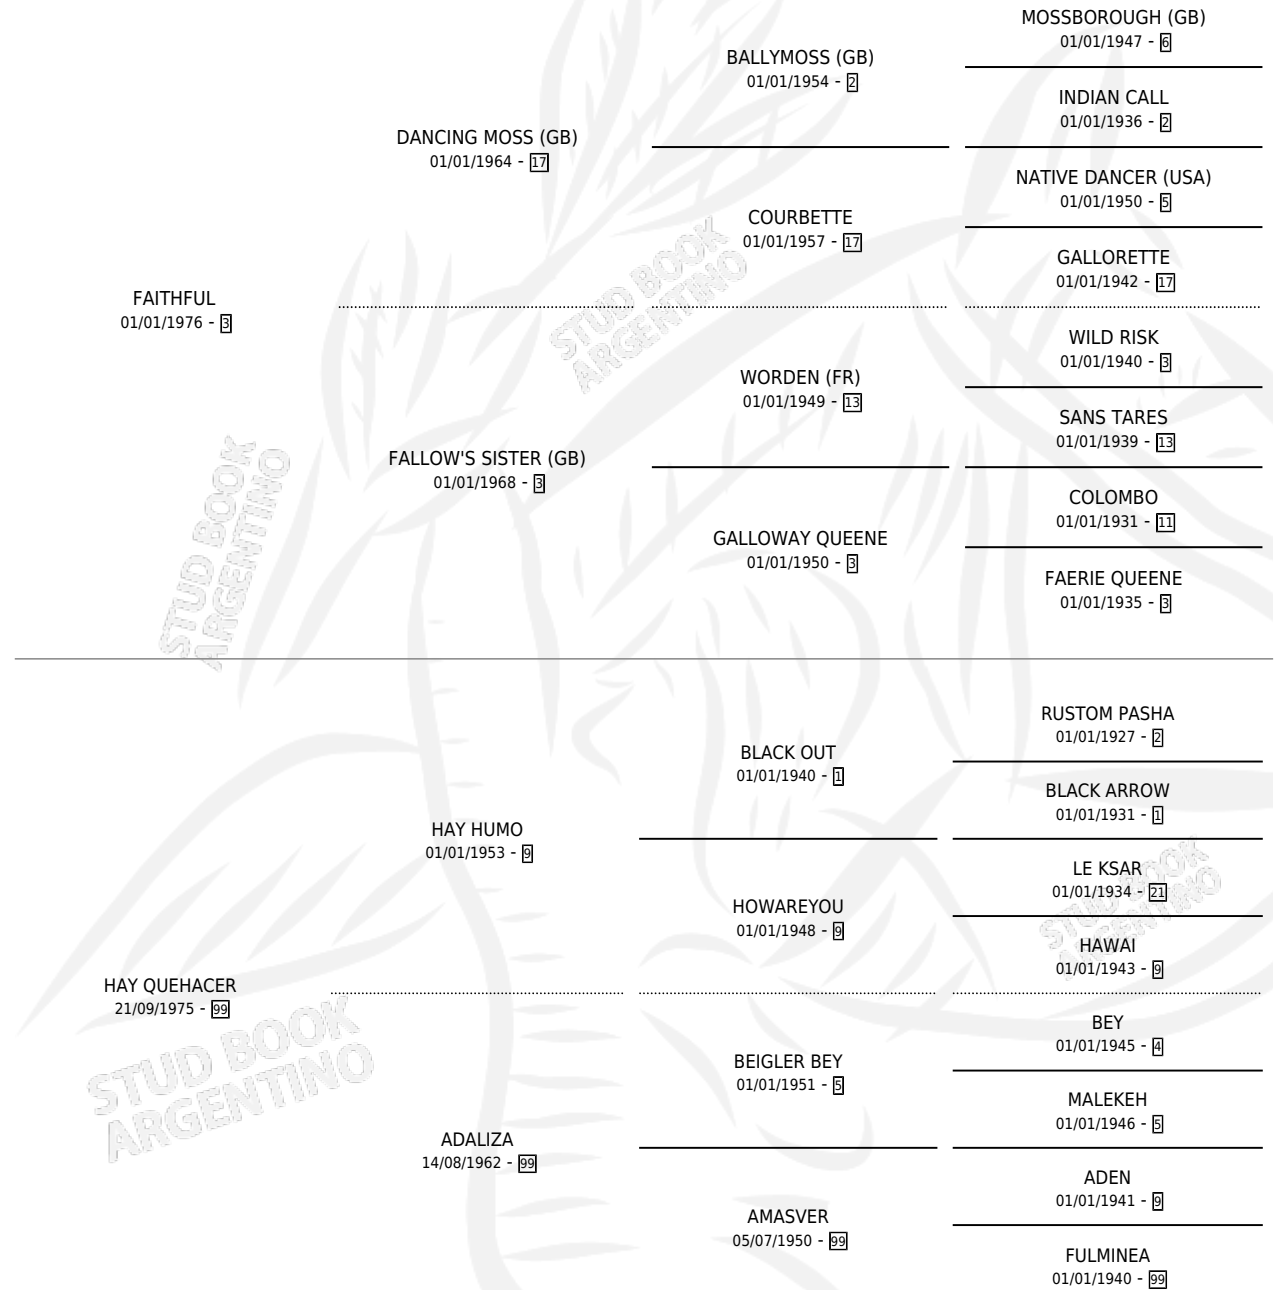

FALABRAC

por FAITHFUL y HAY QUEHACER por HAY HUMO

Argentina · Macho · Tordillo · SP · 30/07/1985
Familia 99 · Volumen 32

ESTADO

TIPIFICACIÓN SANGUÍNEA	X
TIPIFICACIÓN POR ADN	X
PASAPORTE	X
IDENTIFICACIÓN POR MICROCHIP	X
REPRODUCTOR	X

Lugar de nacimiento: Las Mercedes

Criador: Sin dato

PEDIGREE

CAMPAÑA

Solo carreras oficiales de Argentina

POR EDAD

EDAD	CC	1°	2°	3°	4°	5°	NP	CLC	CLG	CLCG1	CLGG1	IMPORTE	GANANCIA / CC
3 AÑOS	1	0	0	0	0	0	1	0	0	0	0	\$0	\$0
4 AÑOS	4	0	0	0	0	1	3	0	0	0	0	\$0	\$0
5 AÑOS	5	1	0	0	0	1	3	0	0	0	0	\$0	\$0
TOTALES	10	1	0	0	0	2	7	0	0	0	0	\$0	\$0
%		10.0%	0.0%	0.0%	0.0%	20.0%	70.0%	0.0%	0.0%	0.0%	0.0%		