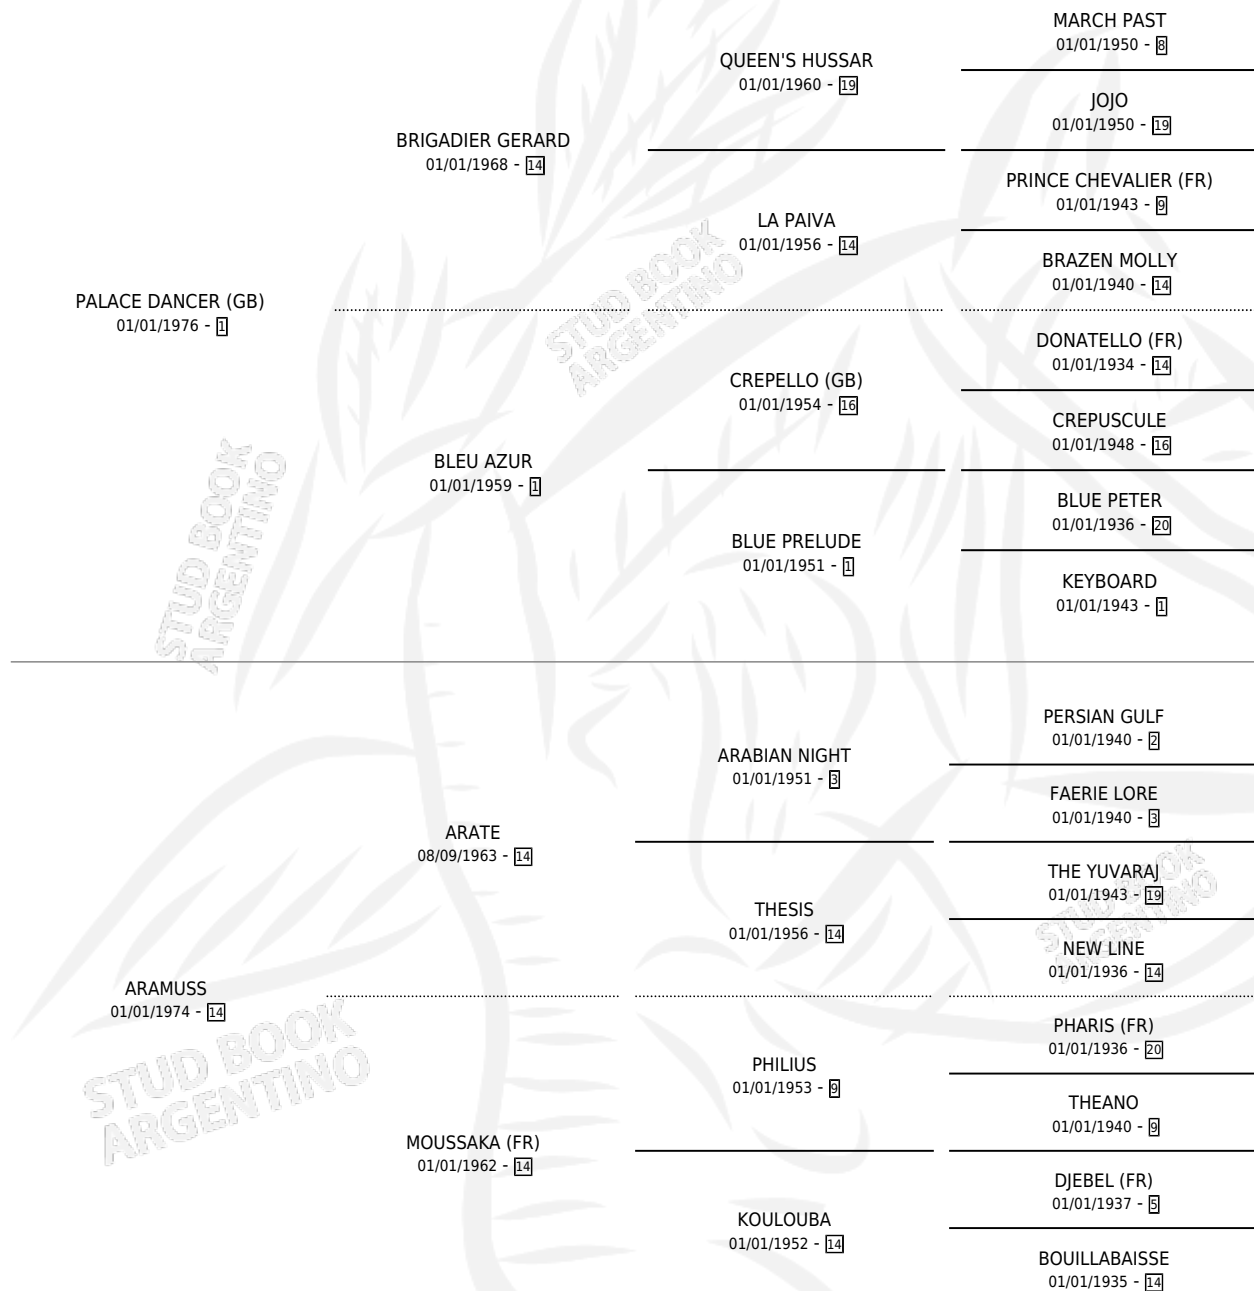

PLATUDO

por **PALACE DANCER (GB)** y **ARAMUSS** por **ARATE**

Argentina · Macho · Alazan · SP · 31/07/1985
Familia 14-b · Volumen 32

ESTADO

TIPIFICACIÓN SANGUÍNEA	X
TIPIFICACIÓN POR ADN	X
PASAPORTE	X
IDENTIFICACIÓN POR MICROCHIP	X
REPRODUCTOR	X

Lugar de nacimiento: Campo particular

Criador: Sin dato

PEDIGREE

PLATUDO

Datos oficiales del Stud Book Argentino

Documento generado el 02/05/2026

studbook.org.ar