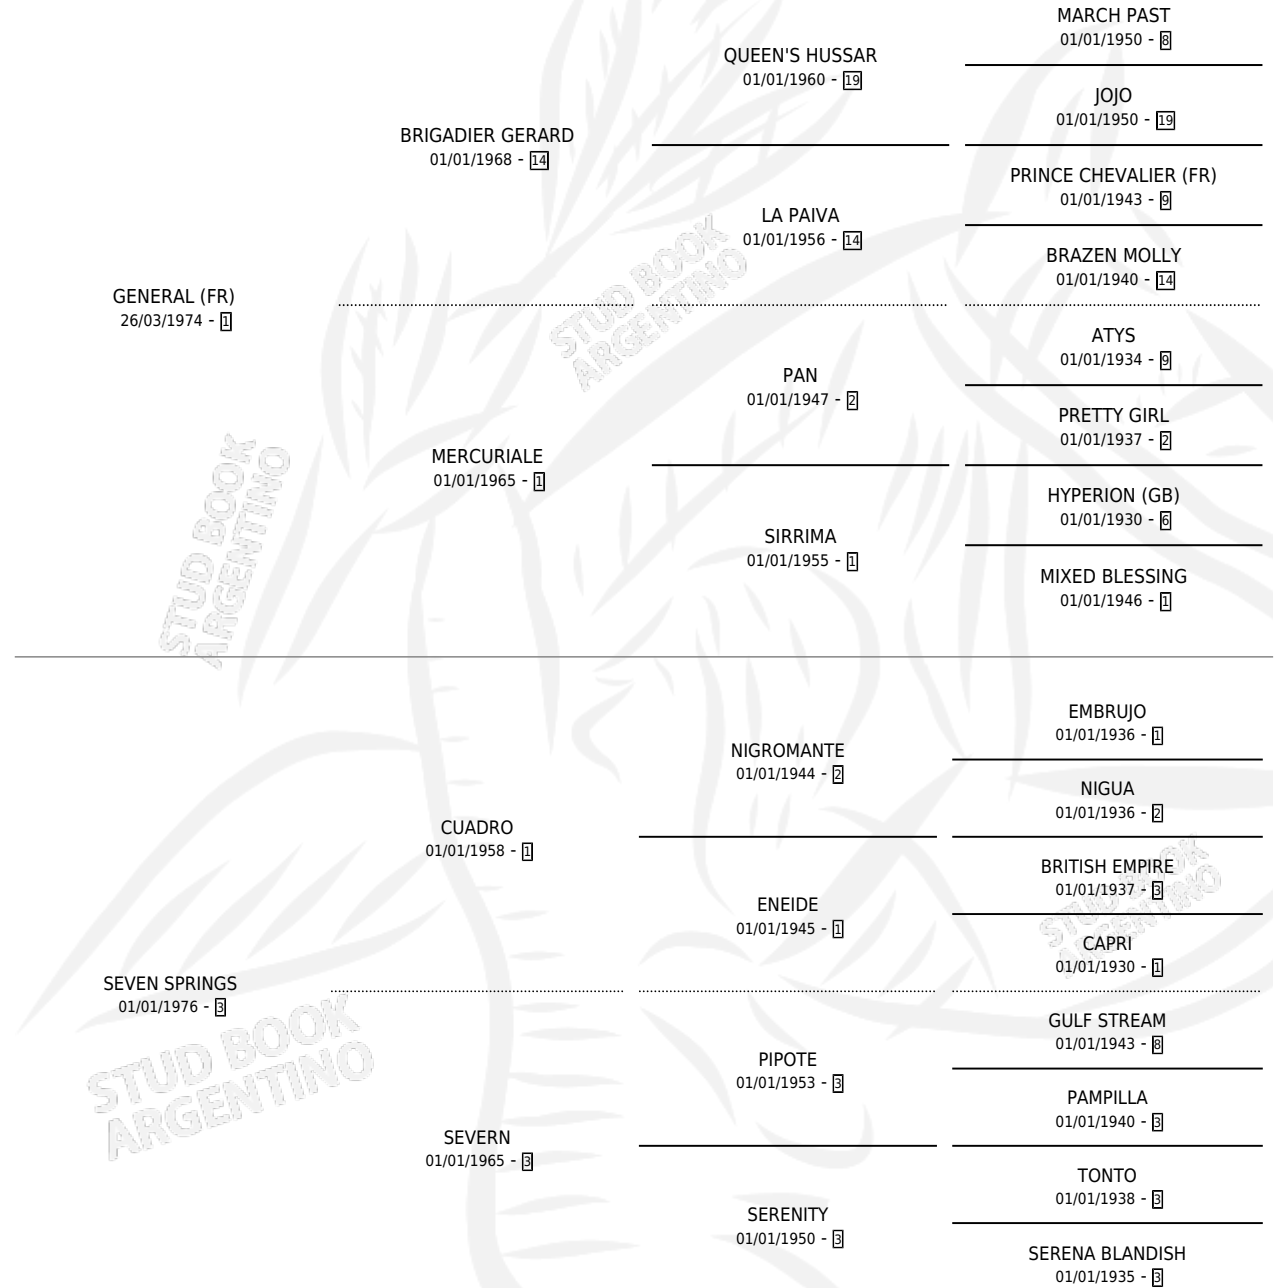

SUICO

por **GENERAL (FR)** y **SEVEN SPRINGS** por **CUADRO**

Argentina · Macho · Alazan · SP · 14/08/1985
Familia 3-m · Volumen 32

ESTADO

TIPIFICACIÓN SANGUÍNEA	X
TIPIFICACIÓN POR ADN	X
PASAPORTE	X
IDENTIFICACIÓN POR MICROCHIP	X
REPRODUCTOR	X

Lugar de nacimiento: Rincon de Gomez

Criador: Sin dato

PEDIGREE

SUICO

Datos oficiales del Stud Book Argentino

Documento generado el 06/05/2026

studbook.org.ar