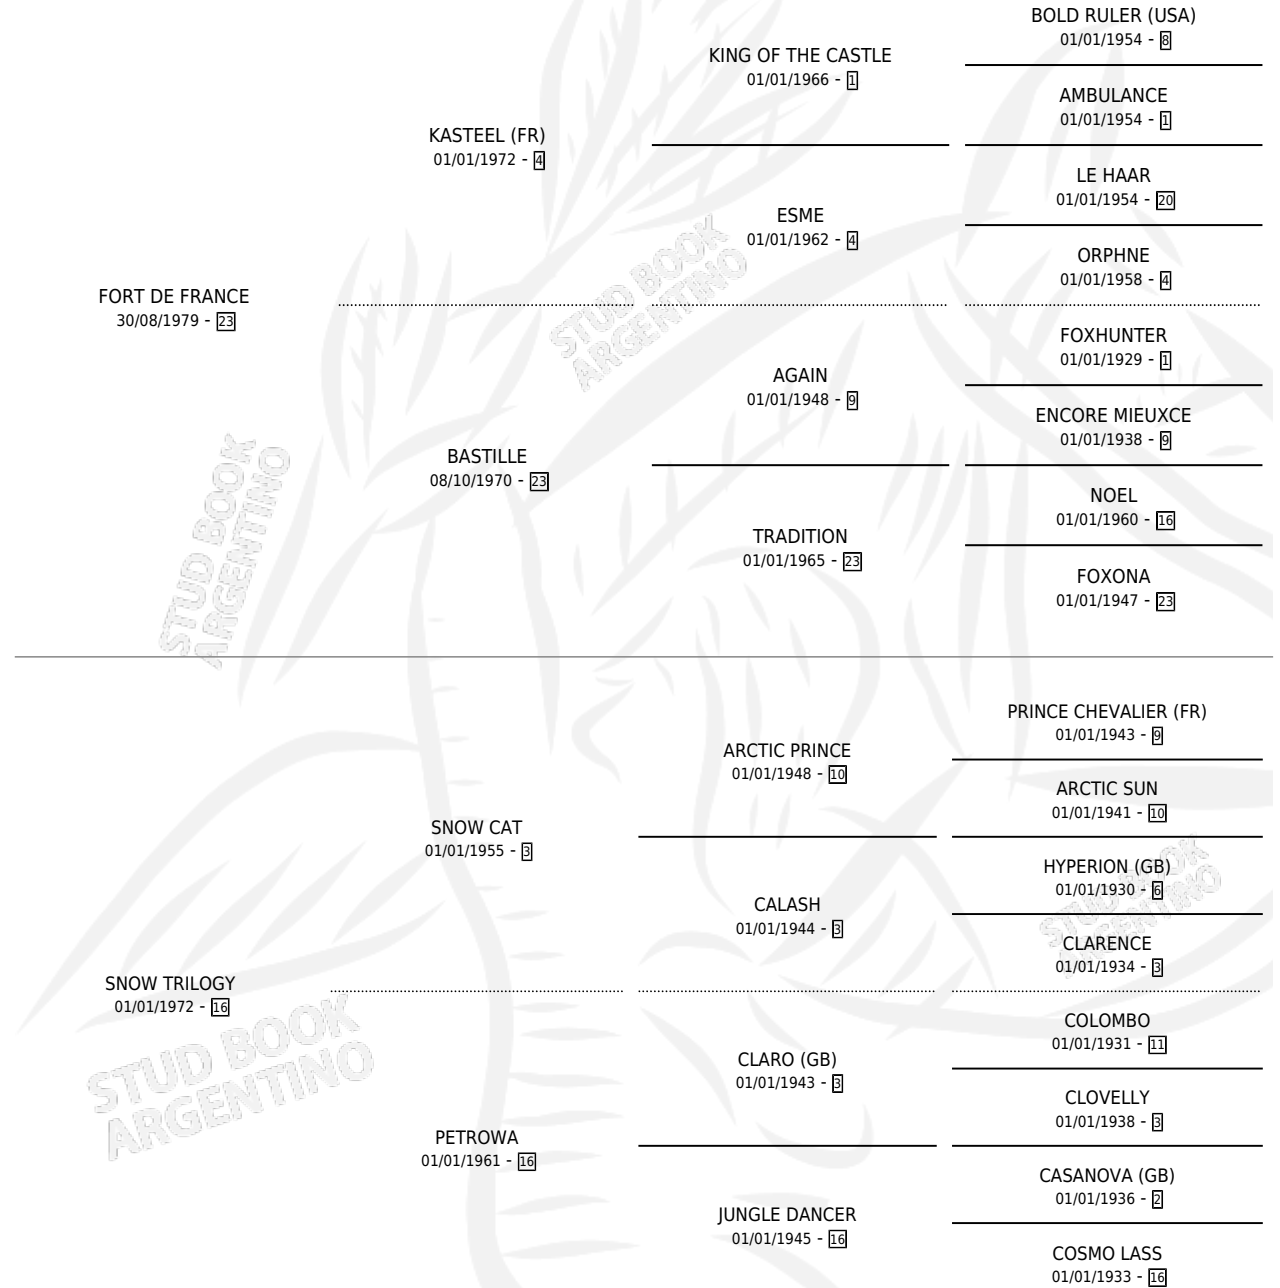

SNOW FORT

por FORT DE FRANCE y SNOW TRILOGY por SNOW CAT

Argentina · Macho · Zaino · SP · 17/07/1985
Familia 16 · Volumen 32

ESTADO

TIPIFICACIÓN SANGUÍNEA	X
TIPIFICACIÓN POR ADN	X
PASAPORTE	X
IDENTIFICACIÓN POR MICROCHIP	X
REPRODUCTOR	X

Lugar de nacimiento: La Quebrada

Criador: Sin dato

PEDIGREE

CAMPAÑA

Solo carreras oficiales de Argentina

POR EDAD

EDAD	CC	1°	2°	3°	4°	5°	NP	CLC	CLG	CLCG1	CLGG1	IMPORTE	GANANCIA / CC
3 AÑOS	4	0	0	0	0	0	4	0	0	0	0	\$0	\$0
4 AÑOS	1	0	0	0	0	0	1	0	0	0	0	\$0	\$0
TOTALES	5	0	0	0	0	0	5	0	0	0	0	\$0	\$0
%		0.0%	0.0%	0.0%	0.0%	0.0%	100%	0.0%	0.0%	0.0%	0.0%		